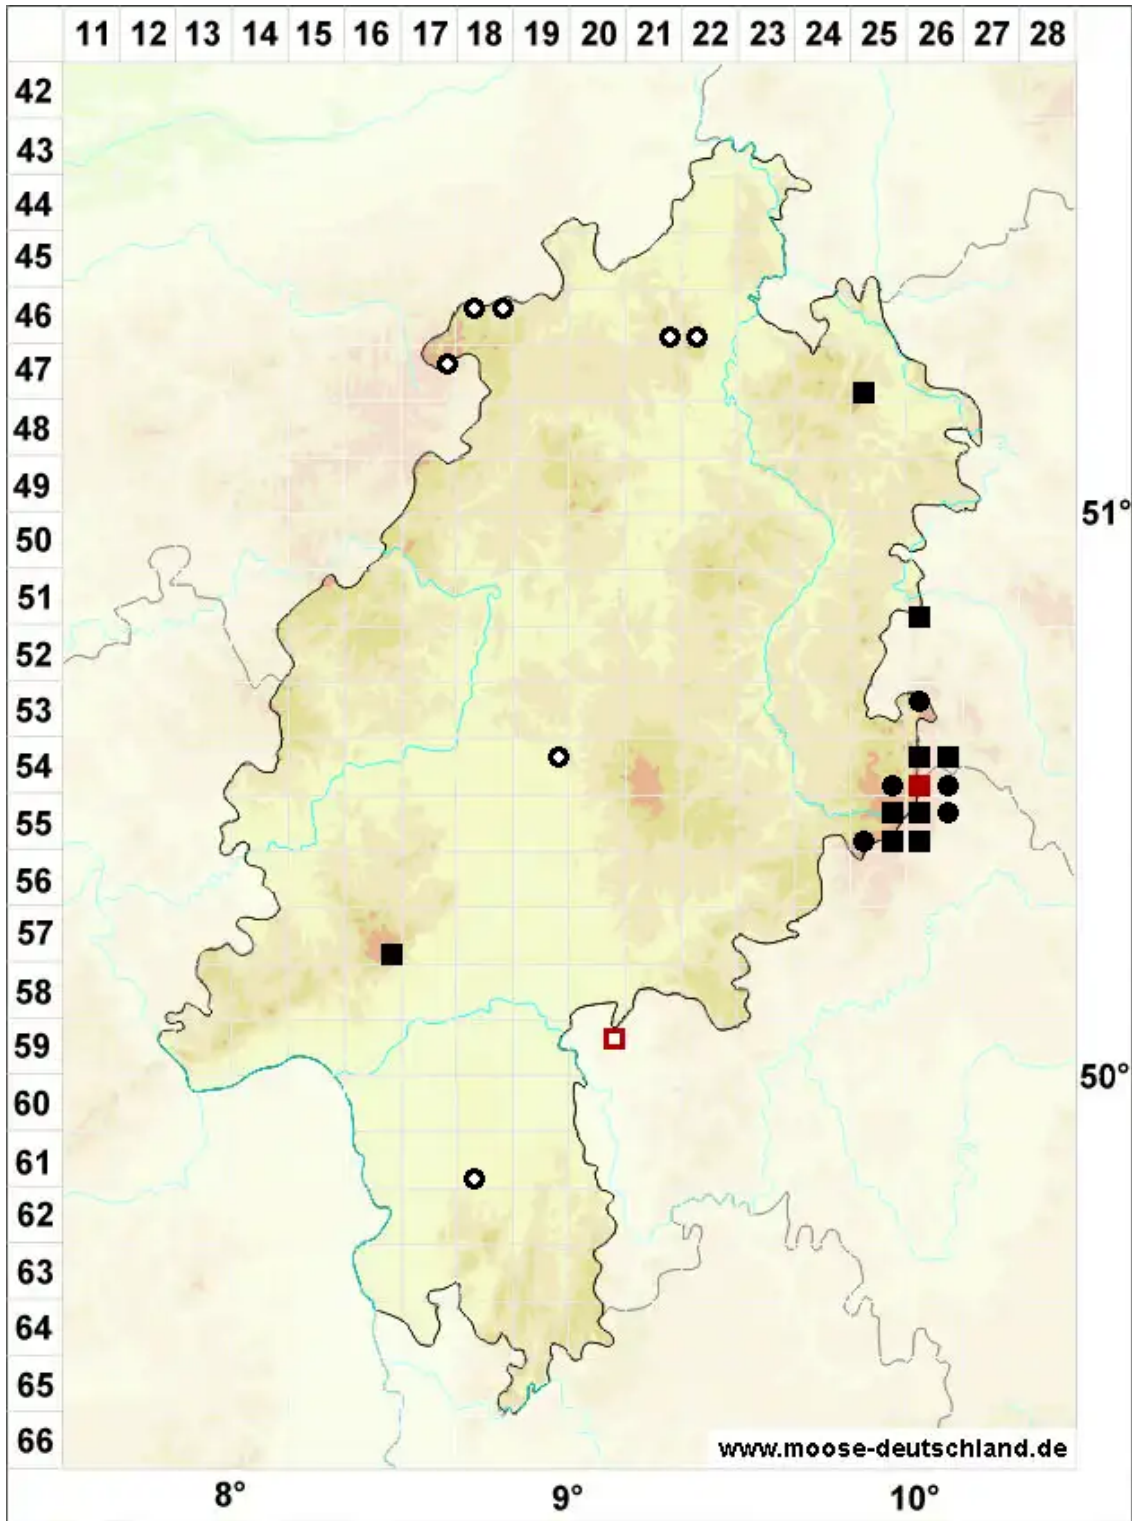

Grimmia muehlenbeckii Schimp.

Mühlenbecks Kissenmoos

Legende:

- Symbole:**
- Ausgefülltes Symbol:
Zeitraum von 1980 bis heute (Aktuelle Angabe)
 - Leeres Symbol:
Zeitraum vor 1980 (Altangabe)
 - Quadrat: Herbarbeleg