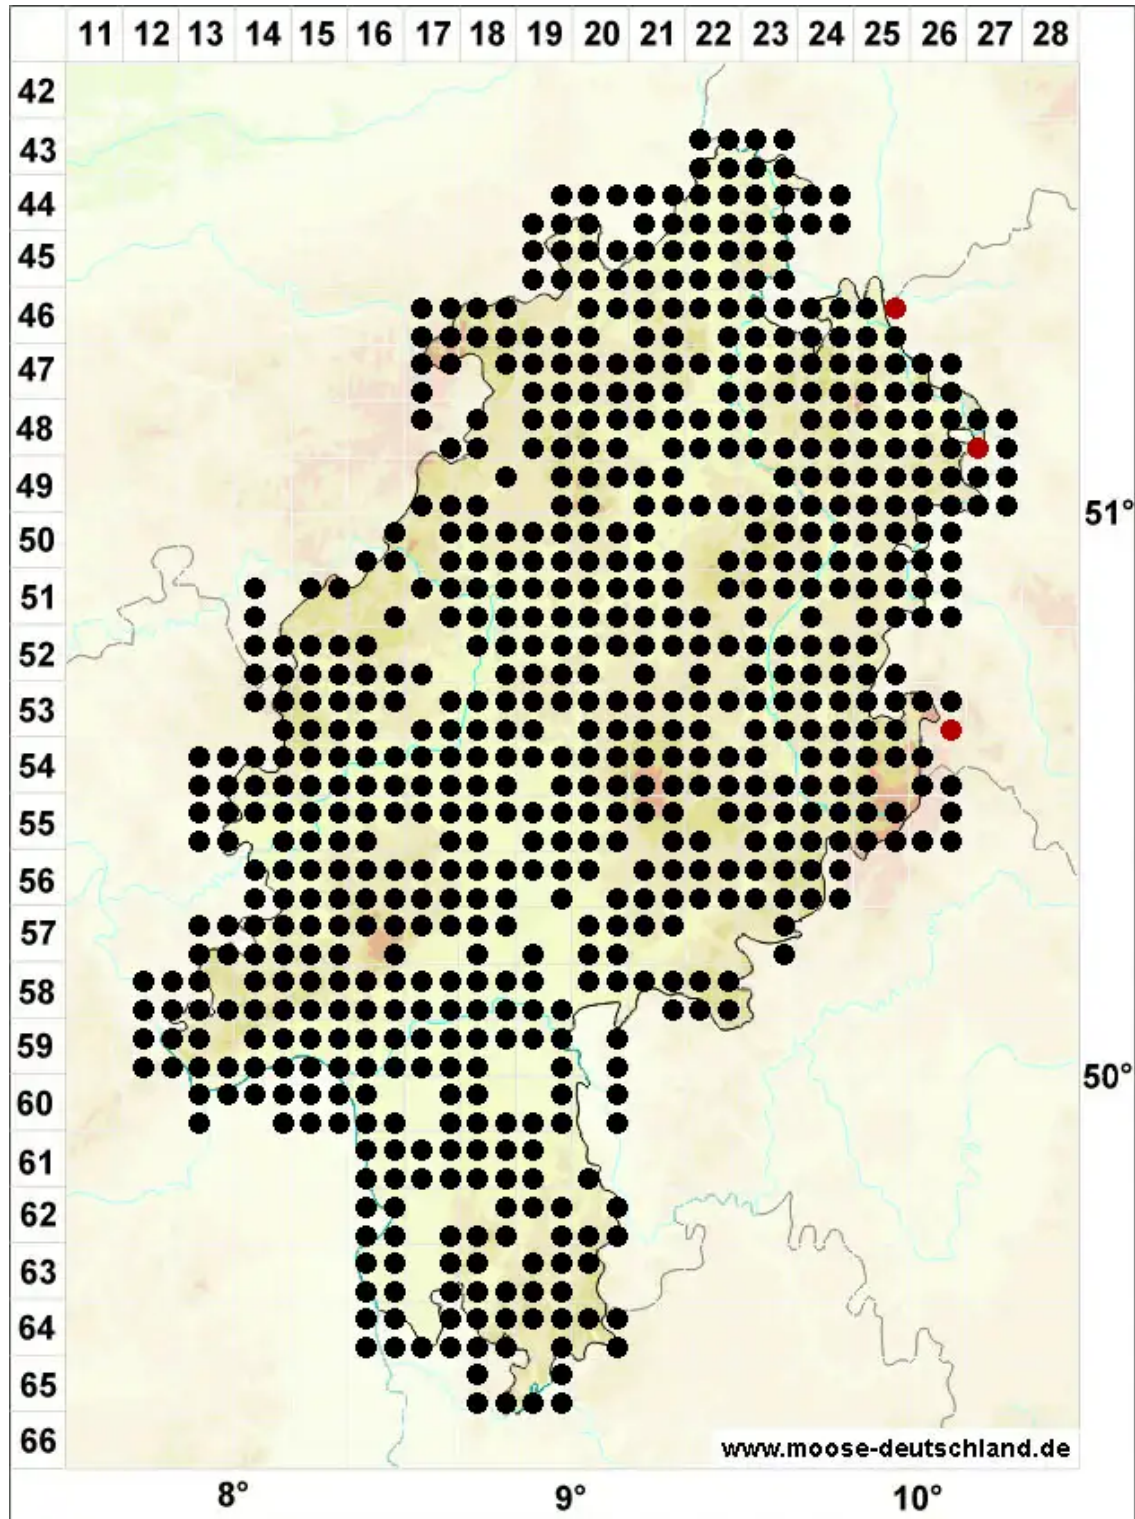

# Grimmia pulvinata (Hedw.) Sm.

Polster-Kissenmoos

Legende:

**Symbole:**

Ausgefülltes Symbol:  
Zeitraum von 1980 bis heute (Aktuelle Angabe)

Leeres Symbol:  
Zeitraum vor 1980 (Altangabe)

Quadrat: Herbarbeleg