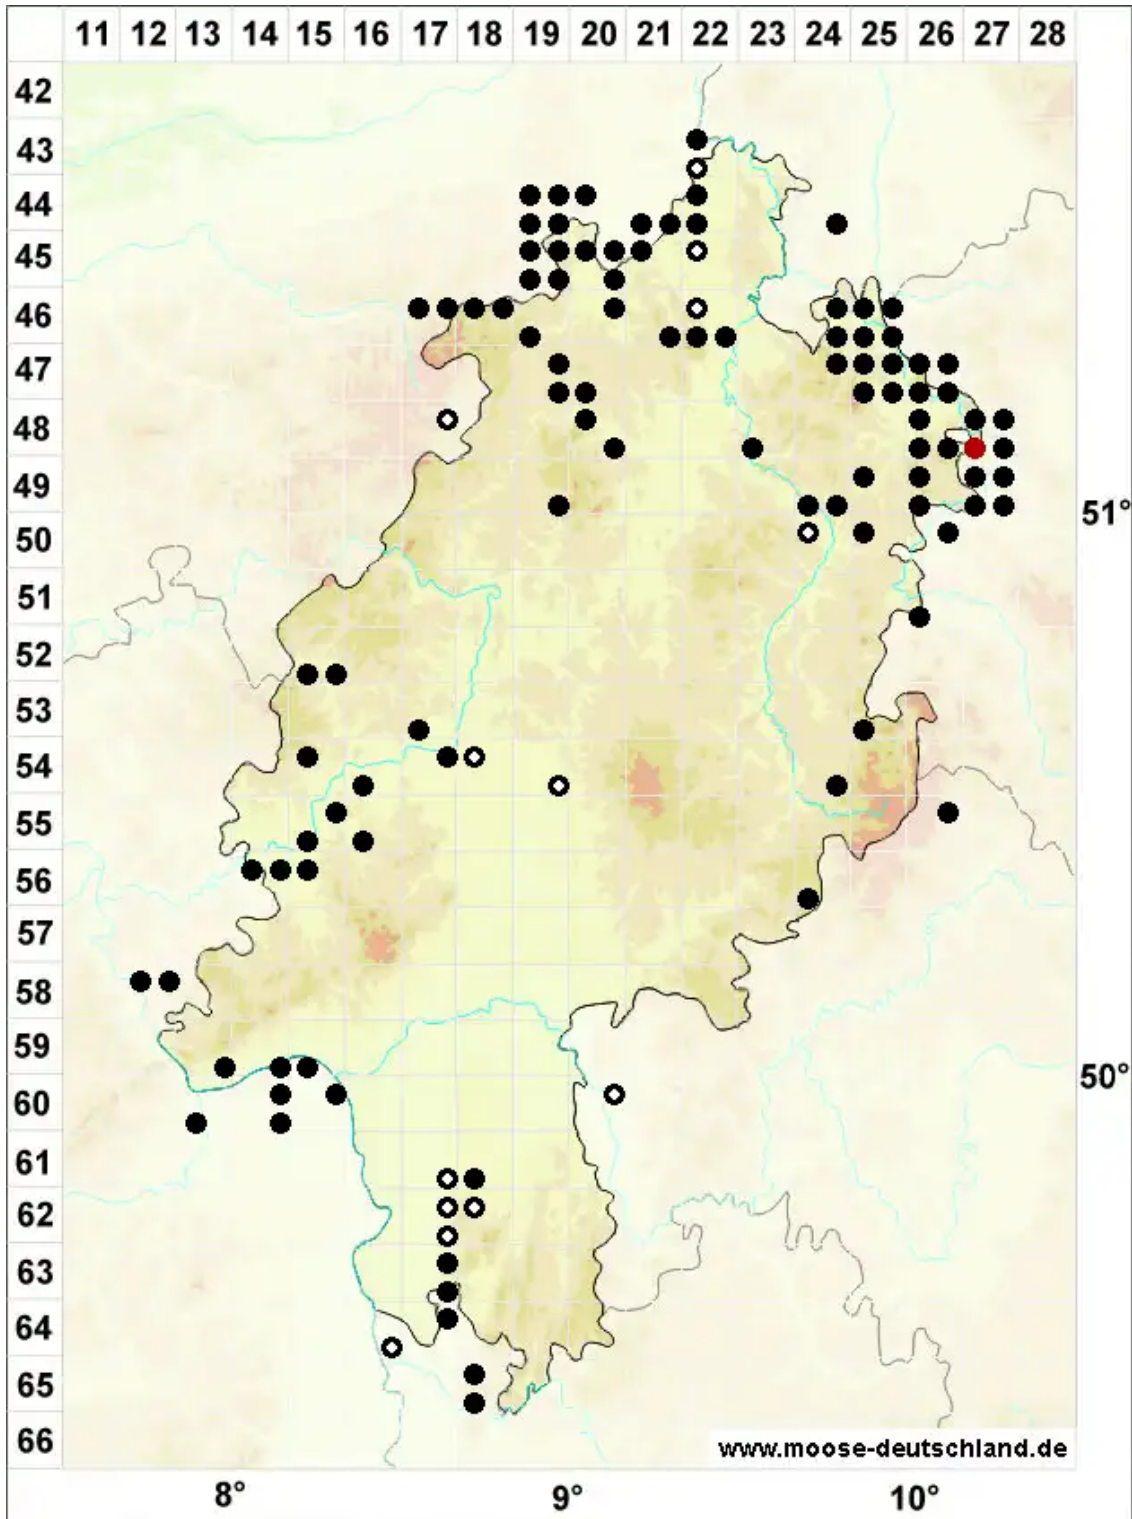

Encalypta vulgaris Hedw.

Gemeiner Glockenhut

Legende:

- Symbole:**
- Ausgefülltes Symbol:
Zeitraum von 1980 bis heute (Aktuelle Angabe)
 - Leeres Symbol:
Zeitraum vor 1980 (Altangabe)
 - Quadrat: Herbarbeleg