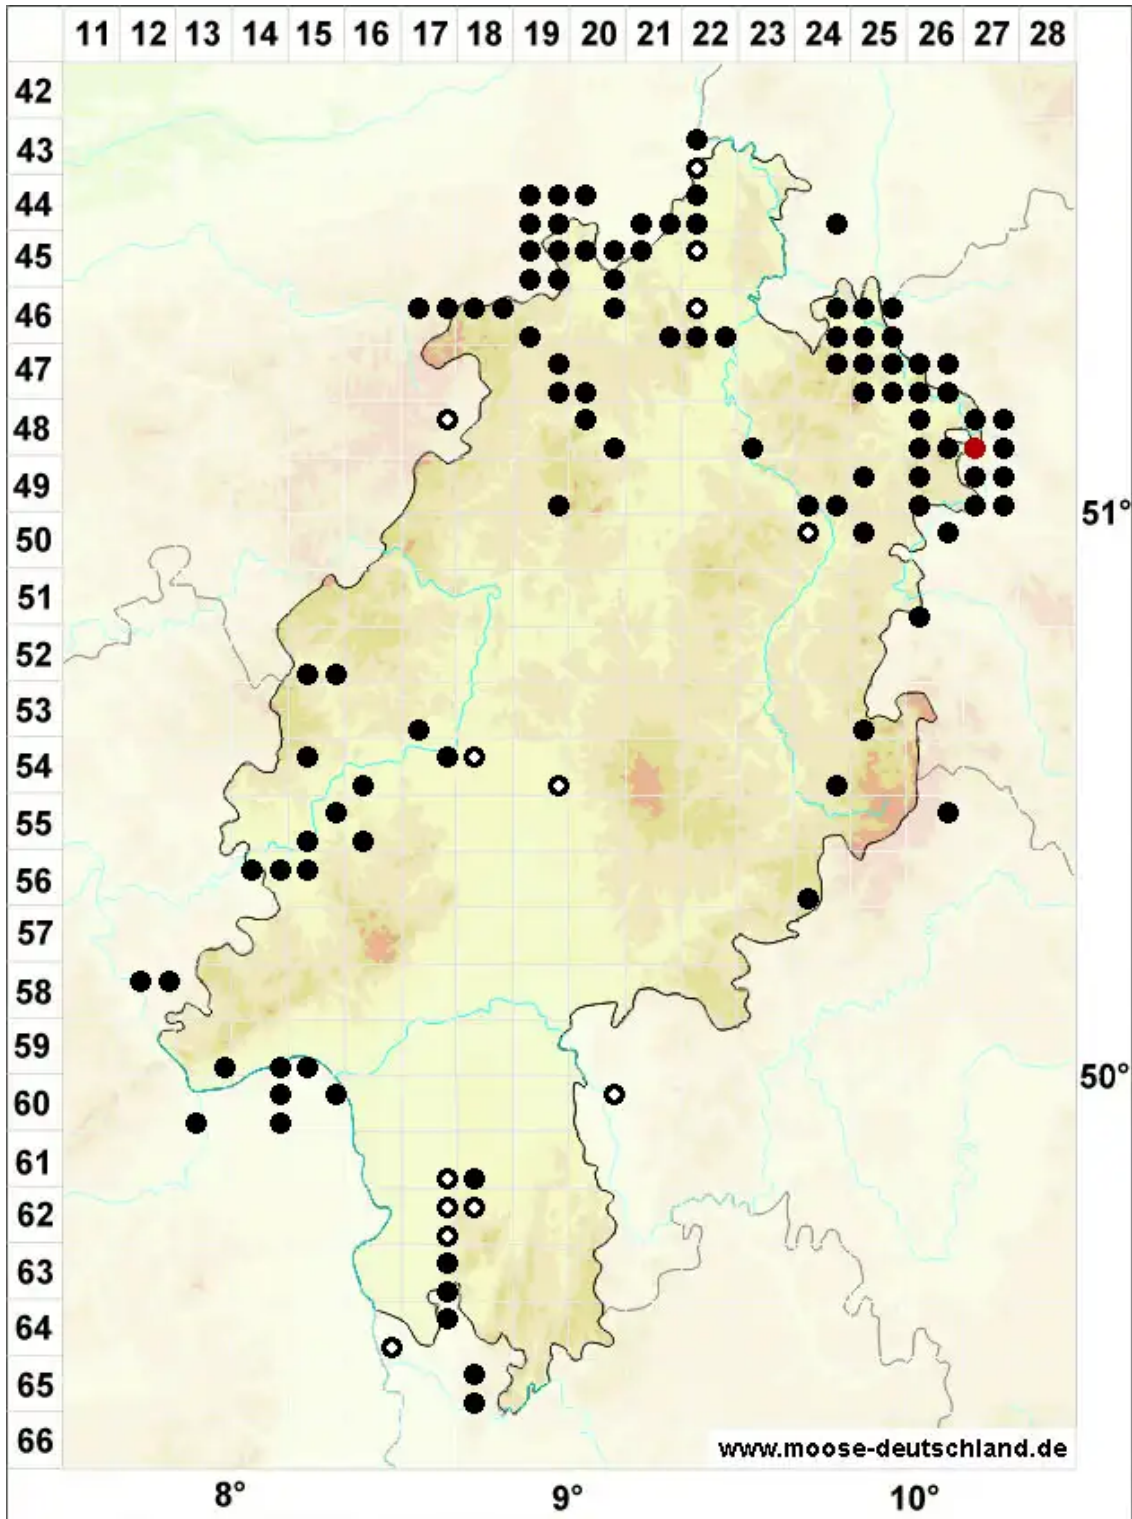

# Encalypta vulgaris Hedw.

Gemeiner Glockenhut

Legende:

- Symbole:**
- Ausgefülltes Symbol:  
Zeitraum von 1980 bis heute (Aktuelle Angabe)
  - Leeres Symbol:  
Zeitraum vor 1980 (Altangabe)
  - Quadrat: Herbarbeleg