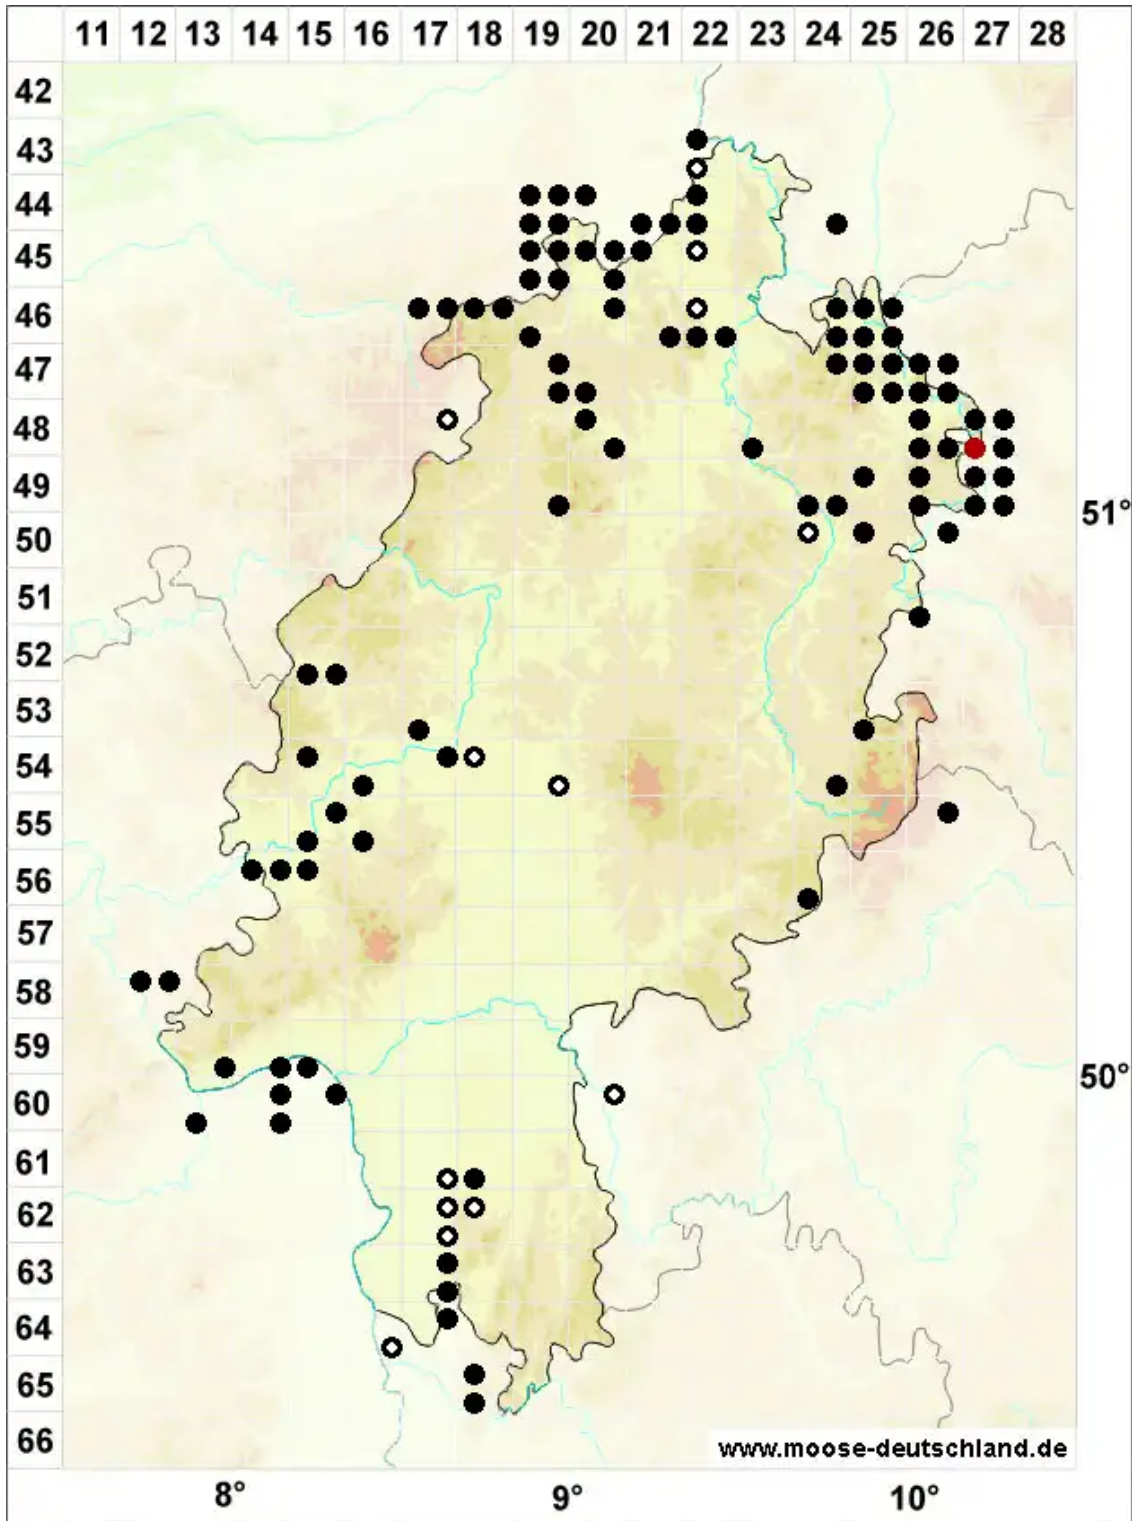

Encalypta vulgaris Hedw.

Gemeiner Glockenhut

Legende:

- Symbole:**
- Ausgefülltes Symbol:
Zeitraum von 1980 bis heute (Aktuelle Angabe)
 - Leeres Symbol:
Zeitraum vor 1980 (Altangabe)
 - Quadrat: Herbarbeleg