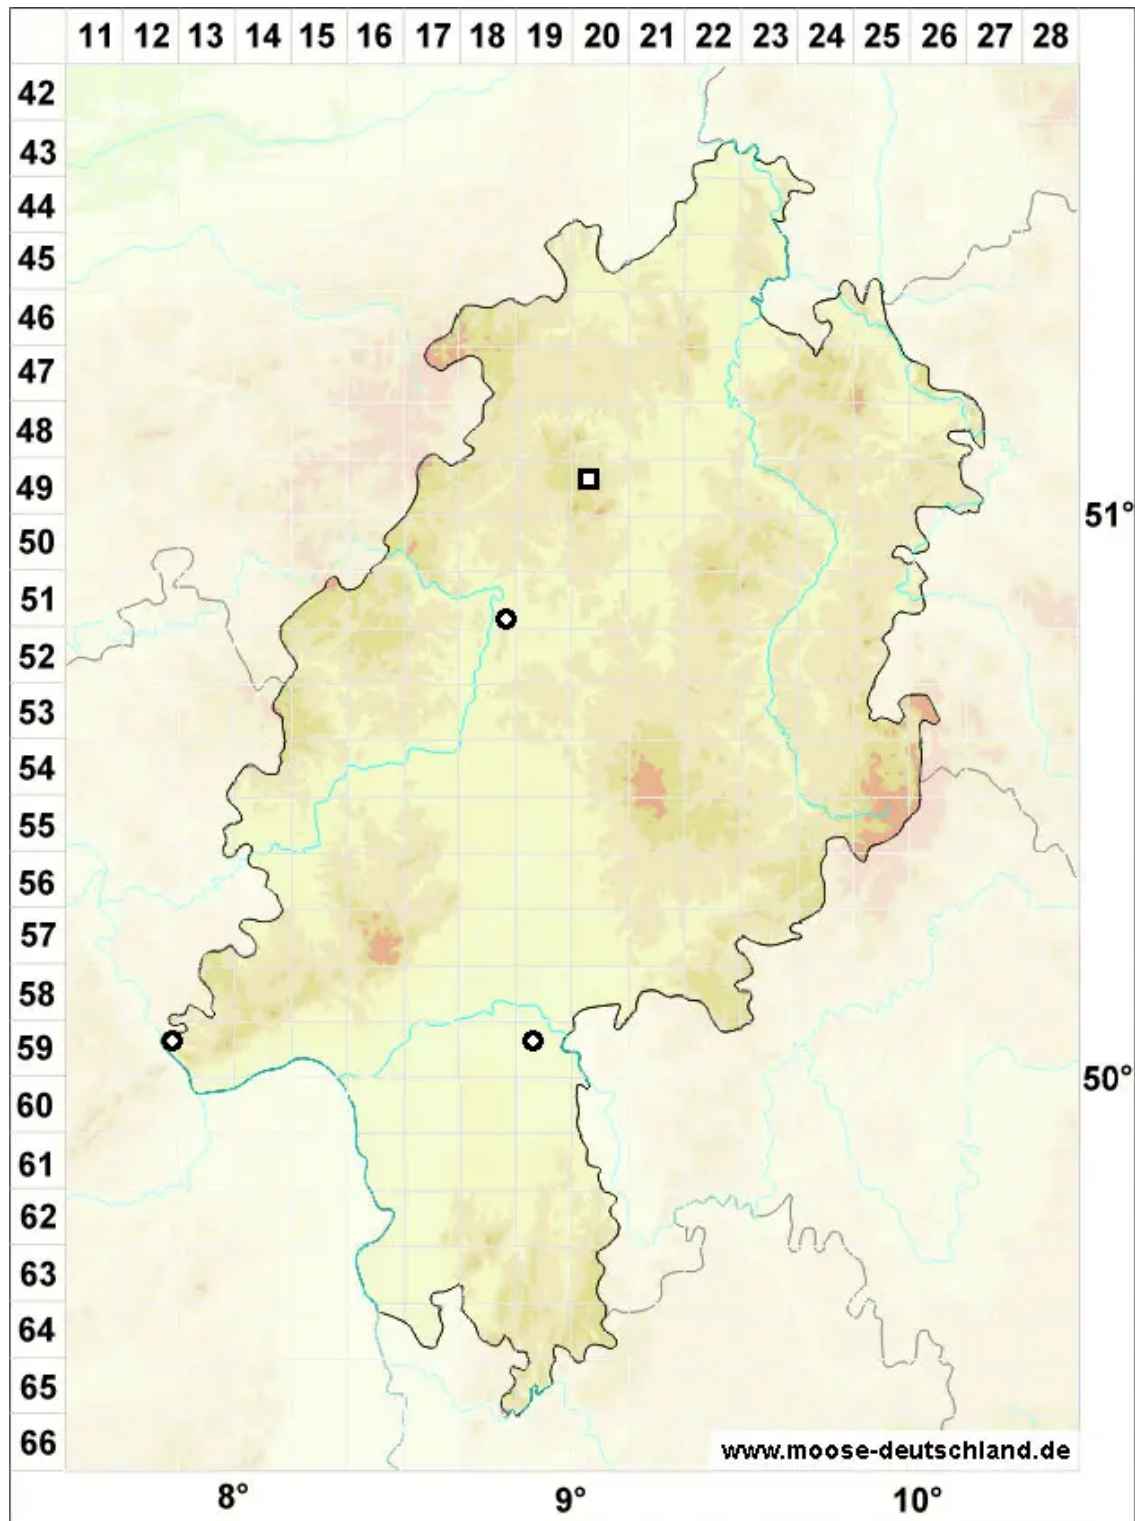

Entosthodon obtusus (Hedw.) Lindb.

Stumpfes Hinterzahnmoos

Legende:

Symbole:

Ausgefülltes Symbol:
Zeitraum von 1980 bis heute (Aktuelle Angabe)

Leeres Symbol:
Zeitraum vor 1980 (Altangabe)

Quadrat: Herbarbeleg