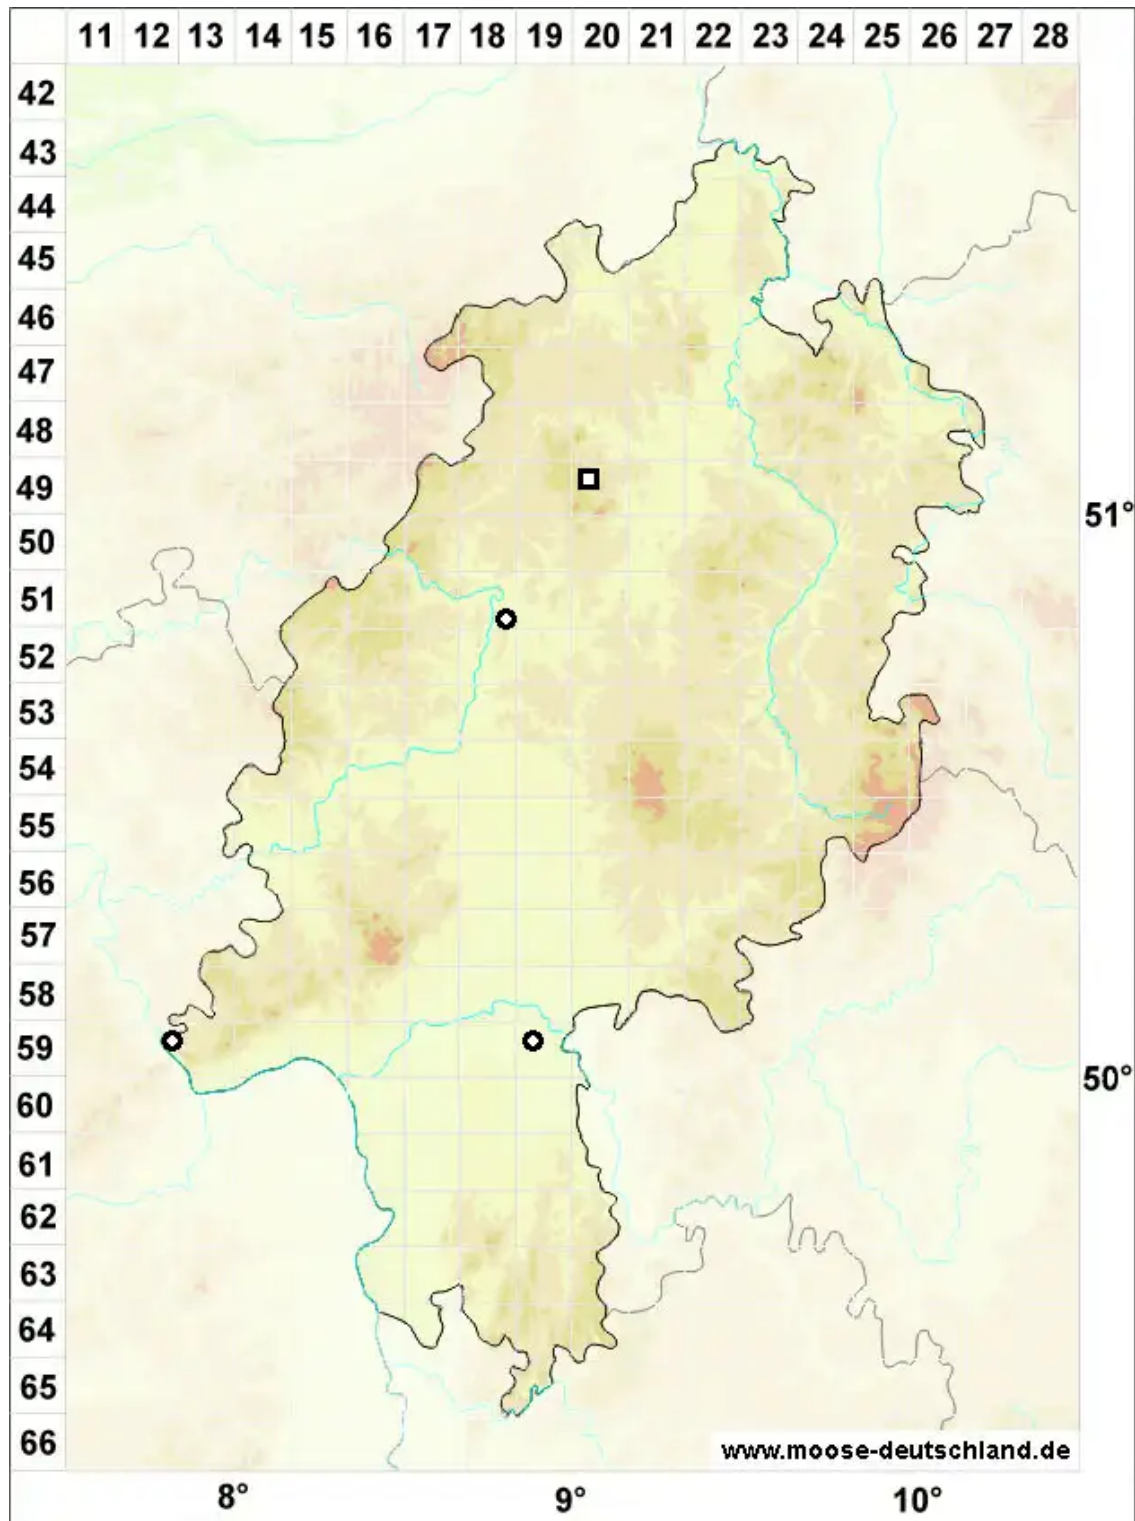

Entosthodon obtusus (Hedw.) Lindb.

Stumpfes Hinterzahnmoos

Legende:

Symbole:

Ausgefülltes Symbol:
Zeitraum von 1980 bis heute (Aktuelle Angabe)

Leeres Symbol:
Zeitraum vor 1980 (Altangabe)

Quadrat: Herbarbeleg