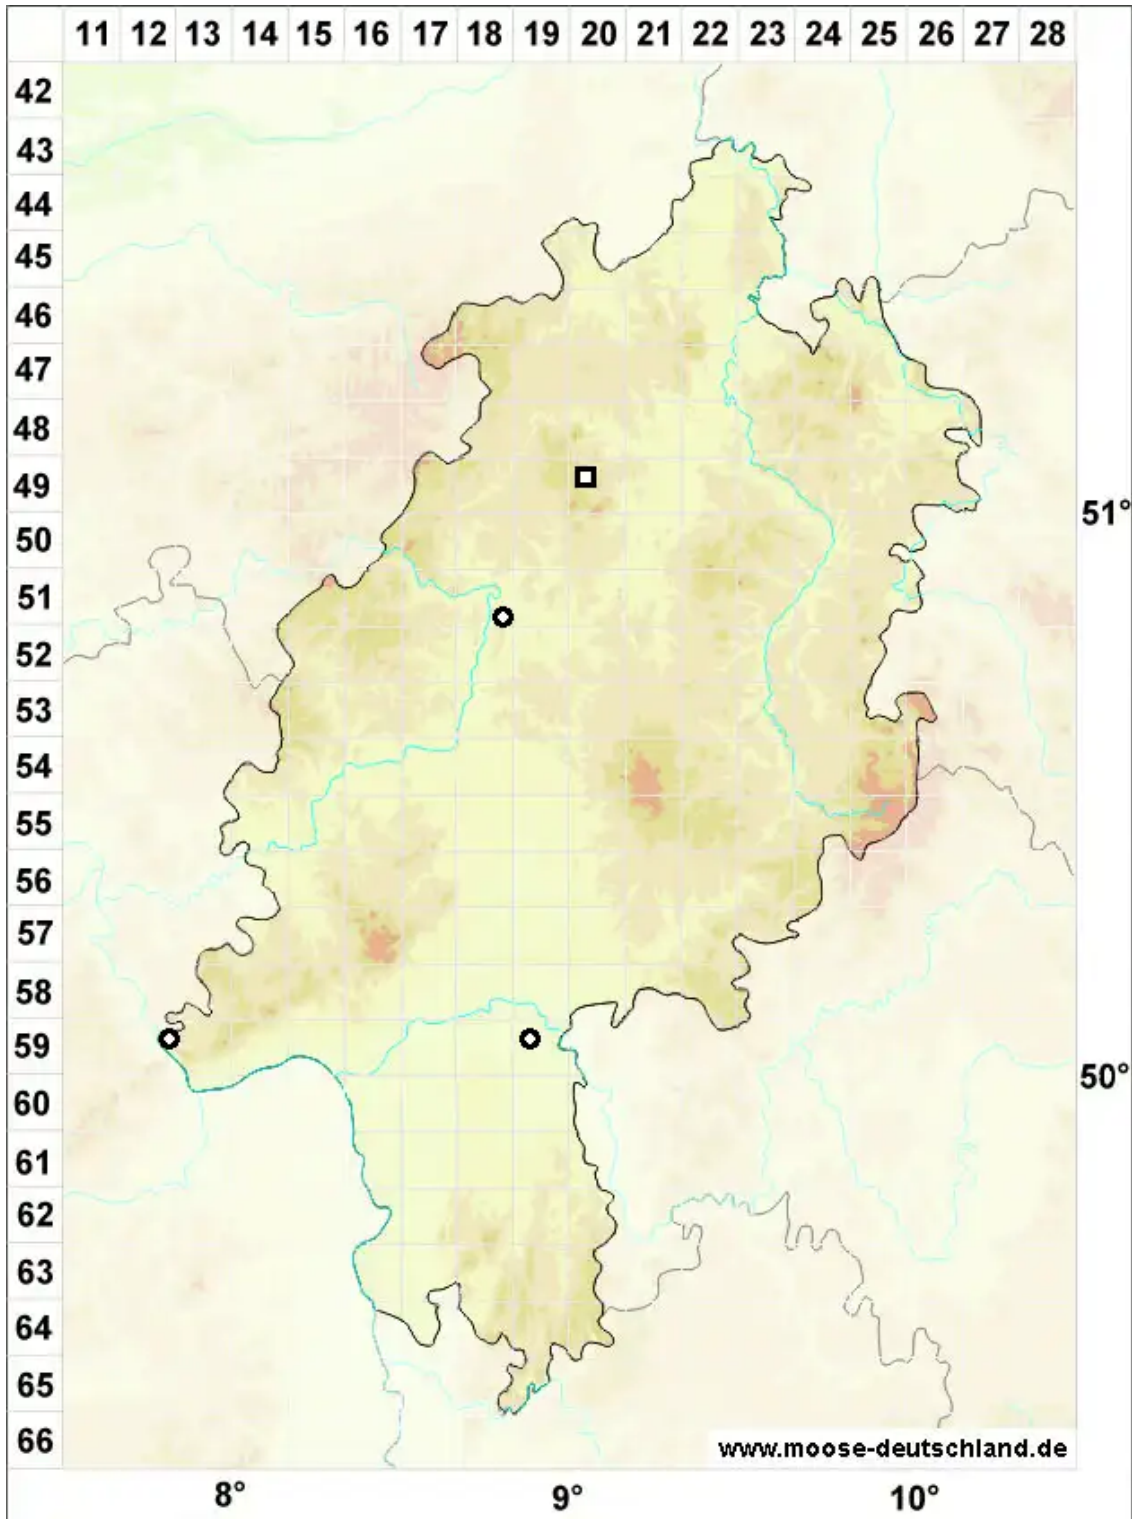

Entosthodon obtusus (Hedw.) Lindb.

Stumpfes Hinterzahnmoos

Legende:

Symbole:

Ausgefülltes Symbol:
Zeitraum von 1980 bis heute (Aktuelle Angabe)

Leeres Symbol:
Zeitraum vor 1980 (Altangabe)

Quadrat: Herbarbeleg