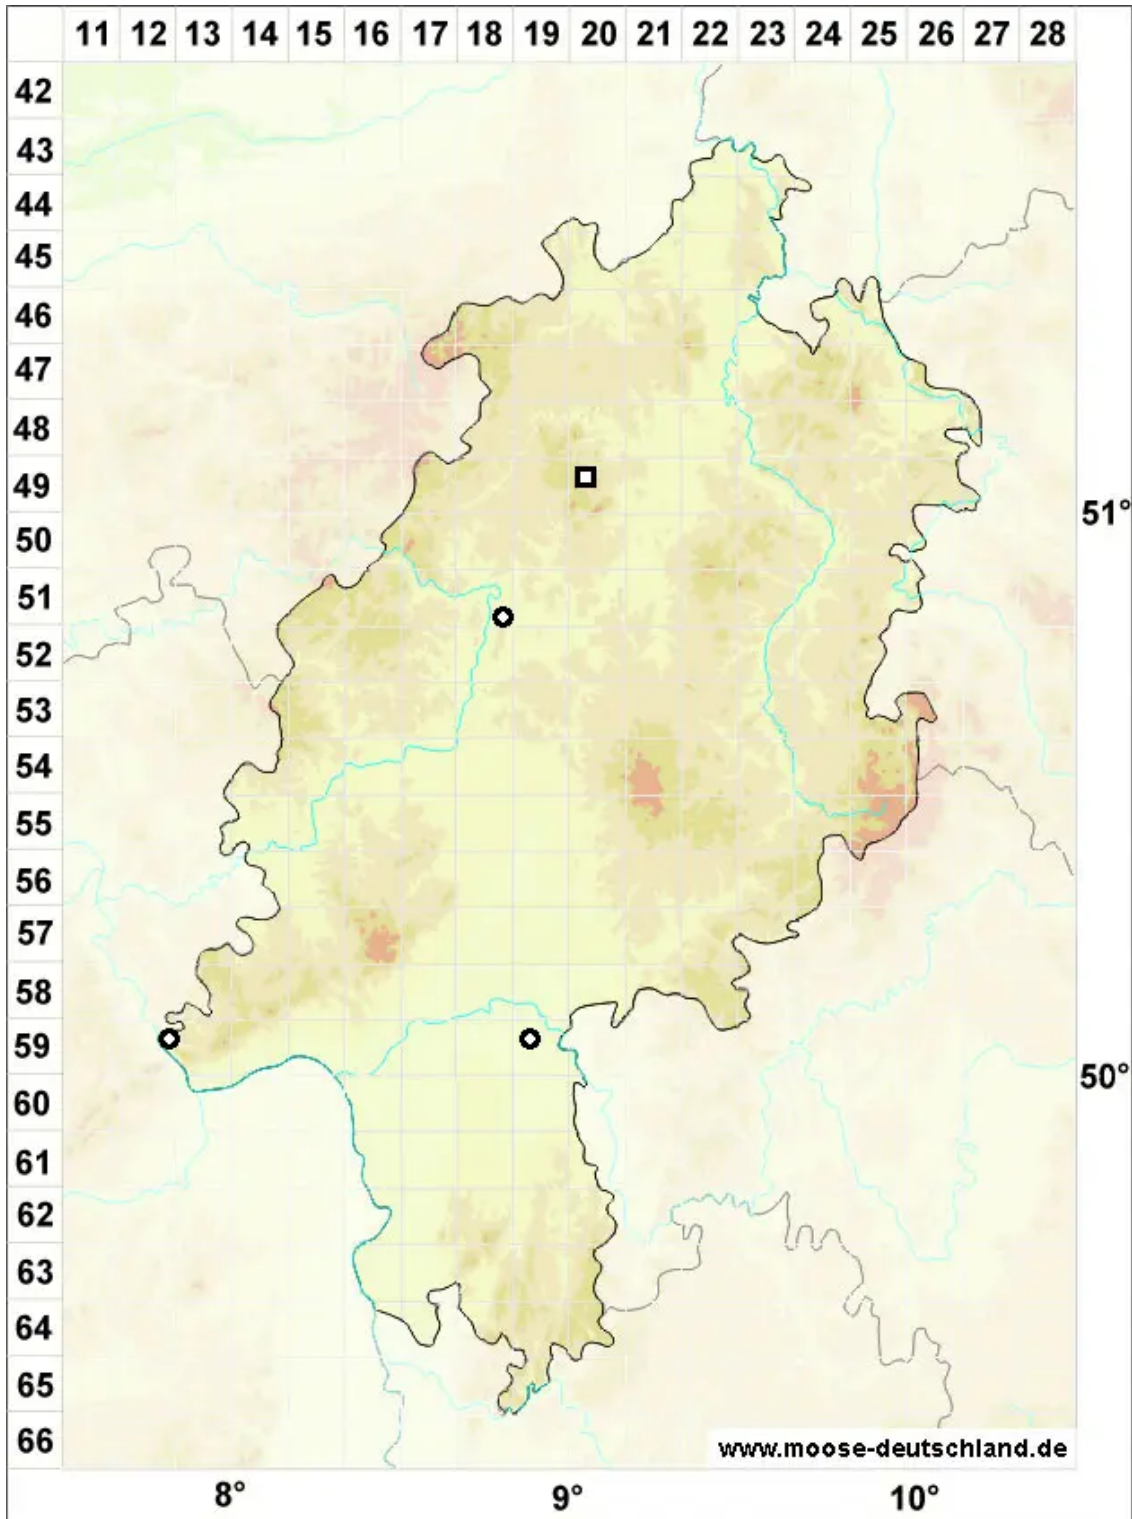

Entosthodon obtusus (Hedw.) Lindb.

Stumpfes Hinterzahnmoos

Legende:

Symbole:

Ausgefülltes Symbol:
Zeitraum von 1980 bis heute (Aktuelle Angabe)

Leeres Symbol:
Zeitraum vor 1980 (Altangabe)

Quadrat: Herbarbeleg