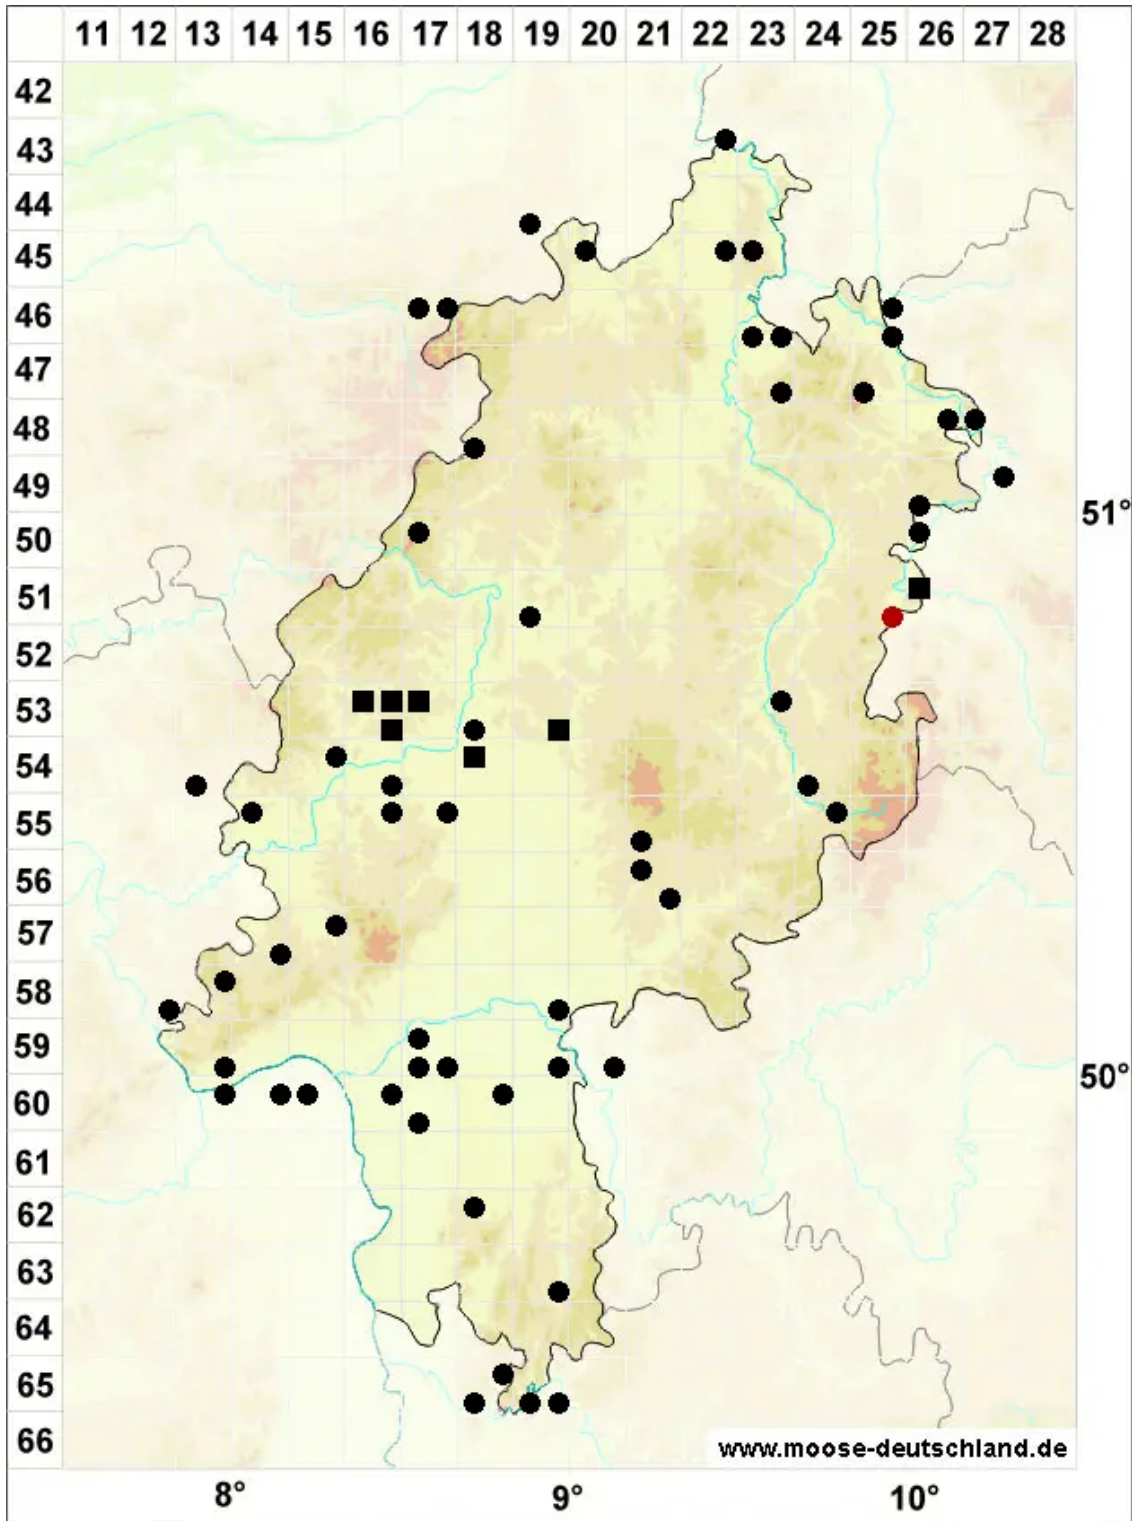

Ephemerum minutissimum Lindb.

Schleiersporiges Tagmoos

Legende:

- Symbole:**
- Ausgefülltes Symbol:
Zeitraum von 1980 bis heute (Aktuelle Angabe)
 - Leeres Symbol:
Zeitraum vor 1980 (Altangabe)
 - Quadrat: Herbarbeleg