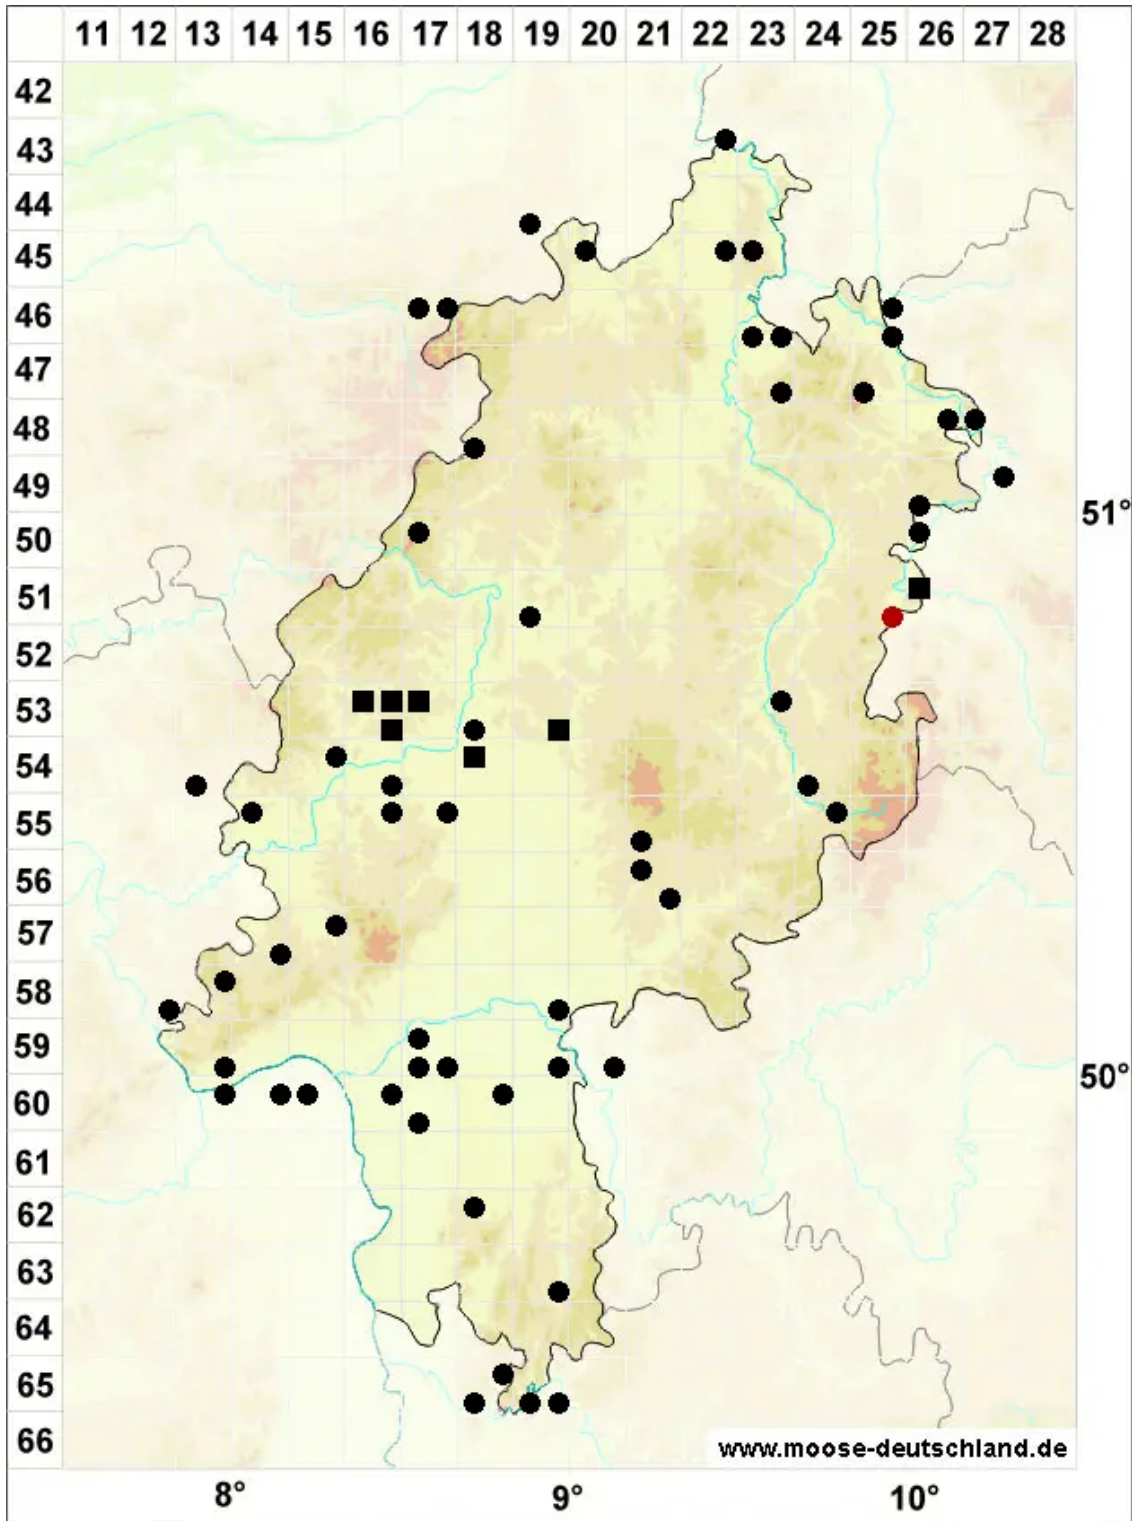

# Ephemerum minutissimum Lindb.

Schleiersporiges Tagmoos

Legende:

- Symbole:**
- Ausgefülltes Symbol:  
Zeitraum von 1980 bis heute (Aktuelle Angabe)
  - Leeres Symbol:  
Zeitraum vor 1980 (Altangabe)
  - Quadrat: Herbarbeleg