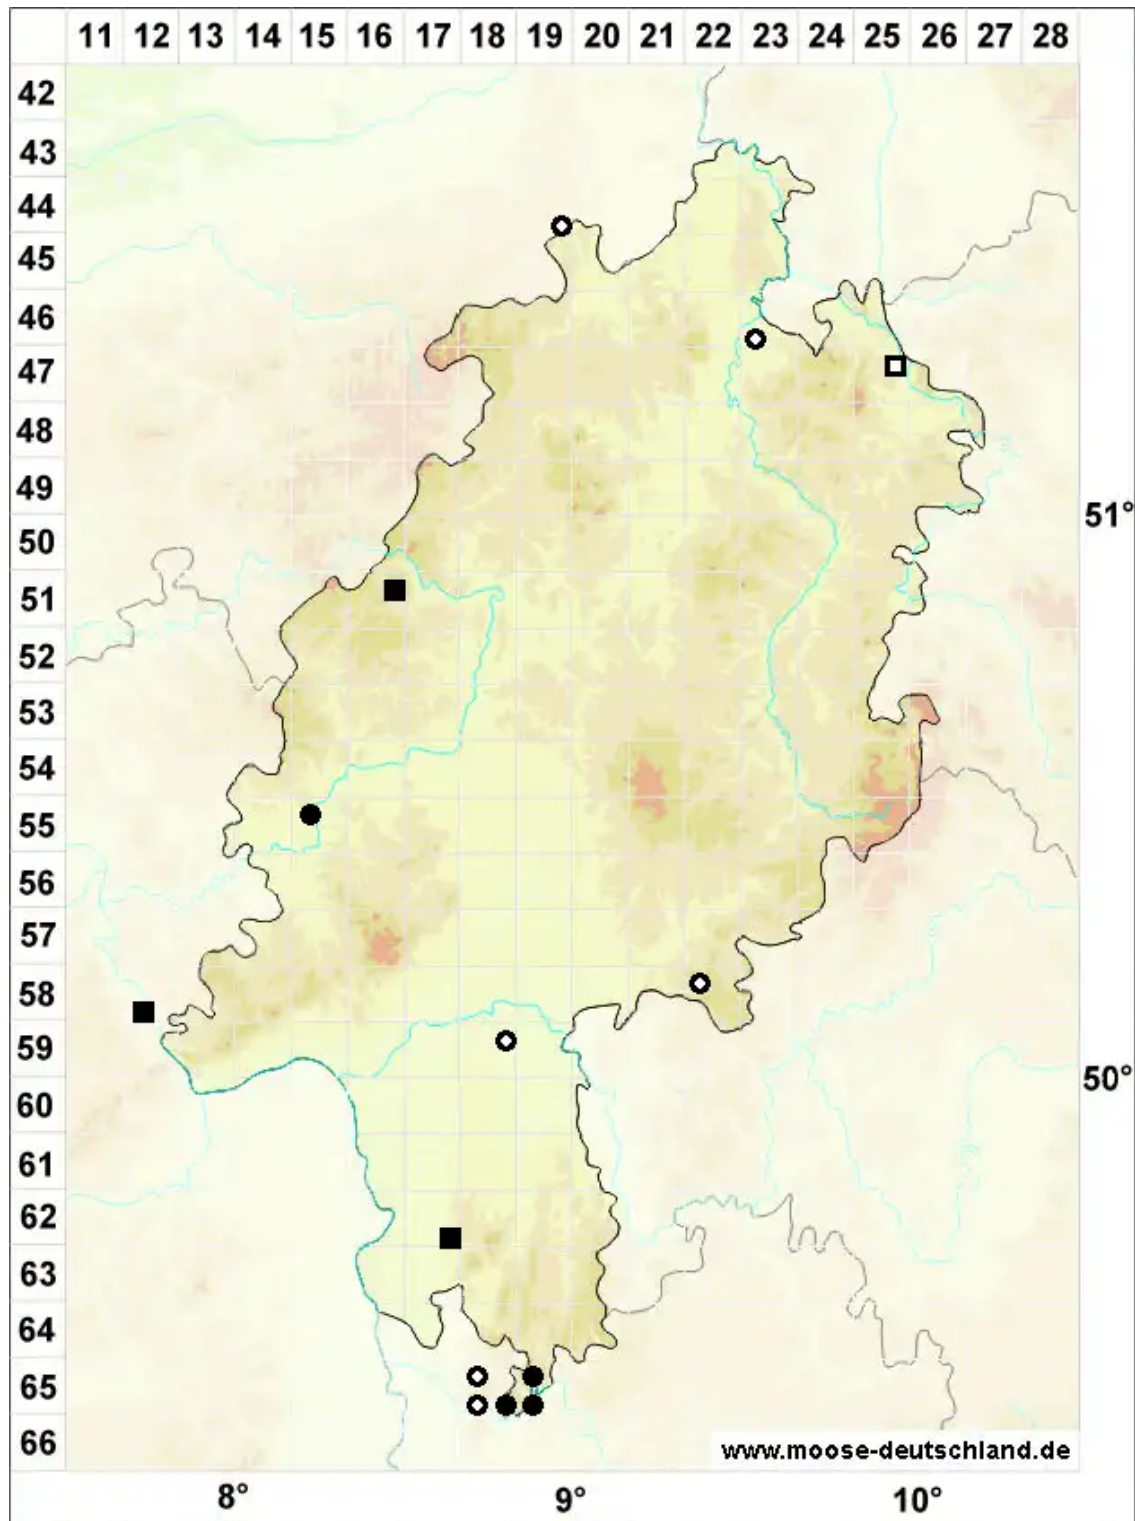

Solenostoma hyalinum (Lyell) Mitt.

Bleiches Blattkelchlebermoos, Helles Alt-Jungermannmoos

Legende:

Symbole:

Ausgefülltes Symbol:
Zeitraum von 1980 bis heute (Aktuelle Angabe)

Leeres Symbol:
Zeitraum vor 1980 (Altangabe)

Quadrat: Herbarbeleg