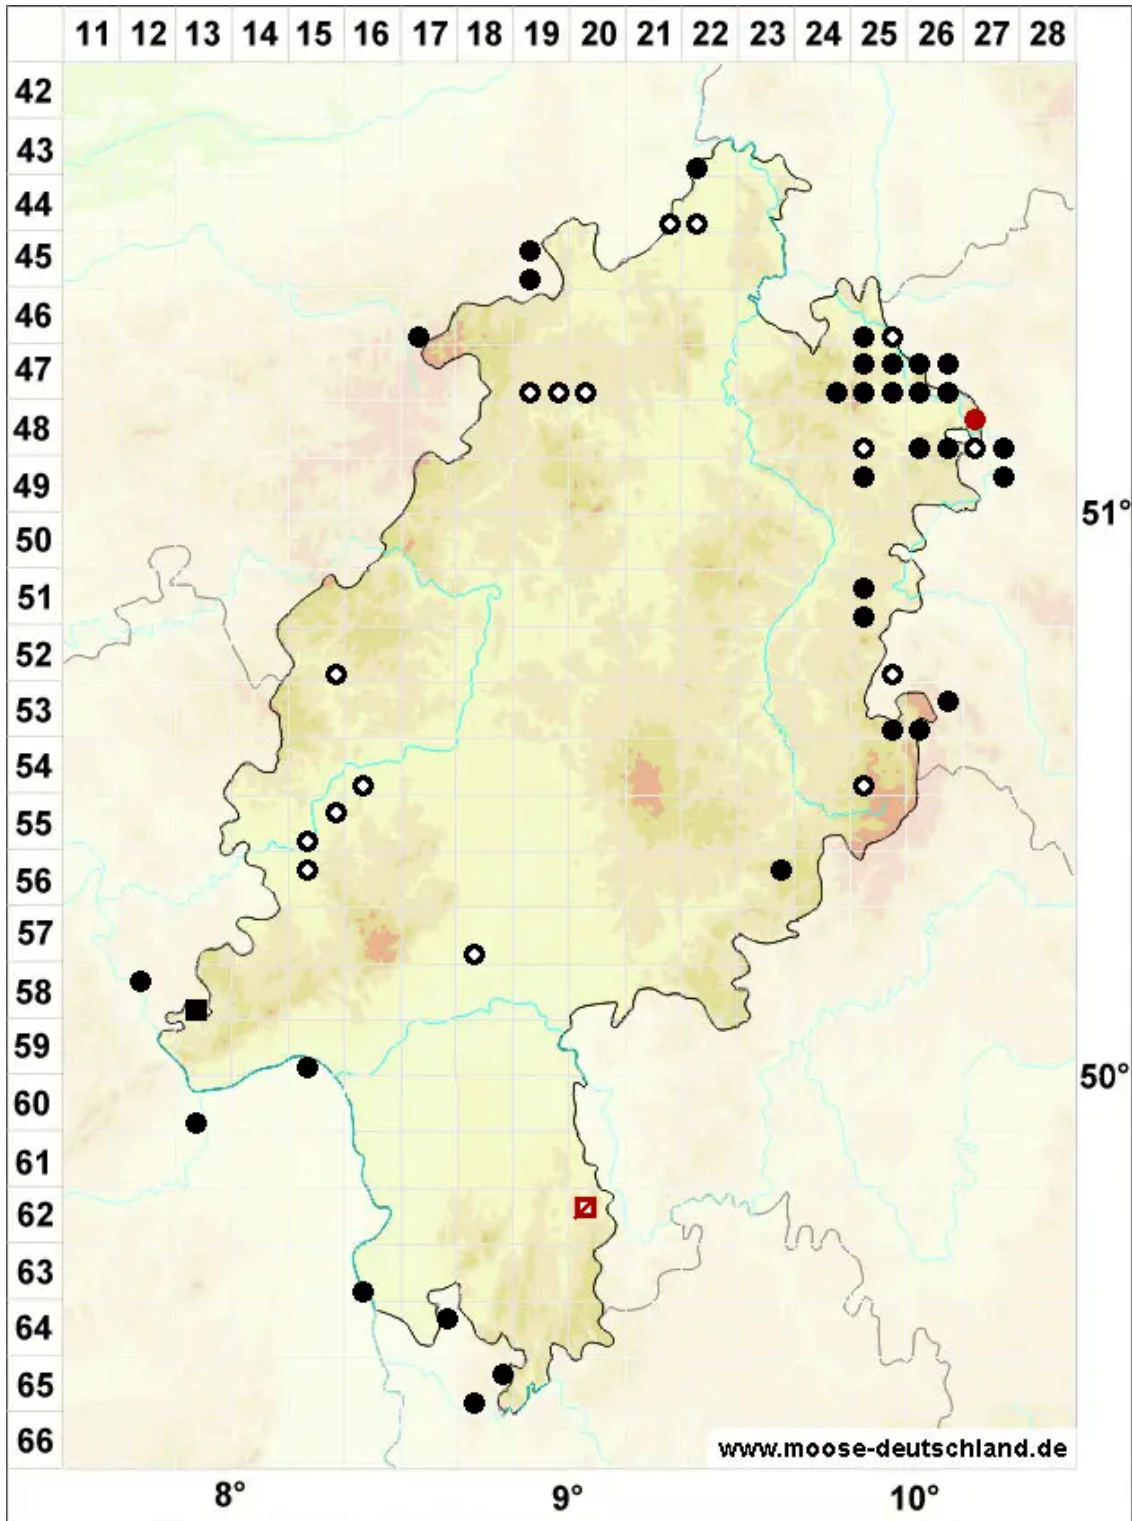

Eucladium verticillatum (With.) Bruch & Schimp.

Wirteliges Schönastmoos

Legende:

Symbole:

Ausgefülltes Symbol:
Zeitraum von 1980 bis heute (Aktuelle Angabe)

Leeres Symbol:
Zeitraum vor 1980 (Altangabe)

Quadrat: Herbarbeleg