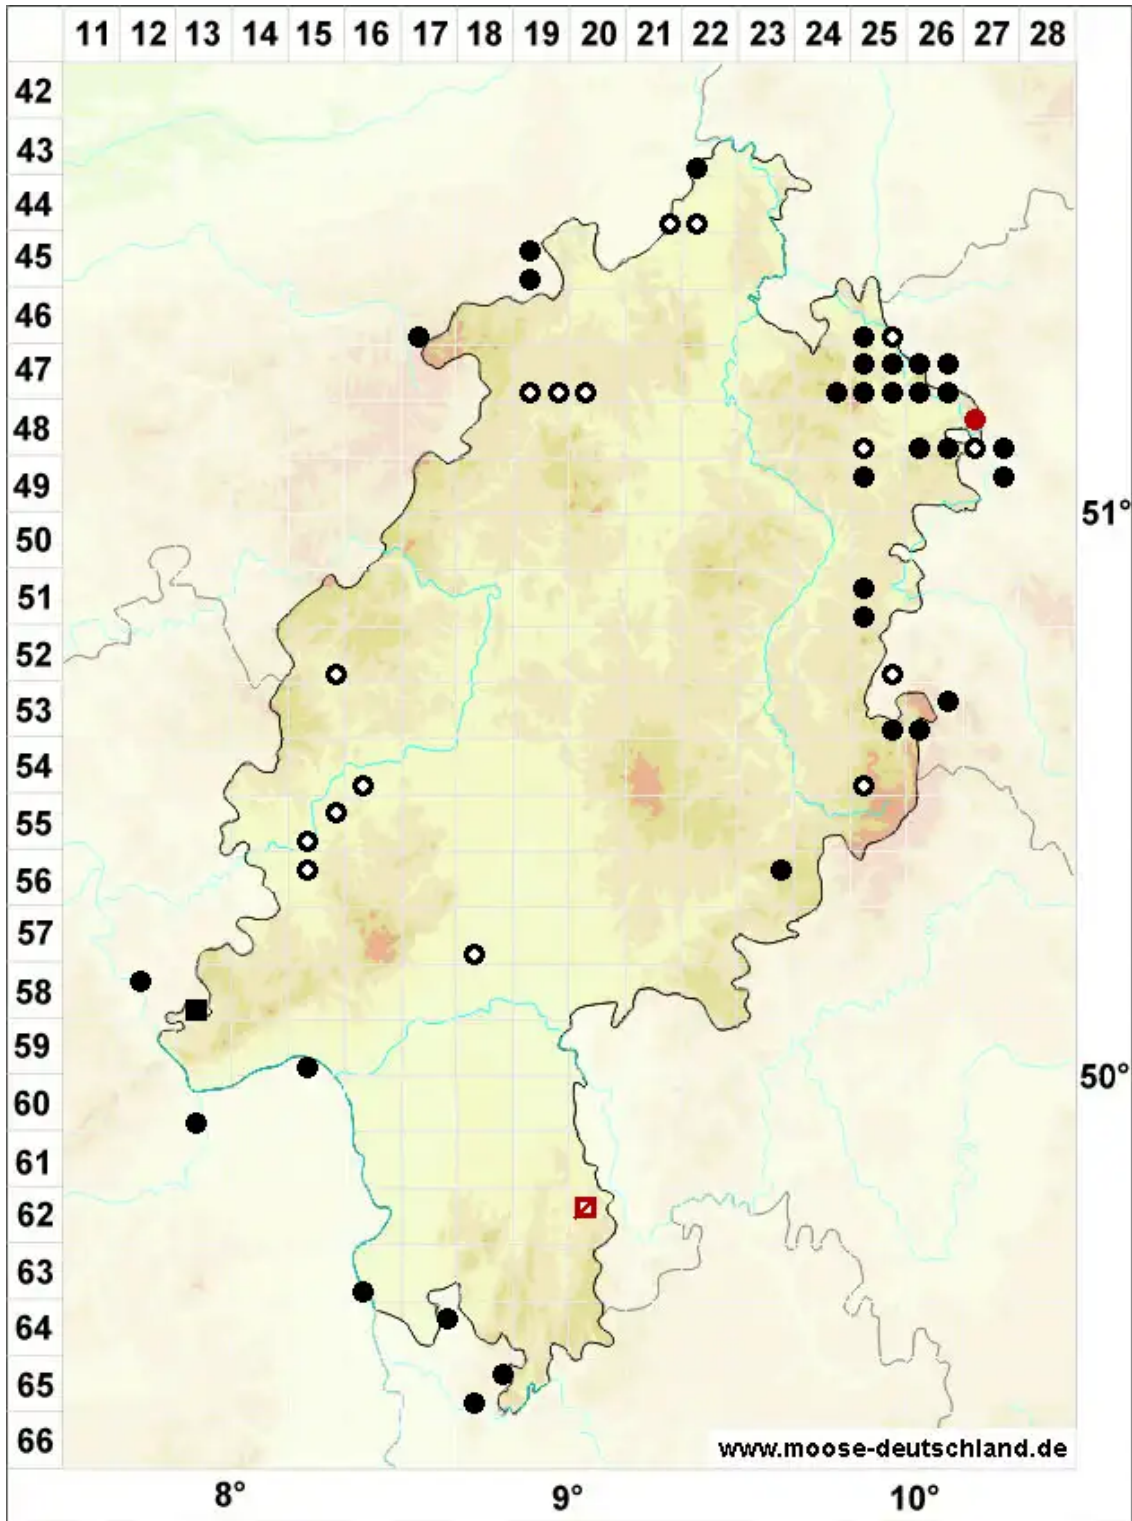

Eucladium verticillatum (With.) Bruch & Schimp.

Wirteliges Schönastmoos

Legende:

- Symbole:**
- Ausgefülltes Symbol:
Zeitraum von 1980 bis heute (Aktuelle Angabe)
 - Leeres Symbol:
Zeitraum vor 1980 (Altangabe)
 - Quadrat: Herbarbeleg