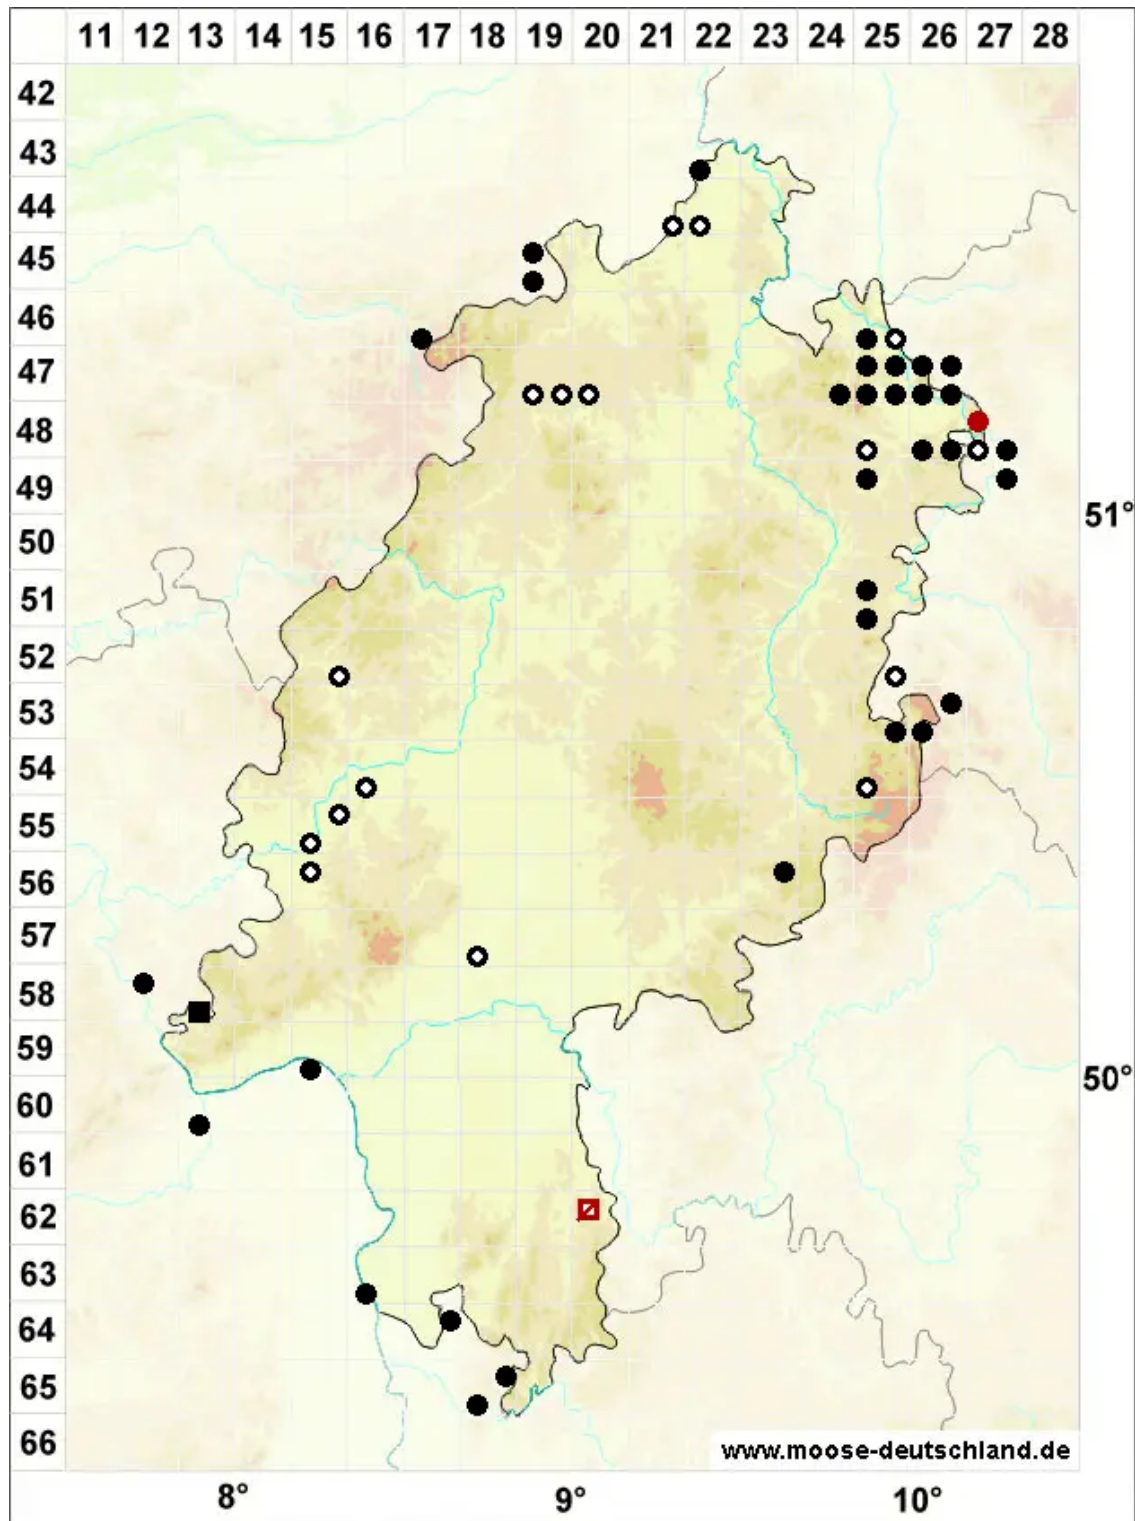

Eucladium verticillatum (With.) Bruch & Schimp.

Wirteliges Schönastmoos

Legende:

Symbole:

Ausgefülltes Symbol:
Zeitraum von 1980 bis heute (Aktuelle Angabe)

Leeres Symbol:
Zeitraum vor 1980 (Altangabe)

Quadrat: Herbarbeleg