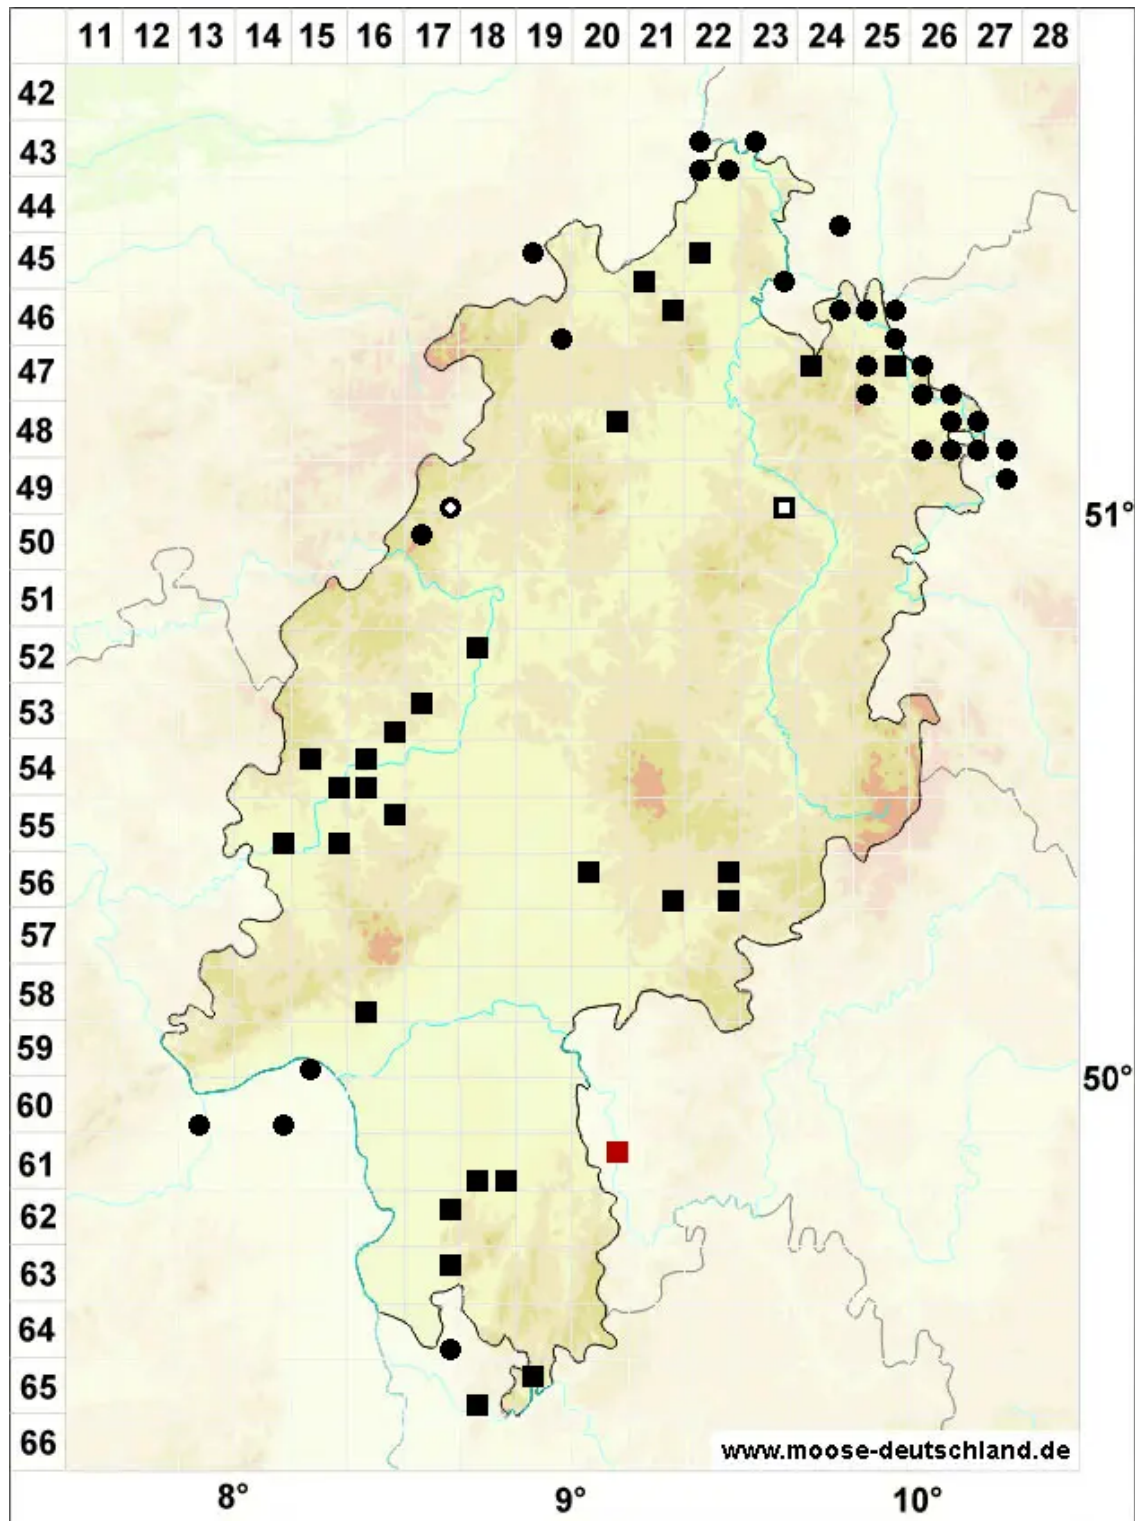

Oxyrrhynchium schleicheri (R.Hedw.) Röll

Stolonen-Schattenschönschnabelmoos, Schleichers Kleinschönschnabelmoos

Legende:

Symbole:

Ausgefülltes Symbol:
Zeitraum von 1980 bis heute (Aktuelle Angabe)

Leeres Symbol:
Zeitraum vor 1980 (Altangabe)

Quadrat: Herbarbeleg