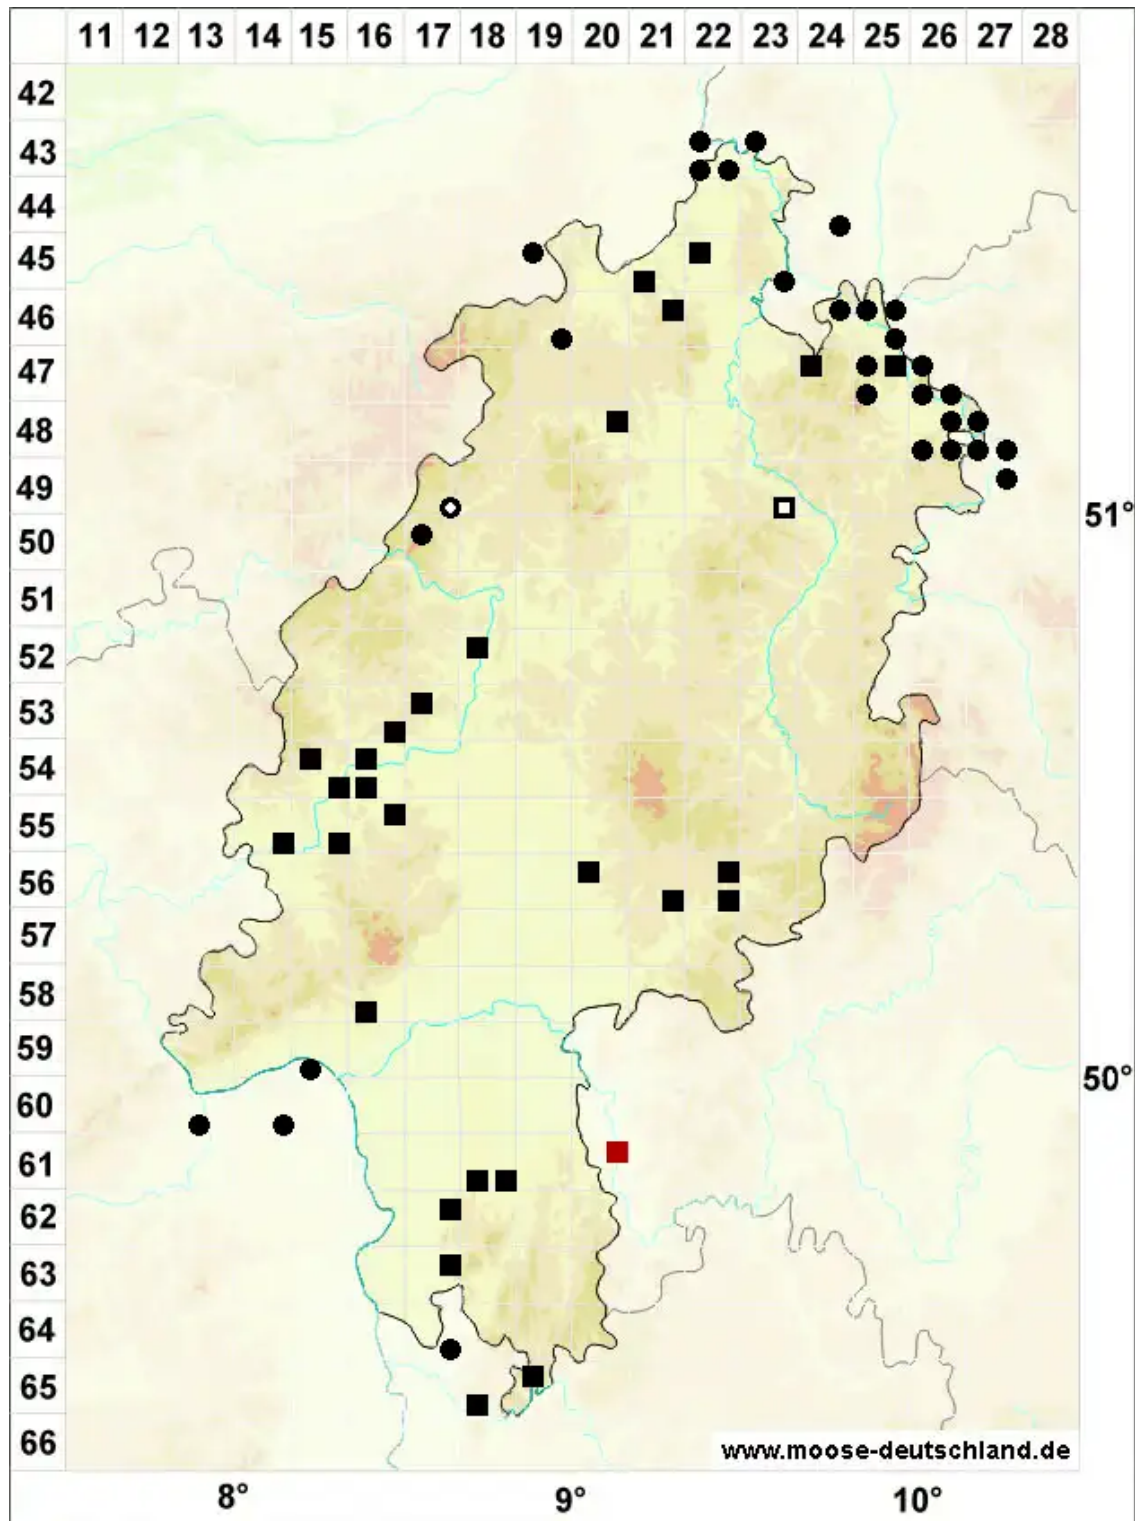

Oxyrrhynchium schleicheri (R.Hedw.) Röll

Stolonen-Schattenschönschnabelmoos, Schleichers Kleinschönschnabelmoos

Legende:

- Symbole:**
- Ausgefülltes Symbol:
Zeitraum von 1980 bis heute (Aktuelle Angabe)
 - Leeres Symbol:
Zeitraum vor 1980 (Altangabe)
 - Quadrat: Herbarbeleg