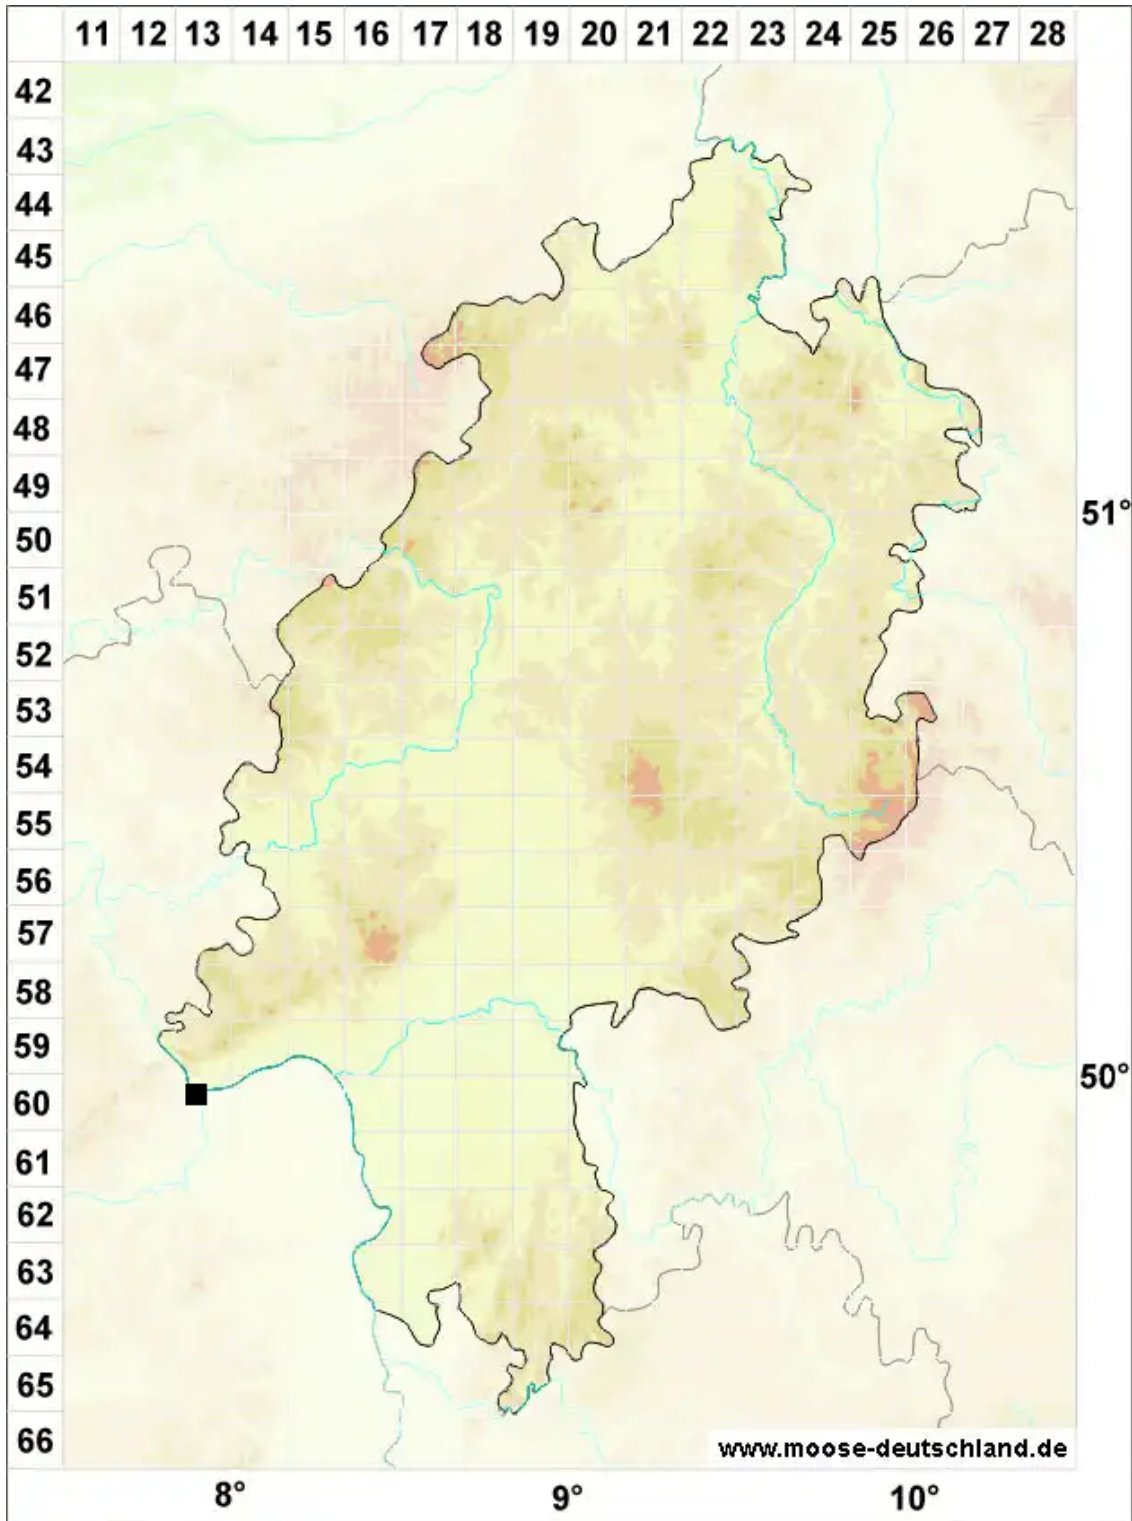

Scleropodium cespitans (Müll.Hal.) L.F.Koch

Rasiges Grünstängelmoos

Legende:

- Symbole:**
- Ausgefülltes Symbol:
Zeitraum von 1980 bis heute (Aktuelle Angabe)
 - Leeres Symbol:
Zeitraum vor 1980 (Altangabe)
 - Quadrat: Herbarbeleg