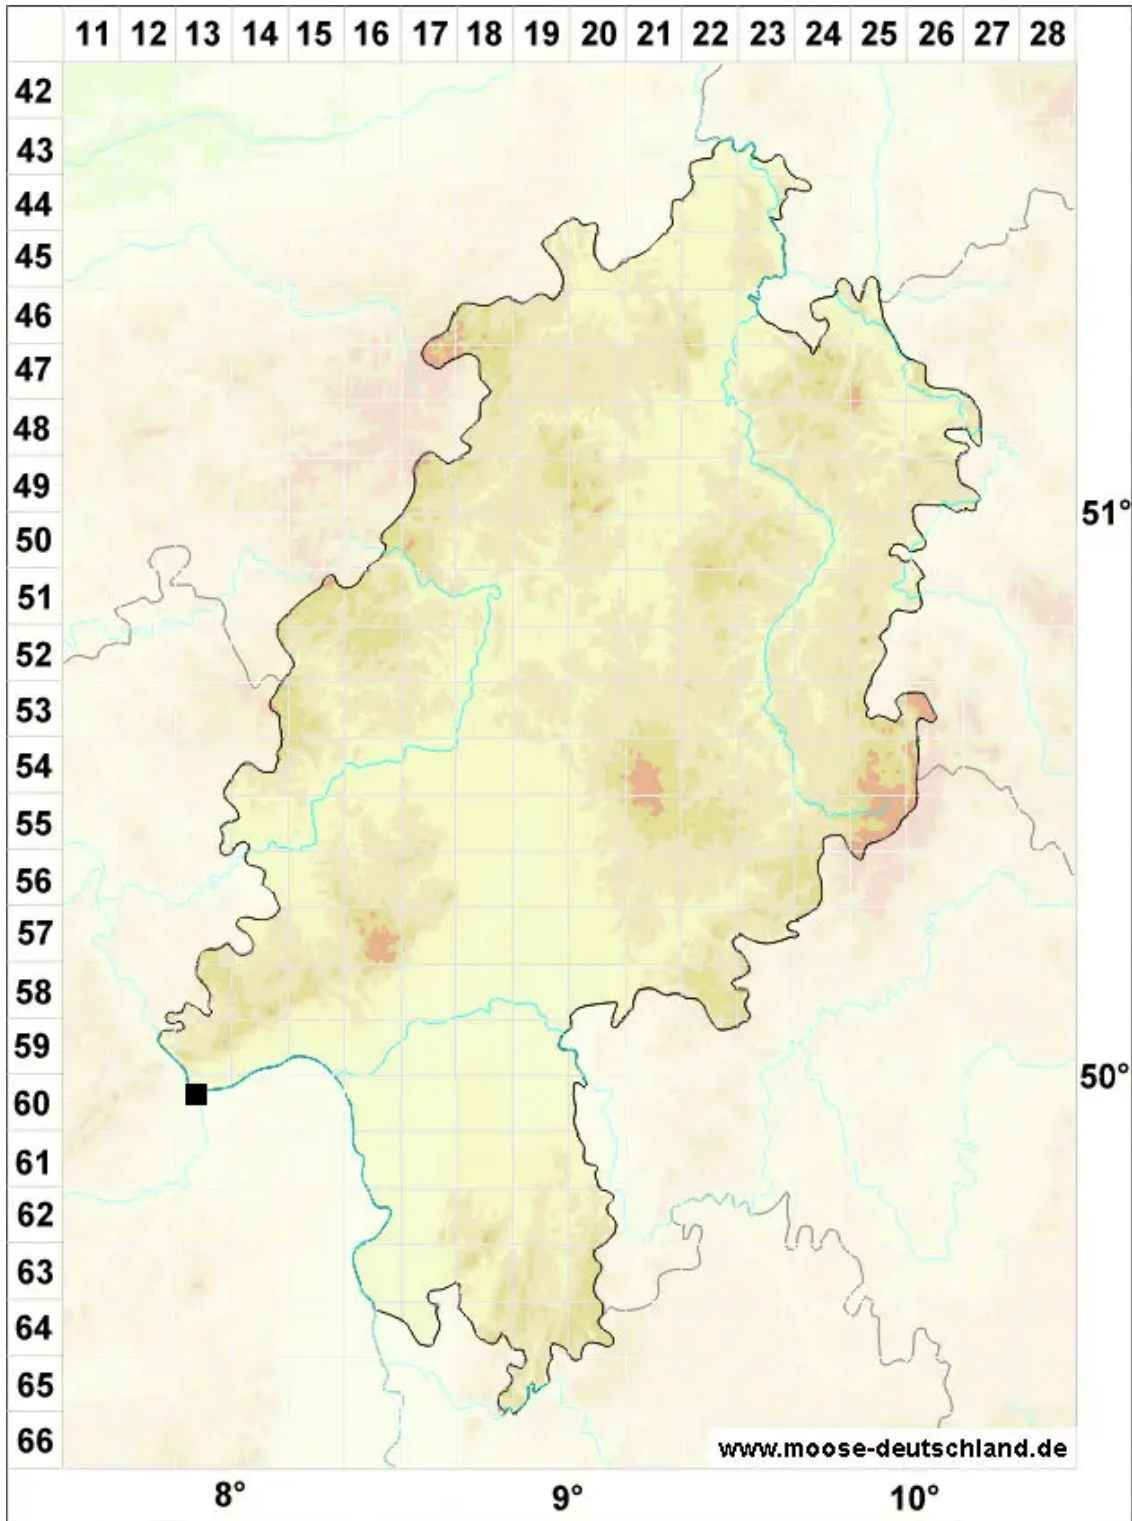

# Scleropodium cespitans (Müll.Hal.) L.F.Koch

Rasiges Grünstängelmoos

Legende:

**Symbole:**

Ausgefülltes Symbol:  
Zeitraum von 1980 bis heute (Aktuelle Angabe)

Leeres Symbol:  
Zeitraum vor 1980 (Altangabe)

Quadrat: Herbarbeleg