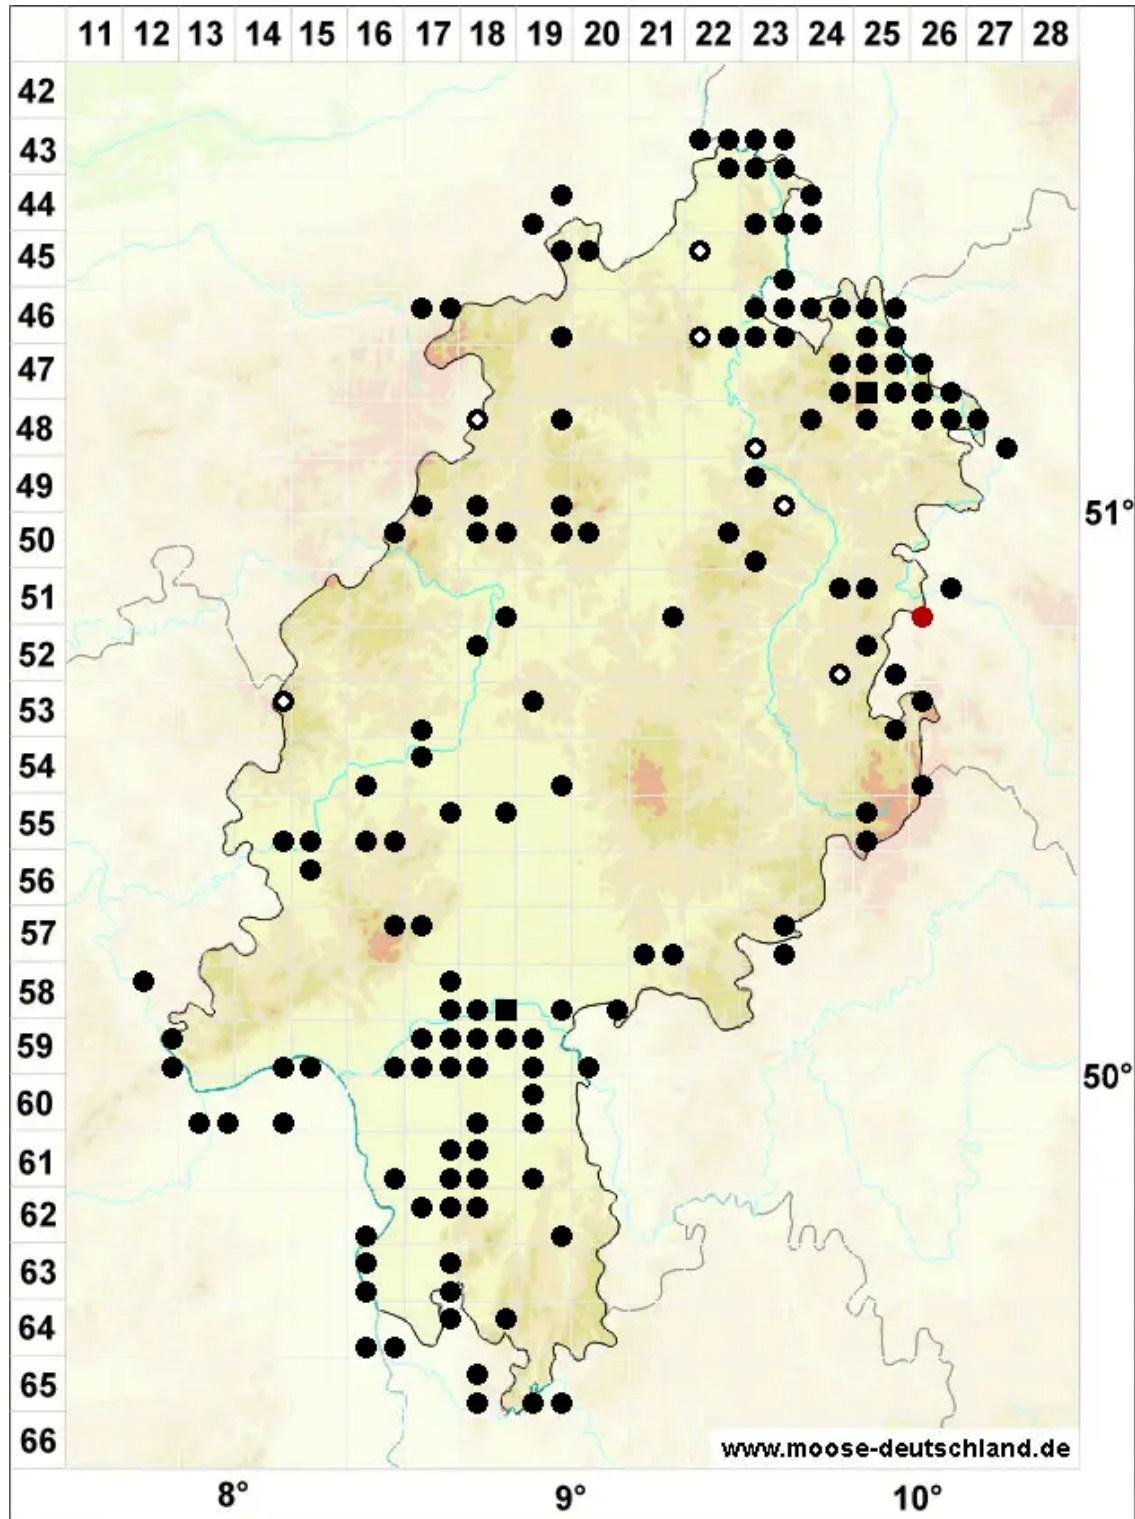

# Rhynchostegium confertum (Dicks.) Schimp.

Unscheinbares Schnabeldeckelmoos

Legende:

- Symbole:**
- Ausgefülltes Symbol:  
Zeitraum von 1980 bis heute (Aktuelle Angabe)
  - Leeres Symbol:  
Zeitraum vor 1980 (Altangabe)
  - Quadrat: Herbarbeleg