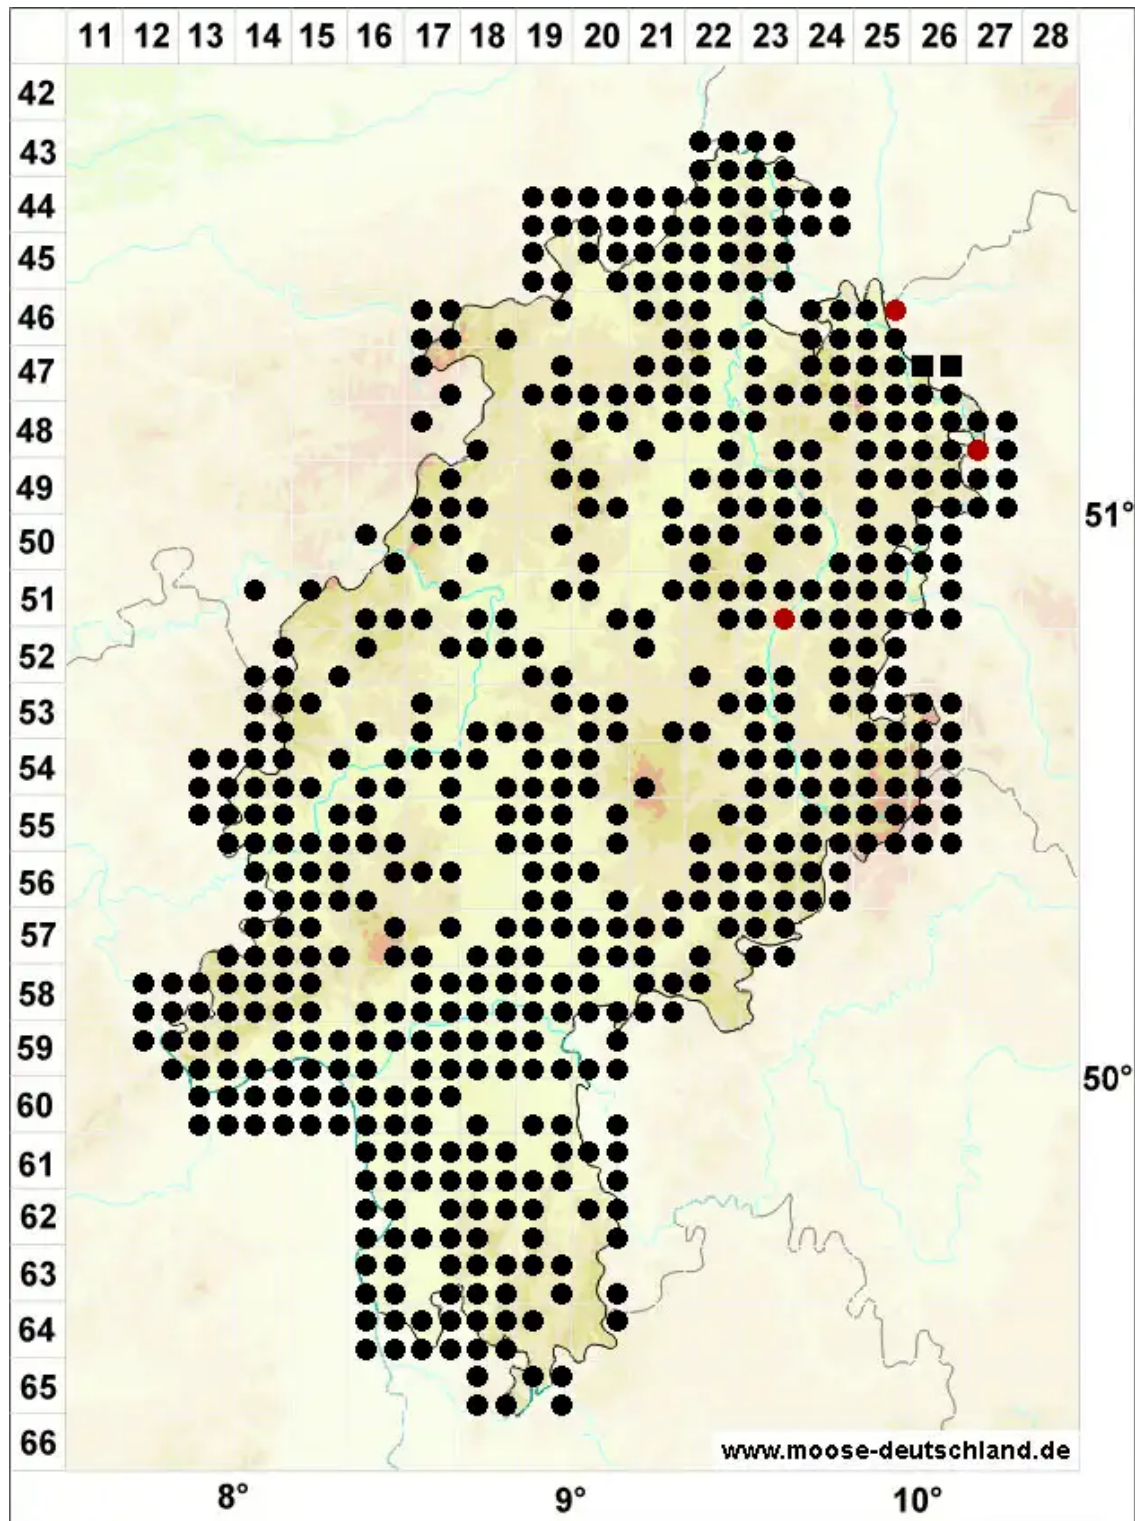

# Oxyrrhynchium hians (Hedw.) Loeske

Vielgestaltiges Schattenschönschnabelmoos, Kleines Kleinschönschnabelmoos

Legende:

**Symbole:**

Ausgefülltes Symbol:  
Zeitraum von 1980 bis heute (Aktuelle Angabe)

Leeres Symbol:  
Zeitraum vor 1980 (Altangabe)

Quadrat: Herbarbeleg