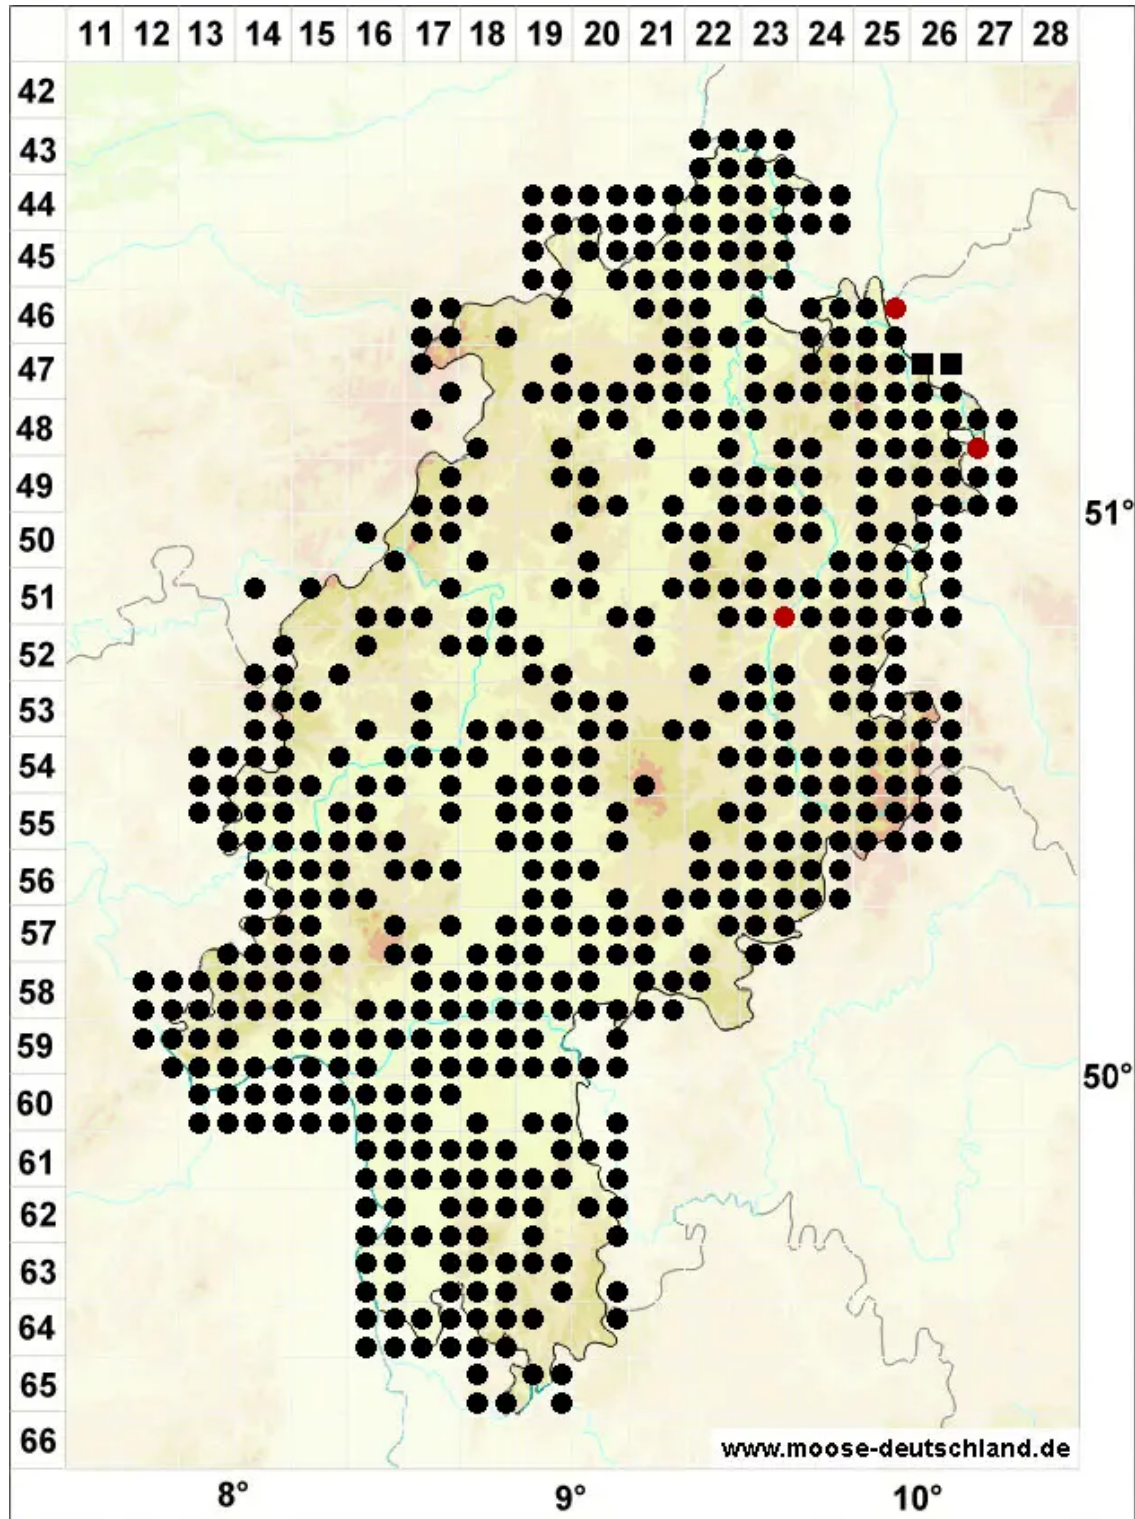

Oxyrrhynchium hians (Hedw.) Loeske

Vielgestaltiges Schattenschönschnabelmoos, Kleines Kleinschönschnabelmoos

Legende:

Symbole:

Ausgefülltes Symbol:
Zeitraum von 1980 bis heute (Aktuelle Angabe)

Leeres Symbol:
Zeitraum vor 1980 (Altangabe)

Quadrat: Herbarbeleg