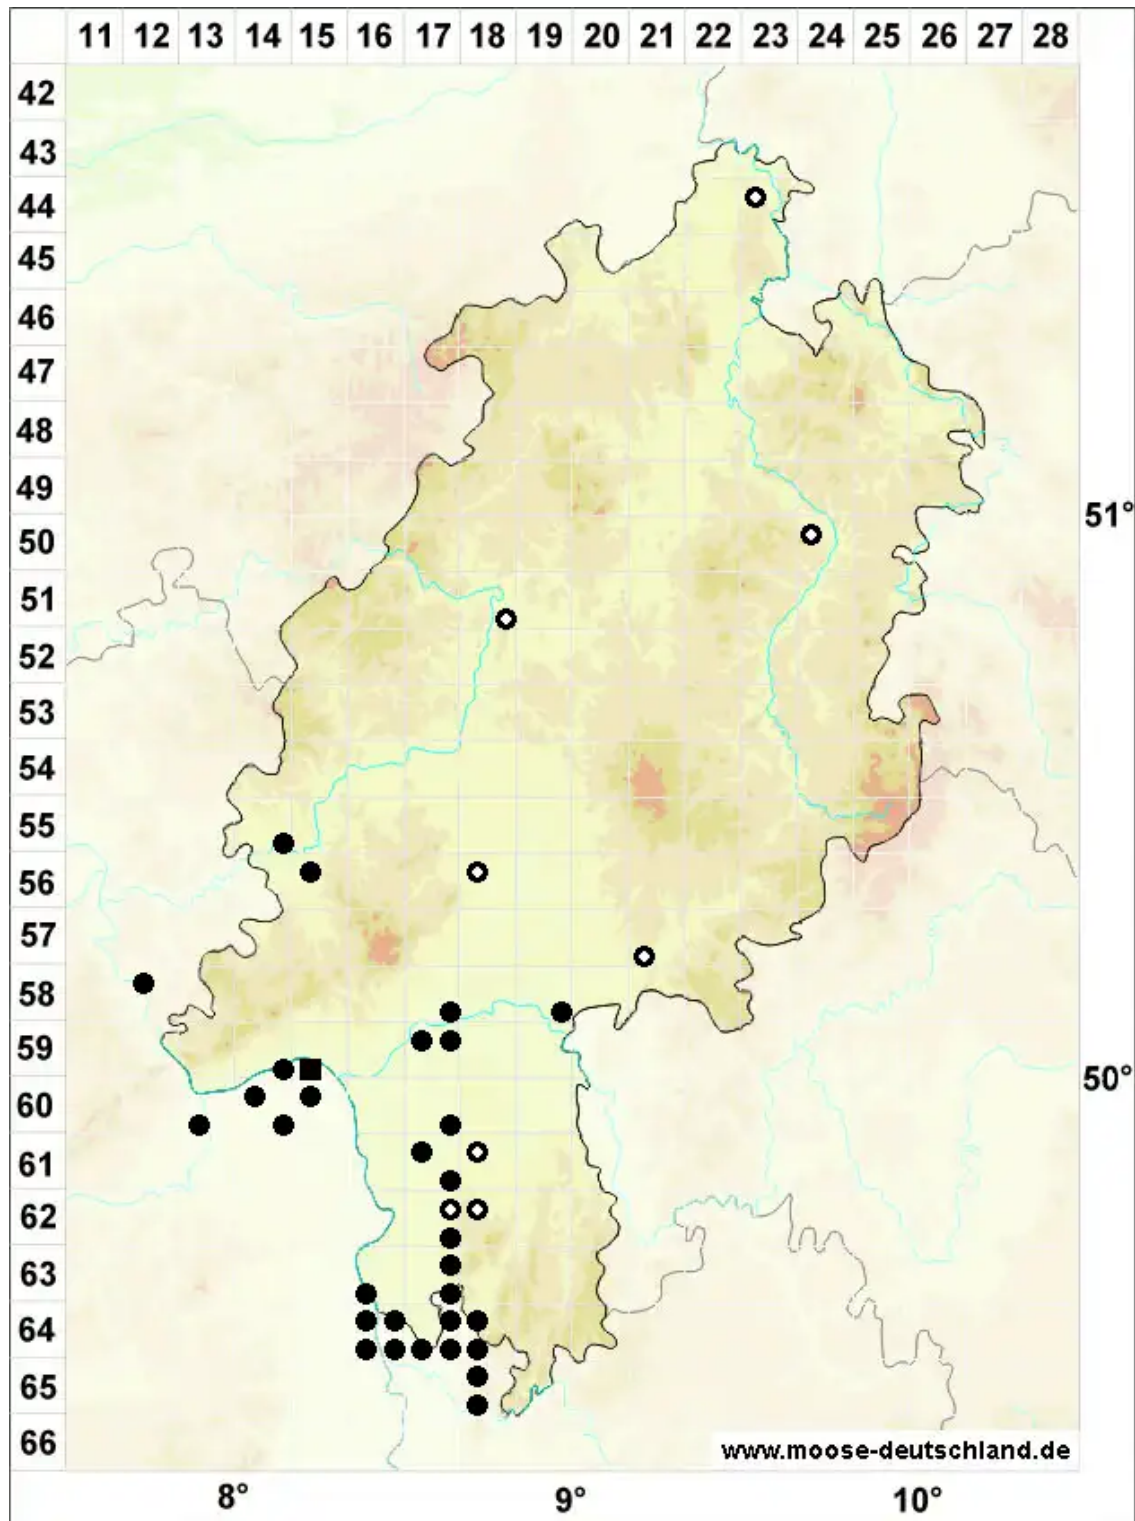

Rhynchostegium megapolitanum (Blandow ex F.Weber & D.M)

Wärmeliebendes Schnabeldeckelmoos

Legende:

- Symbole:**
Ausgefülltes Symbol:
Zeitraum von 1980 bis heute (Aktuelle Angabe)
Leeres Symbol:
Zeitraum vor 1980 (Altangabe)
Quadrat: Herbarbeleg