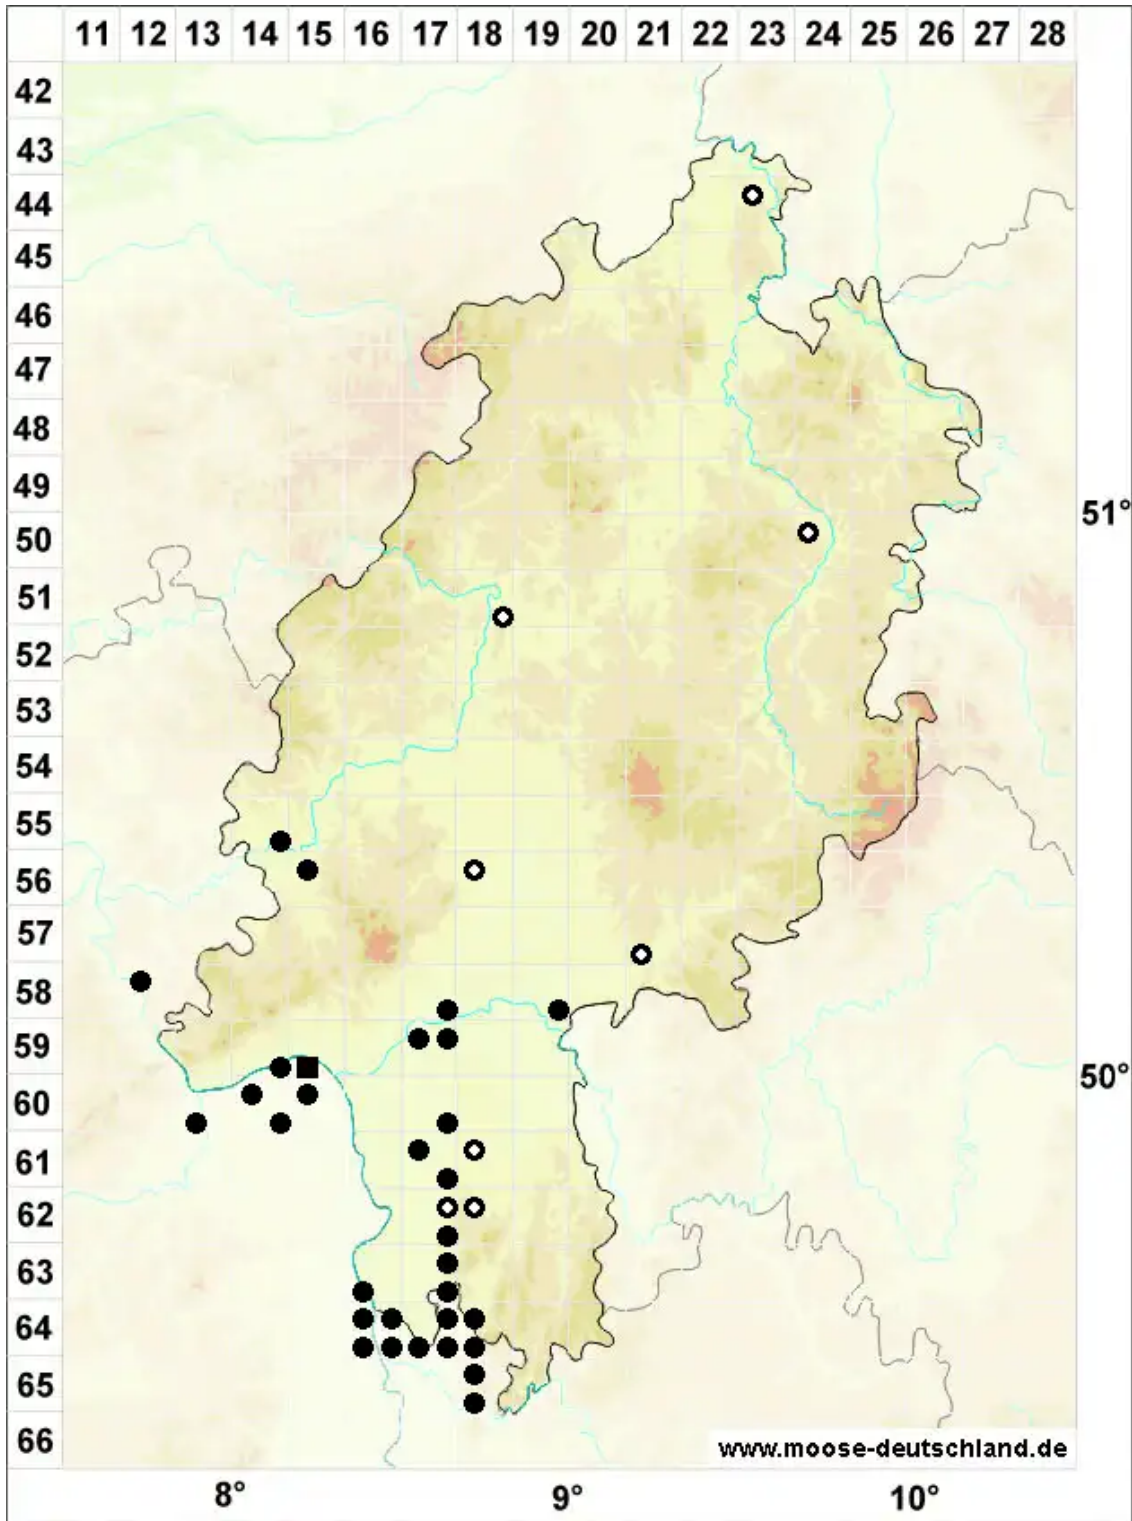

# Rhynchostegium megapolitanum (Blandow ex F.Weber & D.M.)

Wärmeliebendes Schnabeldeckelmoos

Legende:

- Symbole:**
- Ausgefülltes Symbol:  
Zeitraum von 1980 bis heute (Aktuelle Angabe)
  - Leeres Symbol:  
Zeitraum vor 1980 (Altangabe)
  - Quadrat: Herbarbeleg