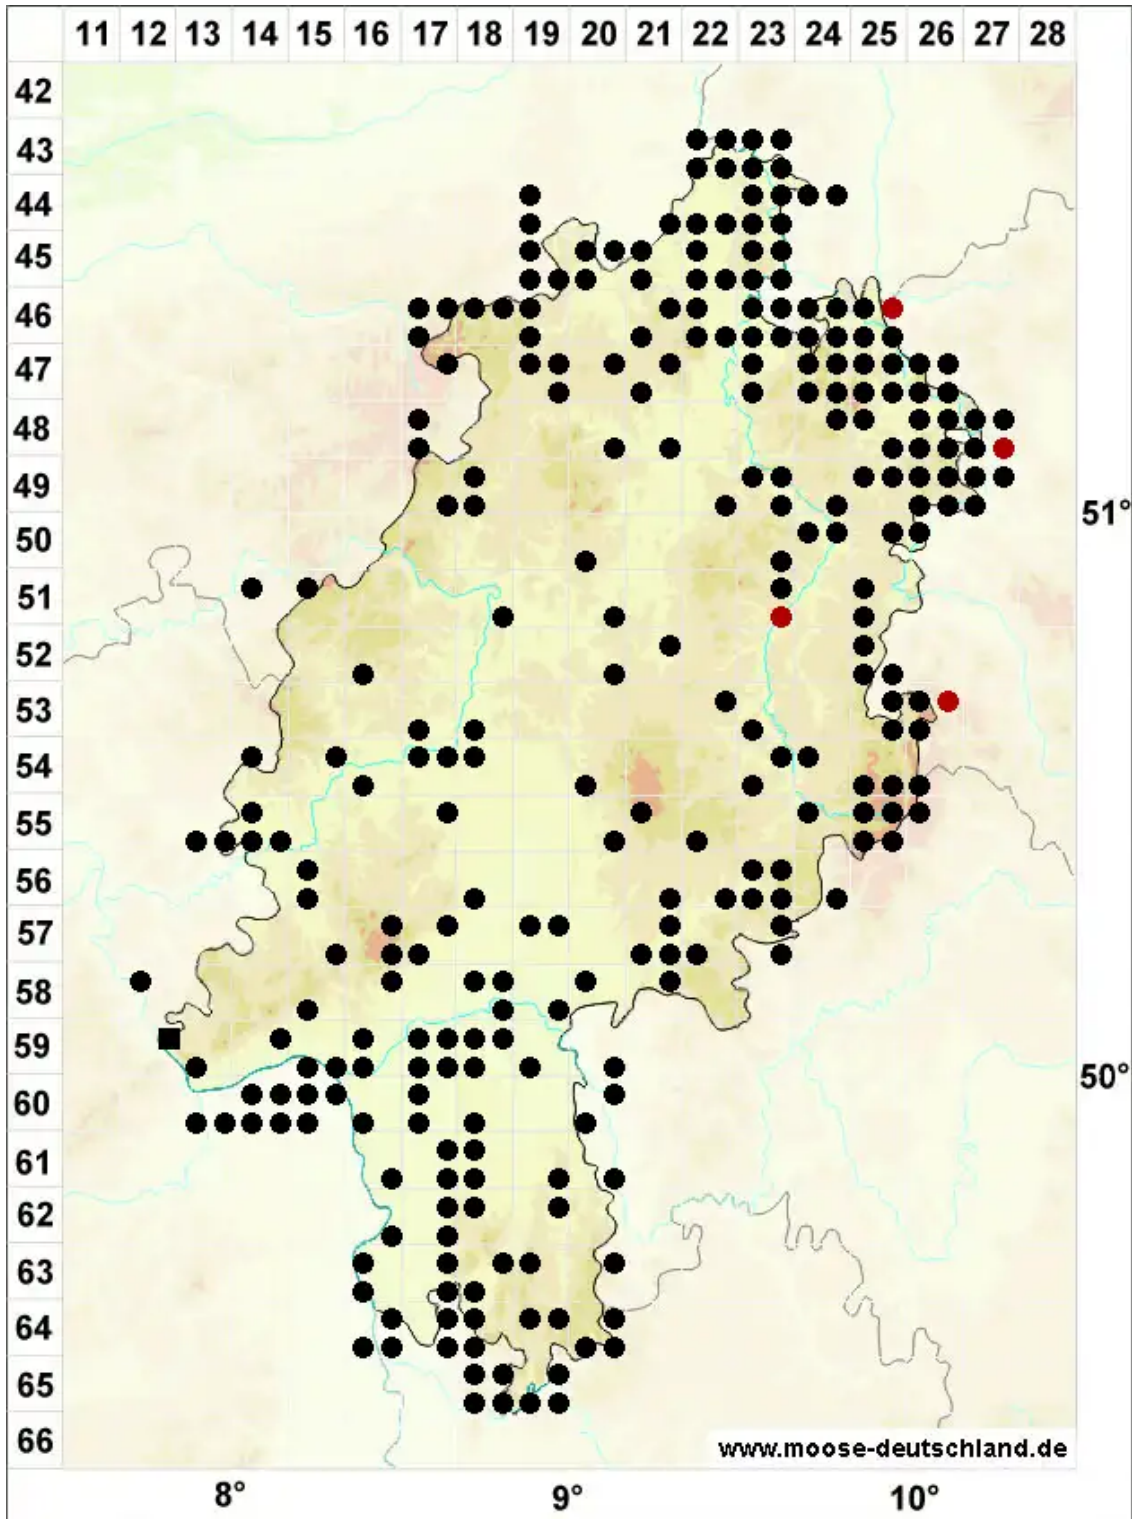

# Rhynchostegium murale (Hedw.) Schimp.

Mauer-Schnabeldeckelmoos

Legende:

- Symbole:**
- Ausgefülltes Symbol:  
Zeitraum von 1980 bis heute (Aktuelle Angabe)
  - Leeres Symbol:  
Zeitraum vor 1980 (Altangabe)
  - Quadrat: Herbarbeleg