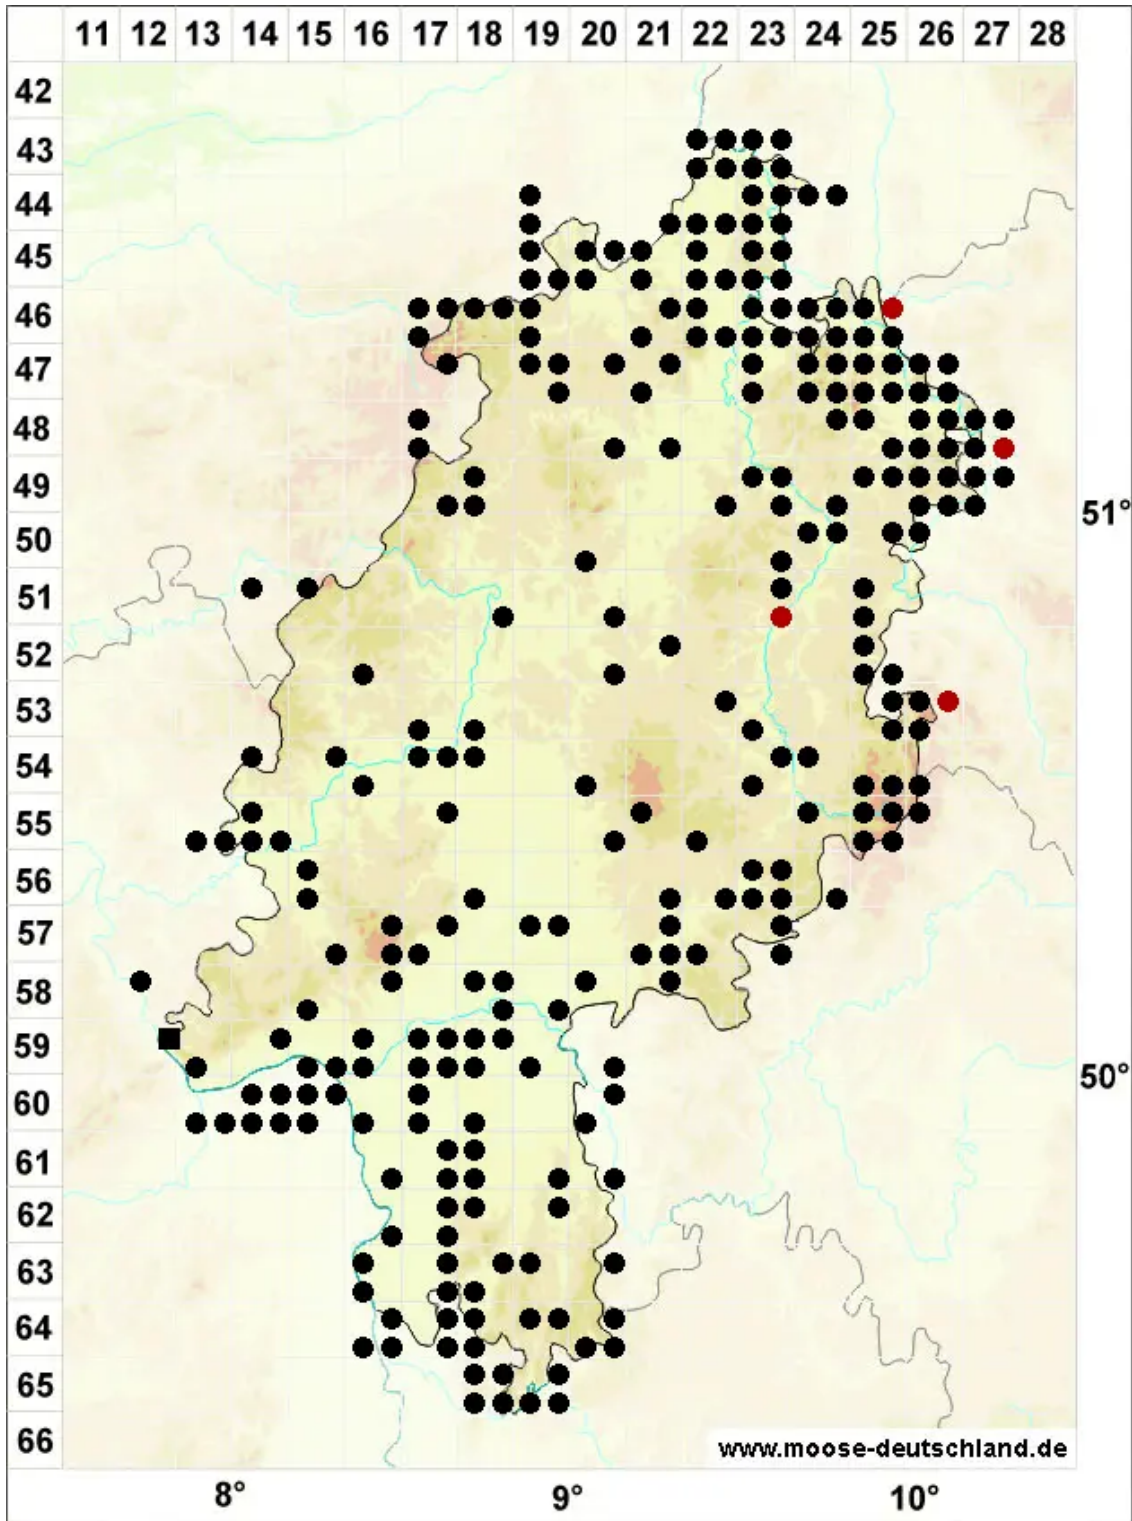

# Rhynchostegium murale (Hedw.) Schimp.

Mauer-Schnabeldeckelmoos

Legende:

- Symbole:**
- Ausgefülltes Symbol:  
Zeitraum von 1980 bis heute (Aktuelle Angabe)
  - Leeres Symbol:  
Zeitraum vor 1980 (Altangabe)
  - Quadrat: Herbarbeleg