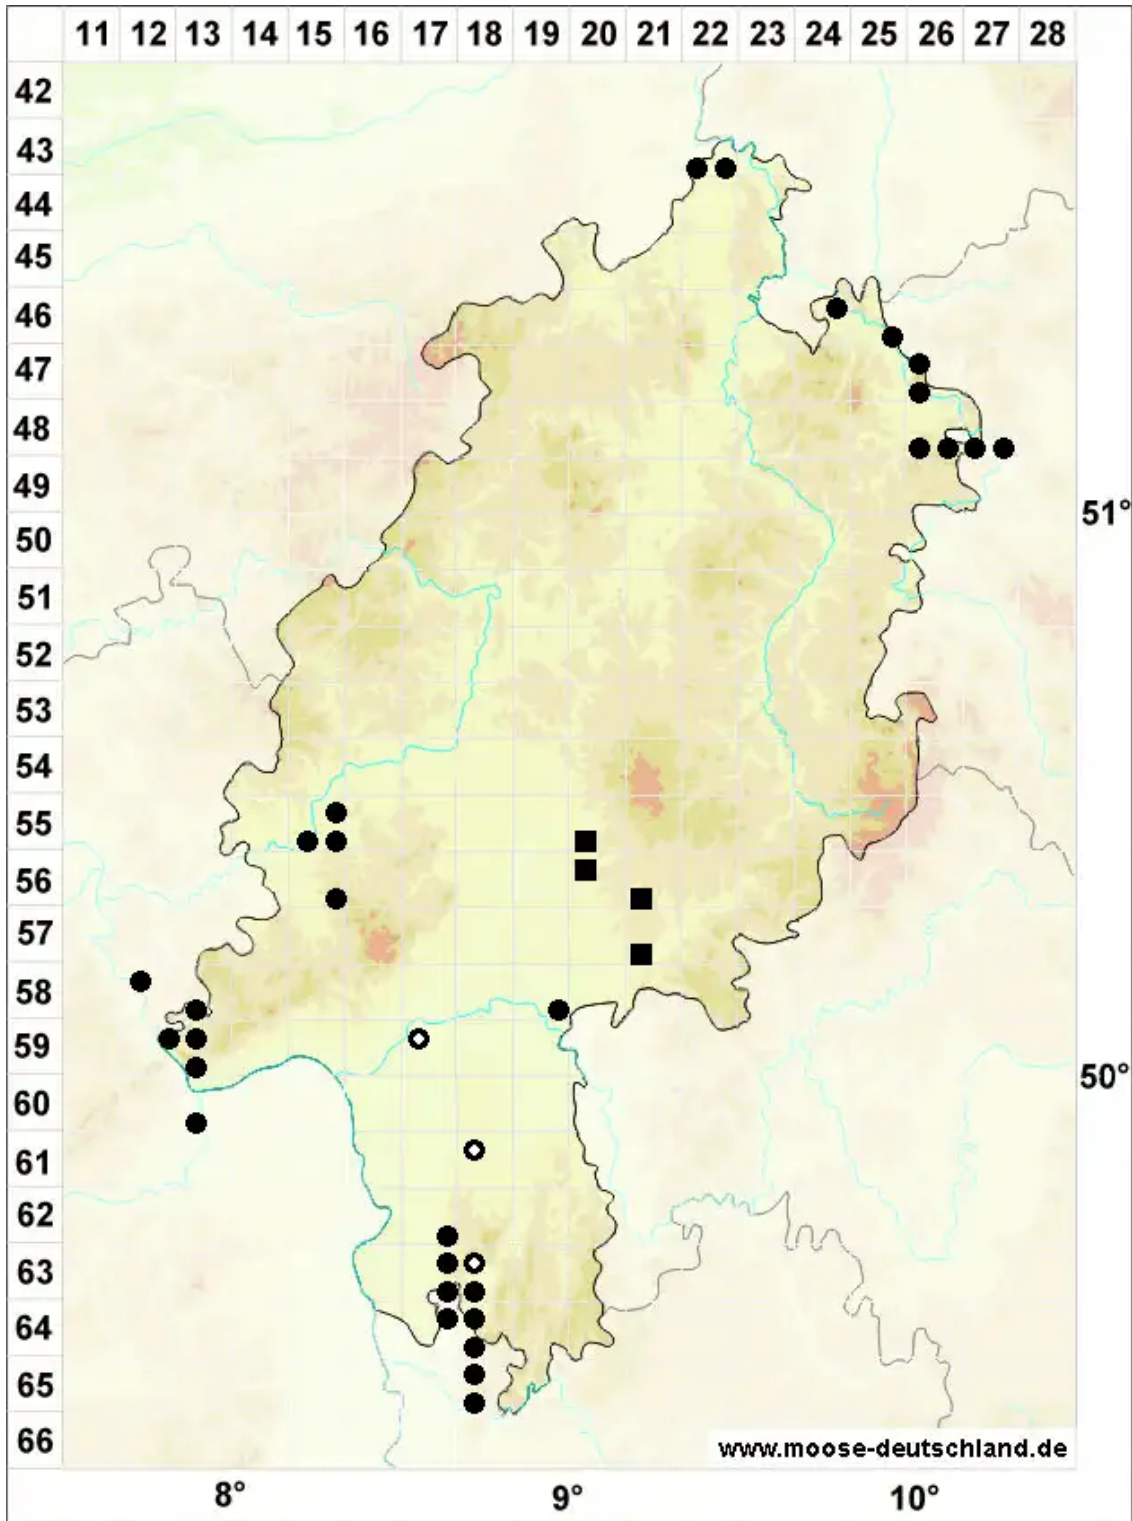

Microeurhynchium pumilum (Wilson) Ignatov & Vanderp.

Niedriges Zwergschönschnabelmoos

Legende:

Symbole:

Ausgefülltes Symbol:
Zeitraum von 1980 bis heute (Aktuelle Angabe)

Leeres Symbol:
Zeitraum vor 1980 (Altangabe)

Quadrat: Herbarbeleg