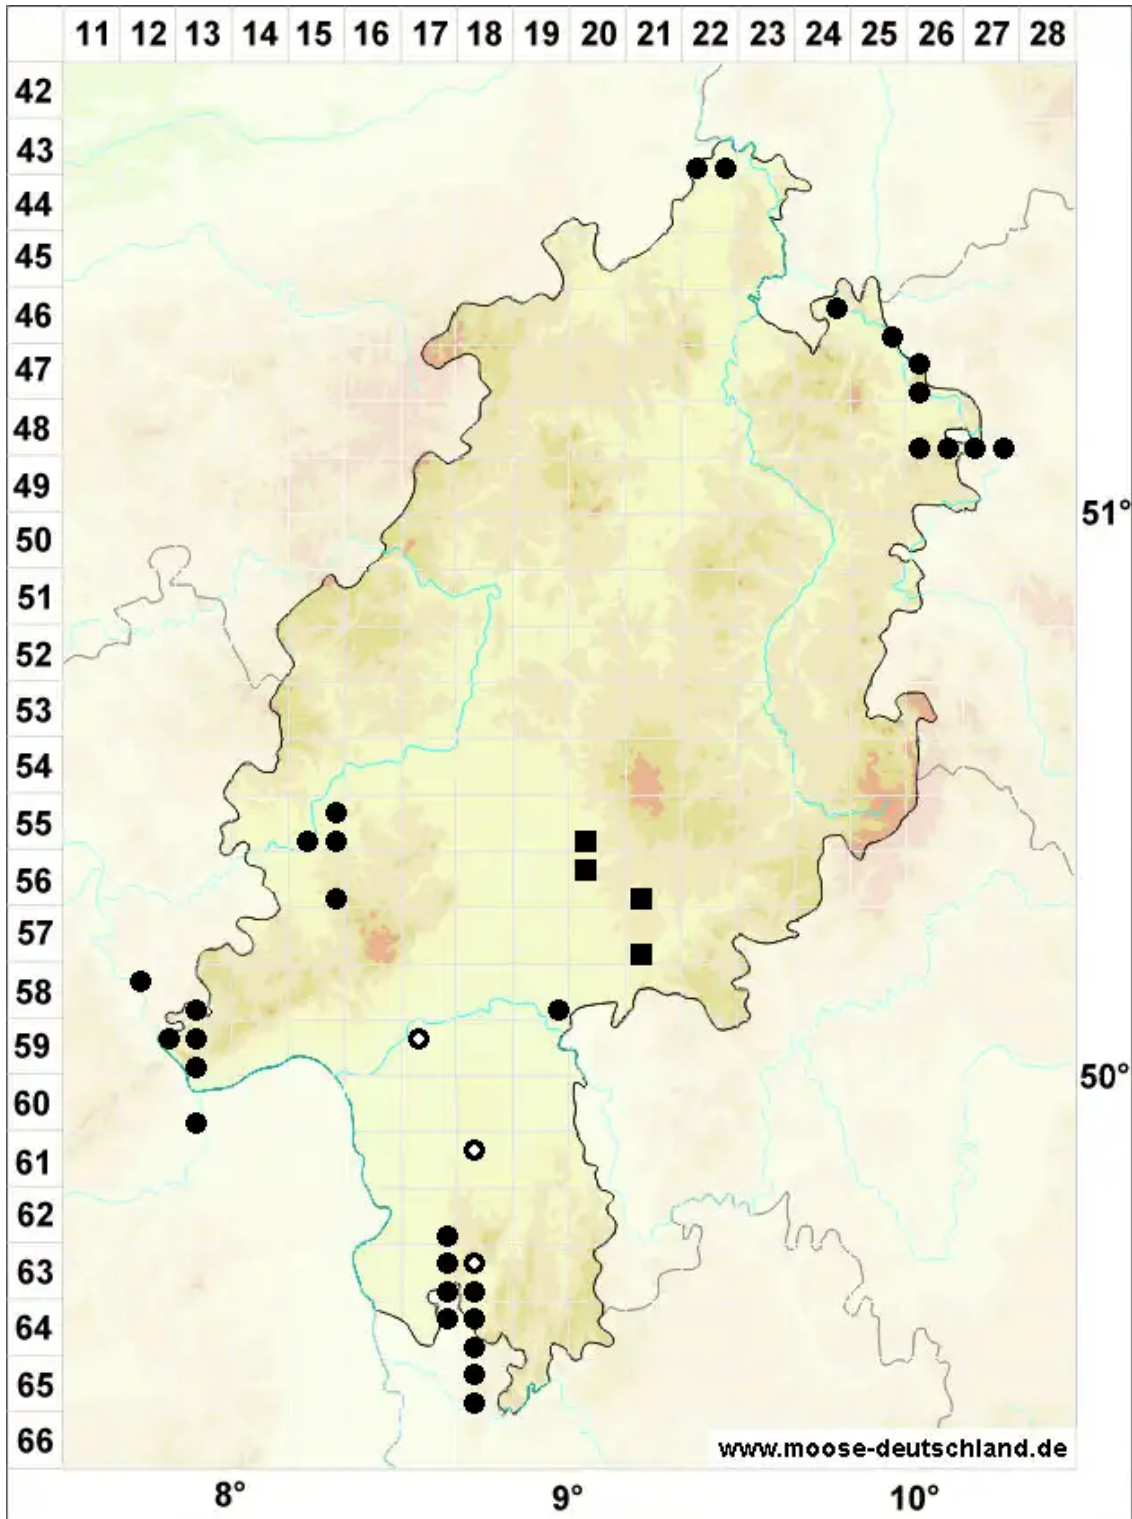

Microeurhynchium pumilum (Wilson) Ignatov & Vanderp.

Niedriges Zwergschönschnabelmoos

Legende:

Symbole:

Ausgefülltes Symbol:
Zeitraum von 1980 bis heute (Aktuelle Angabe)

Leeres Symbol:
Zeitraum vor 1980 (Altangabe)

Quadrat: Herbarbeleg