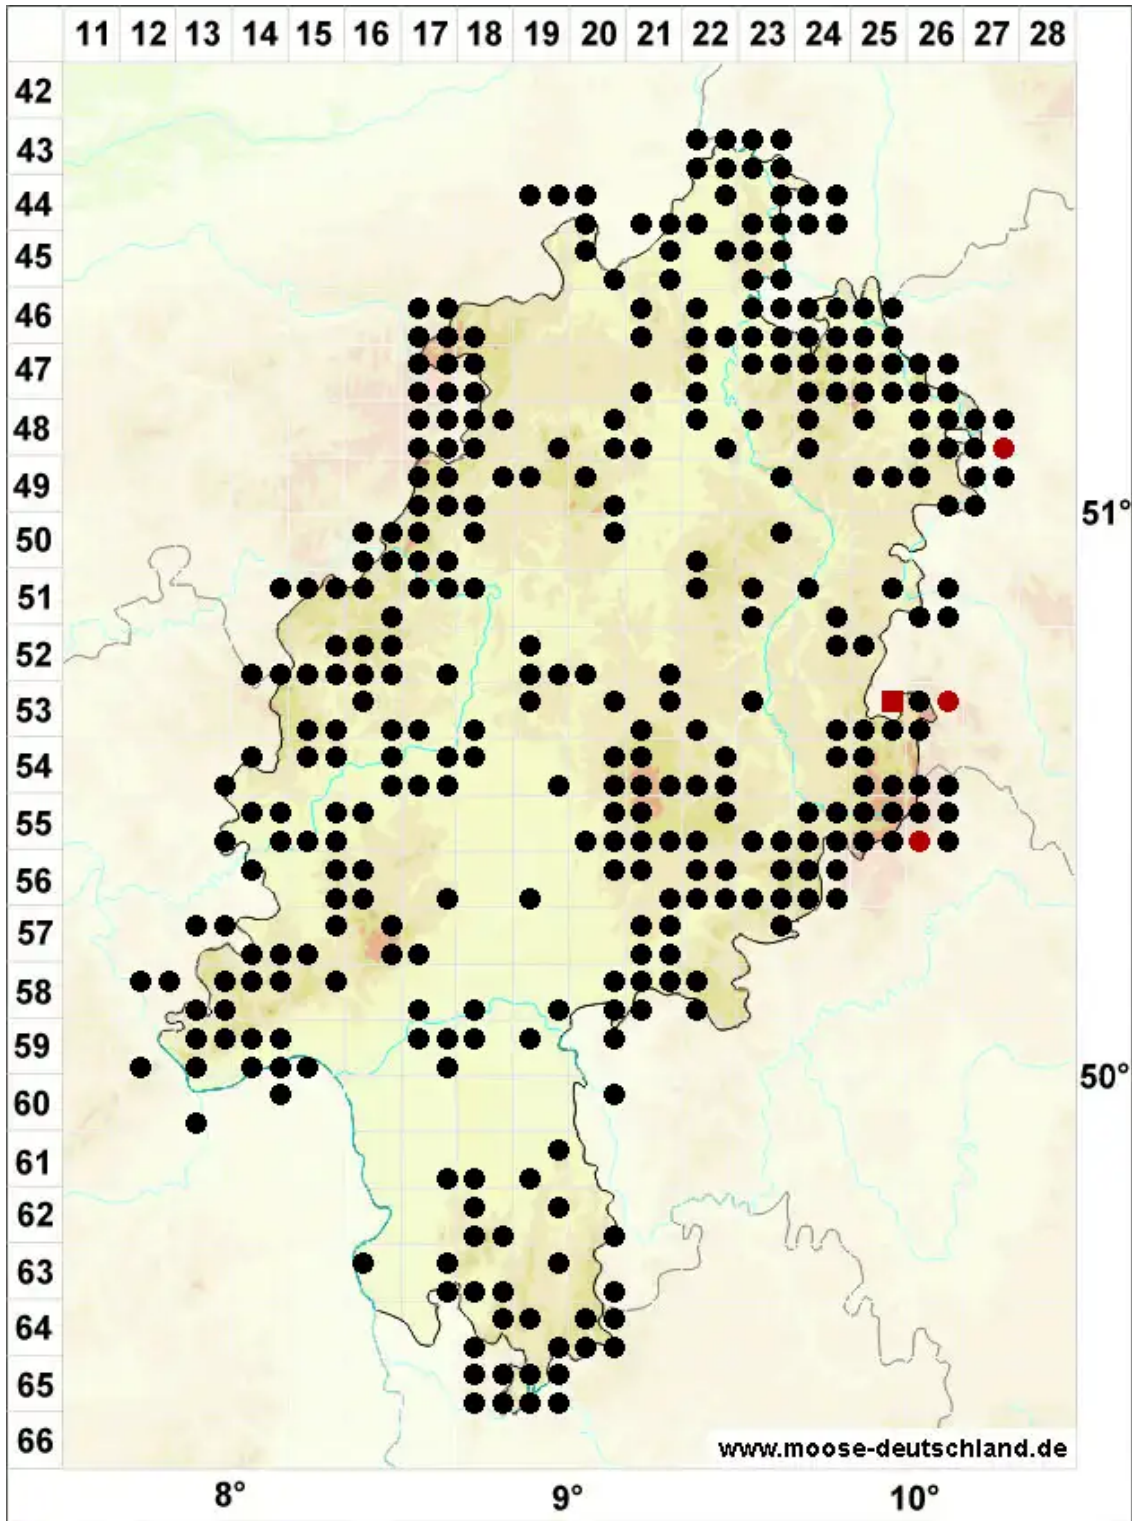

Rhynchostegium riparioides (Hedw.) Cardot

Ufer-Schnabeldeckelmoos

Legende:

Symbole:

Ausgefülltes Symbol:
Zeitraum von 1980 bis heute (Aktuelle Angabe)

Leeres Symbol:
Zeitraum vor 1980 (Altangabe)

Quadrat: Herbarbeleg