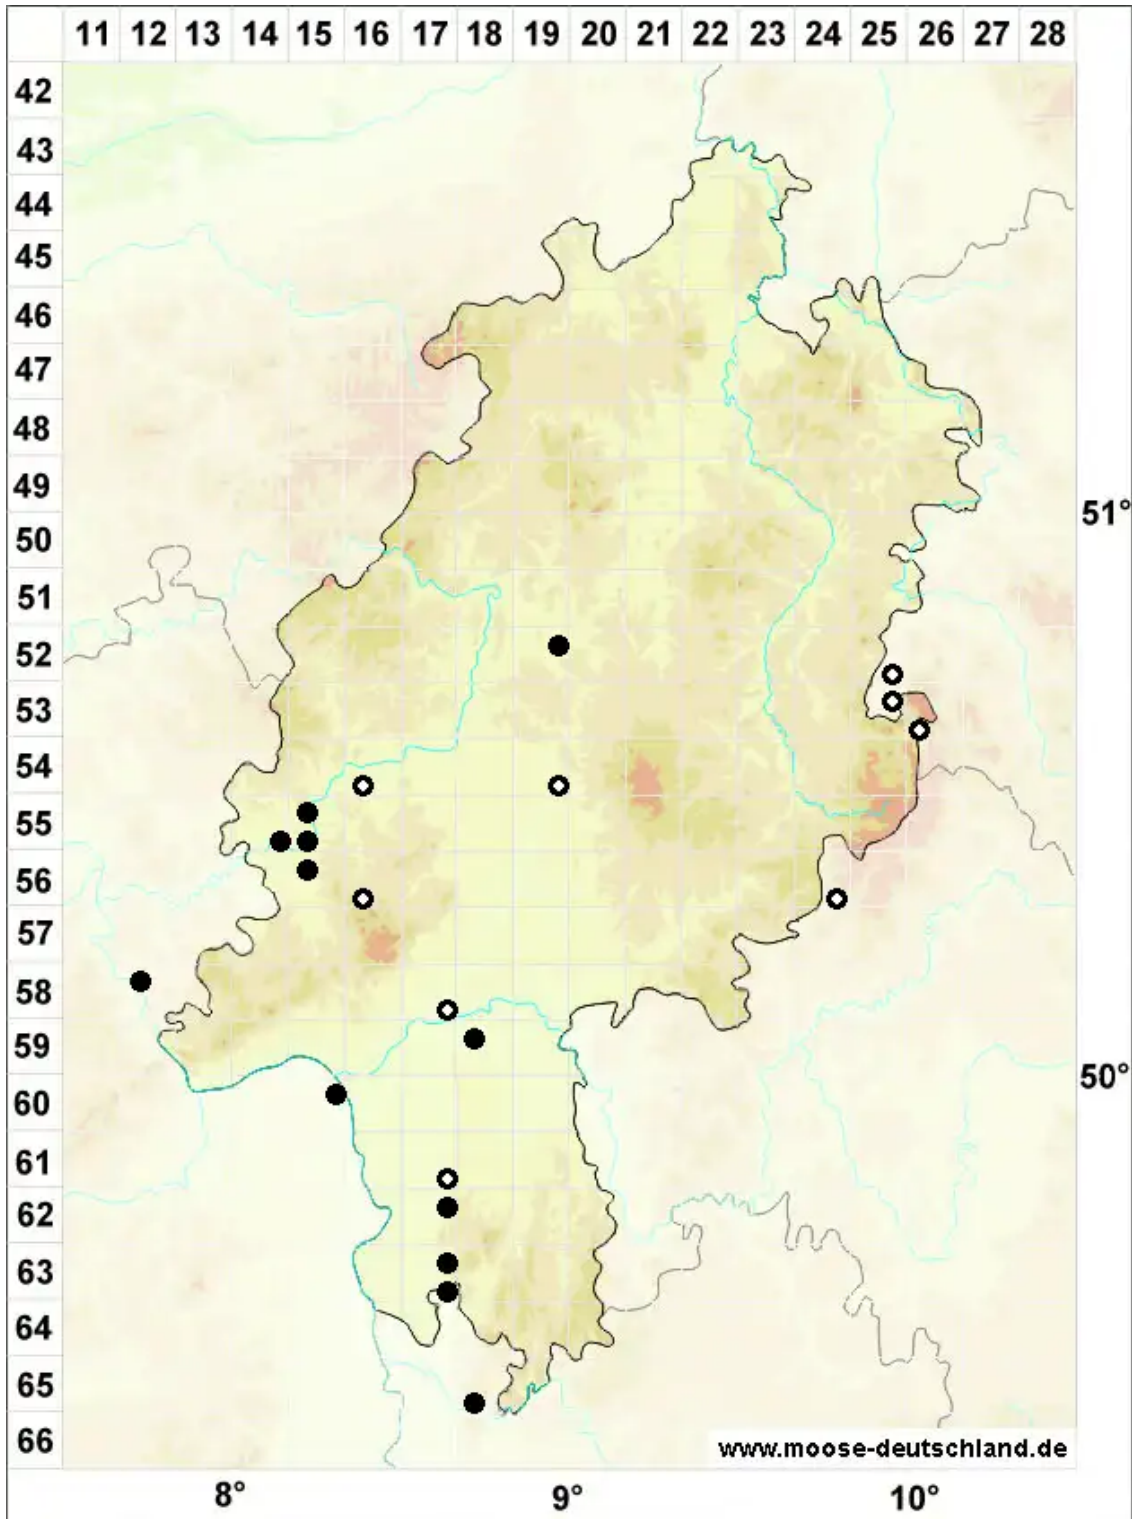

# Rhynchostegium rotundifolium (Scop. ex Brid.) Schimp.

Rundblättriges Schnabeldeckelmoos

Legende:

**Symbole:**

Ausgefülltes Symbol:  
Zeitraum von 1980 bis heute (Aktuelle Angabe)

Leeres Symbol:  
Zeitraum vor 1980 (Altangabe)

Quadrat: Herbarbeleg