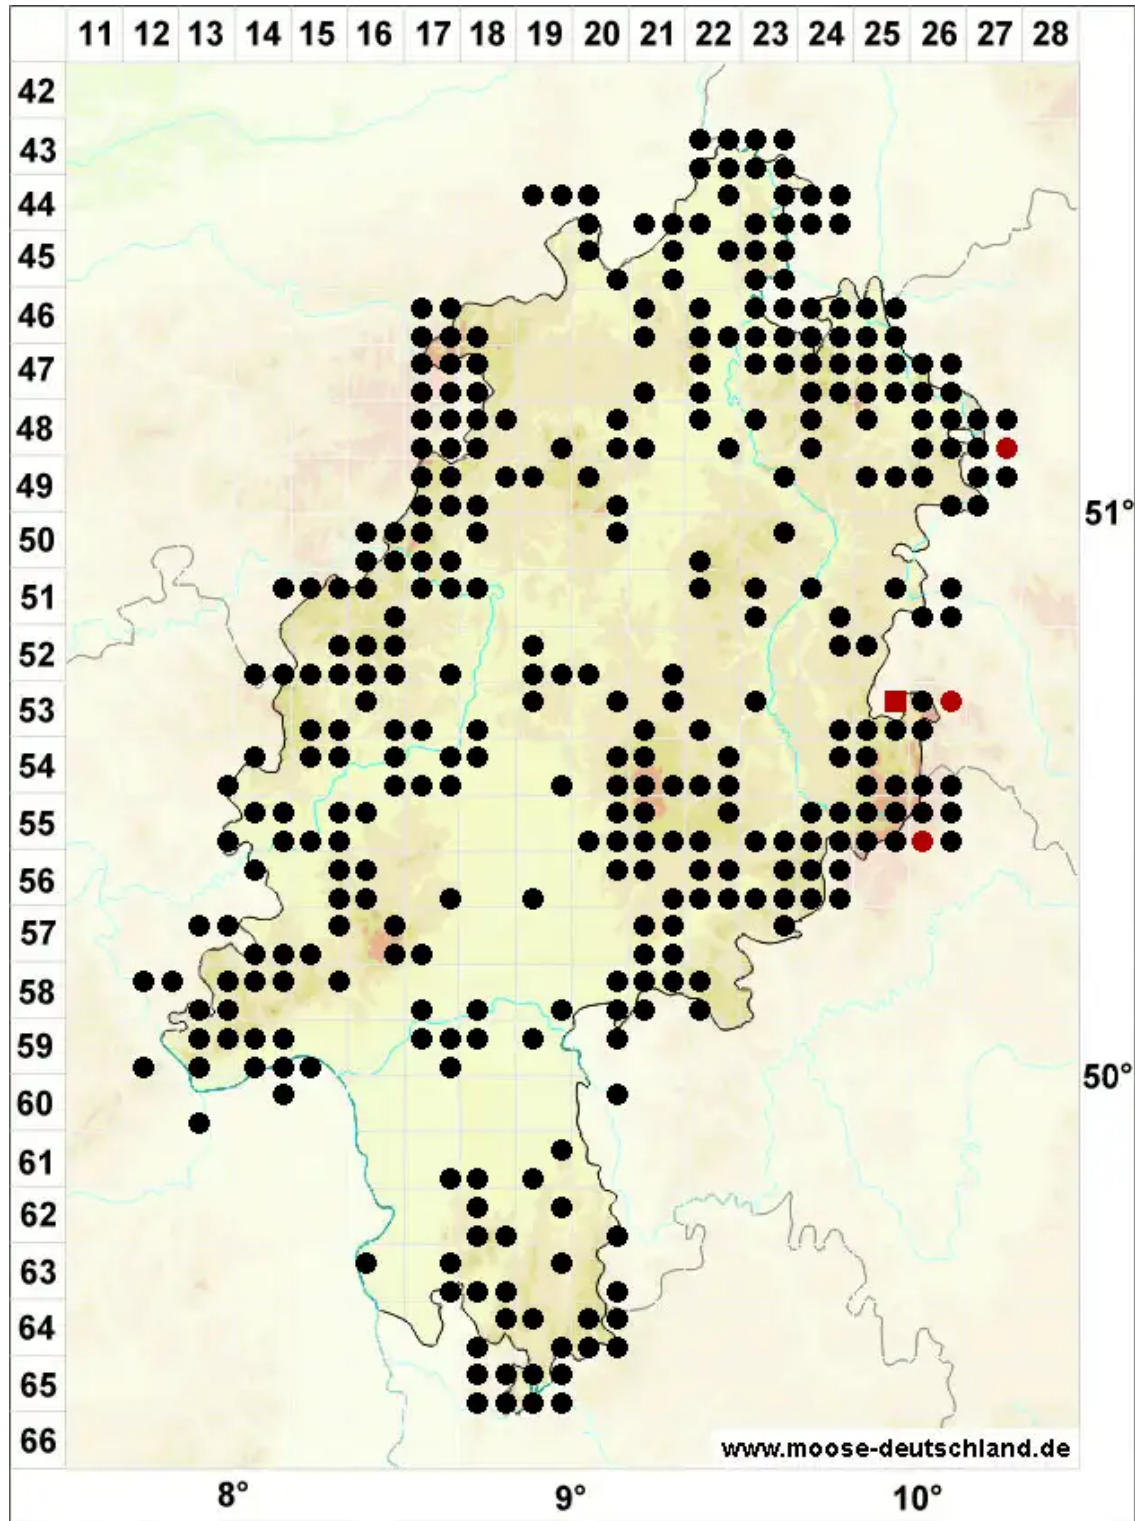

Rhynchostegium riparioides (Hedw.) Cardot

Ufer-Schnabeldeckelmoos

Legende:

Symbole:

Ausgefülltes Symbol:
Zeitraum von 1980 bis heute (Aktuelle Angabe)

Leeres Symbol:
Zeitraum vor 1980 (Altangabe)

Quadrat: Herbarbeleg