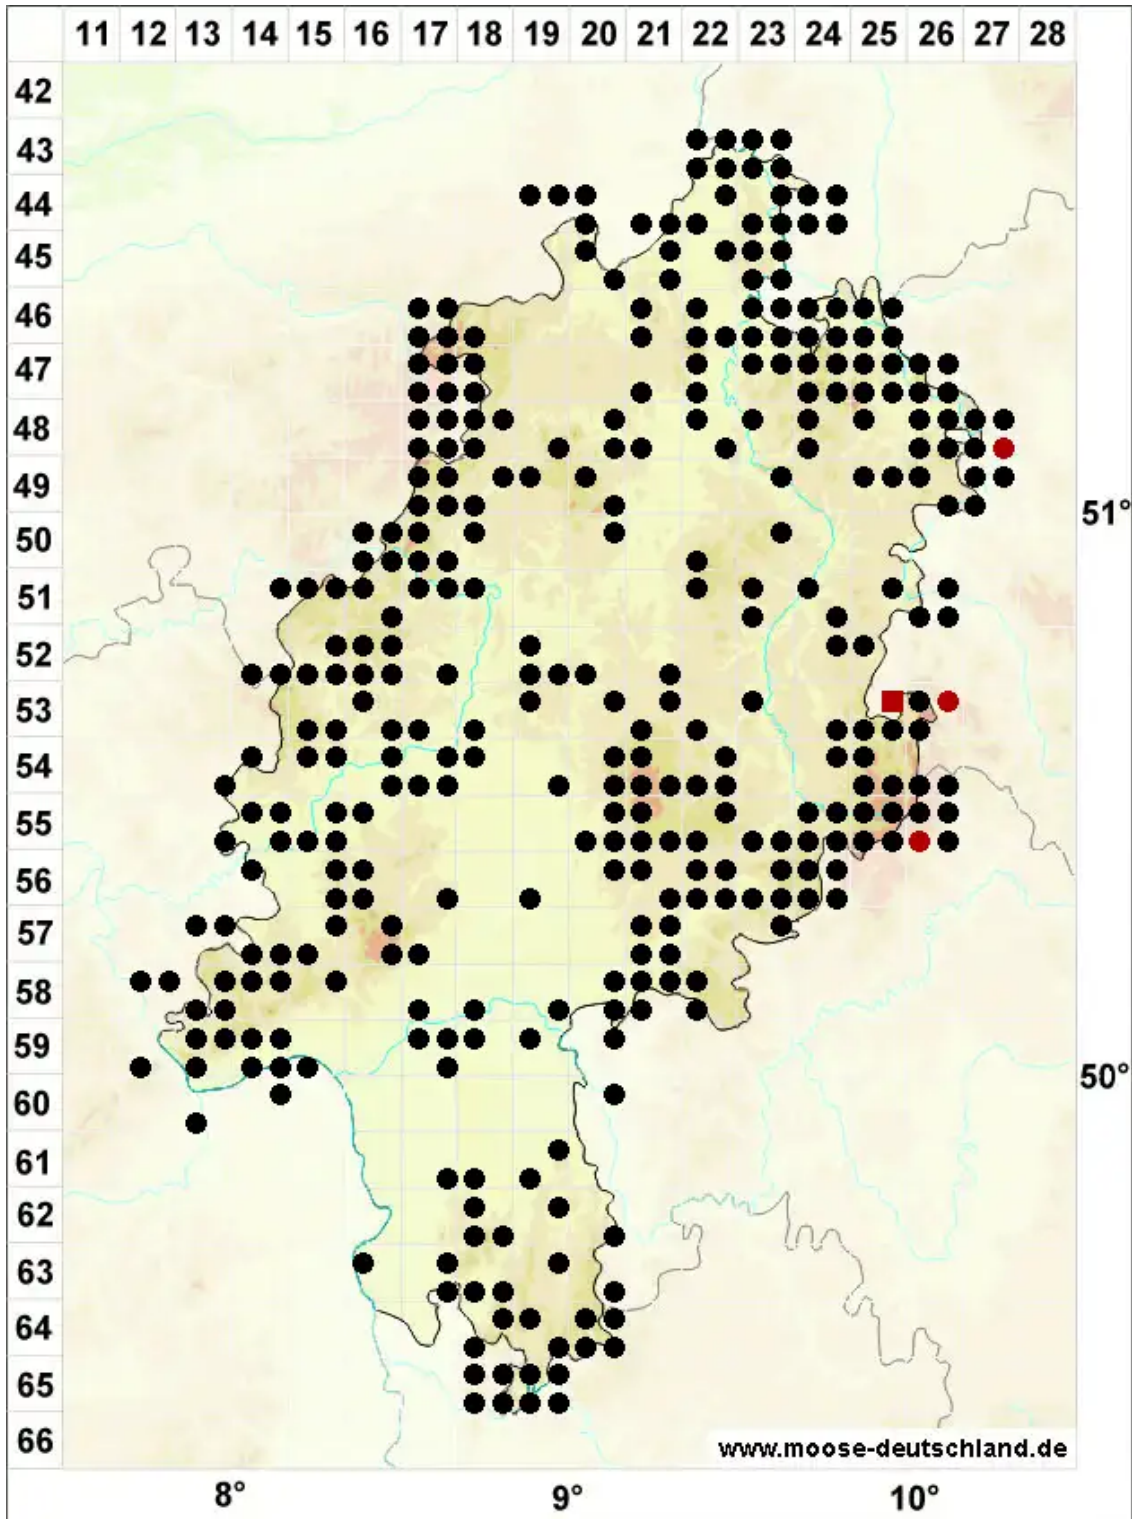

Rhynchostegium riparioides (Hedw.) Cardot

Ufer-Schnabeldeckelmoos

Legende:

Symbole:

Ausgefülltes Symbol:
Zeitraum von 1980 bis heute (Aktuelle Angabe)

Leeres Symbol:
Zeitraum vor 1980 (Altangabe)

Quadrat: Herbarbeleg