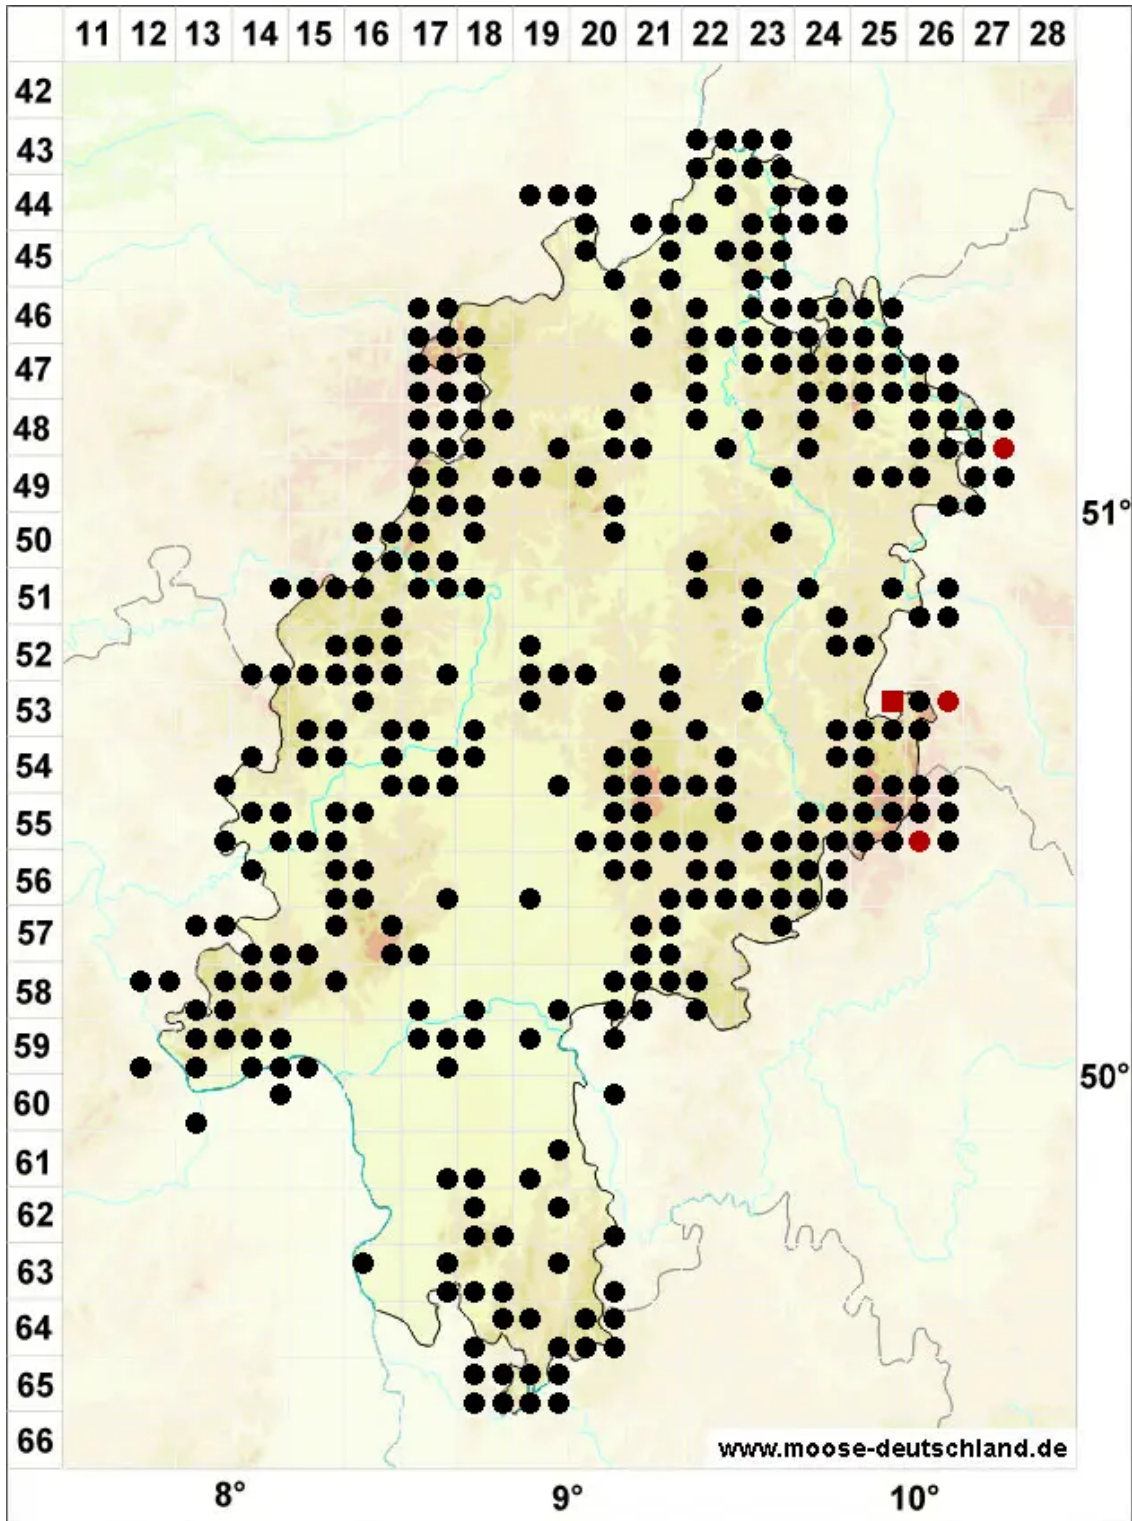

Rhynchostegium riparioides (Hedw.) Cardot

Ufer-Schnabeldeckelmoos

Legende:

- Symbole:**
- Ausgefülltes Symbol:
Zeitraum von 1980 bis heute (Aktuelle Angabe)
 - Leeres Symbol:
Zeitraum vor 1980 (Altangabe)
 - Quadrat: Herbarbeleg