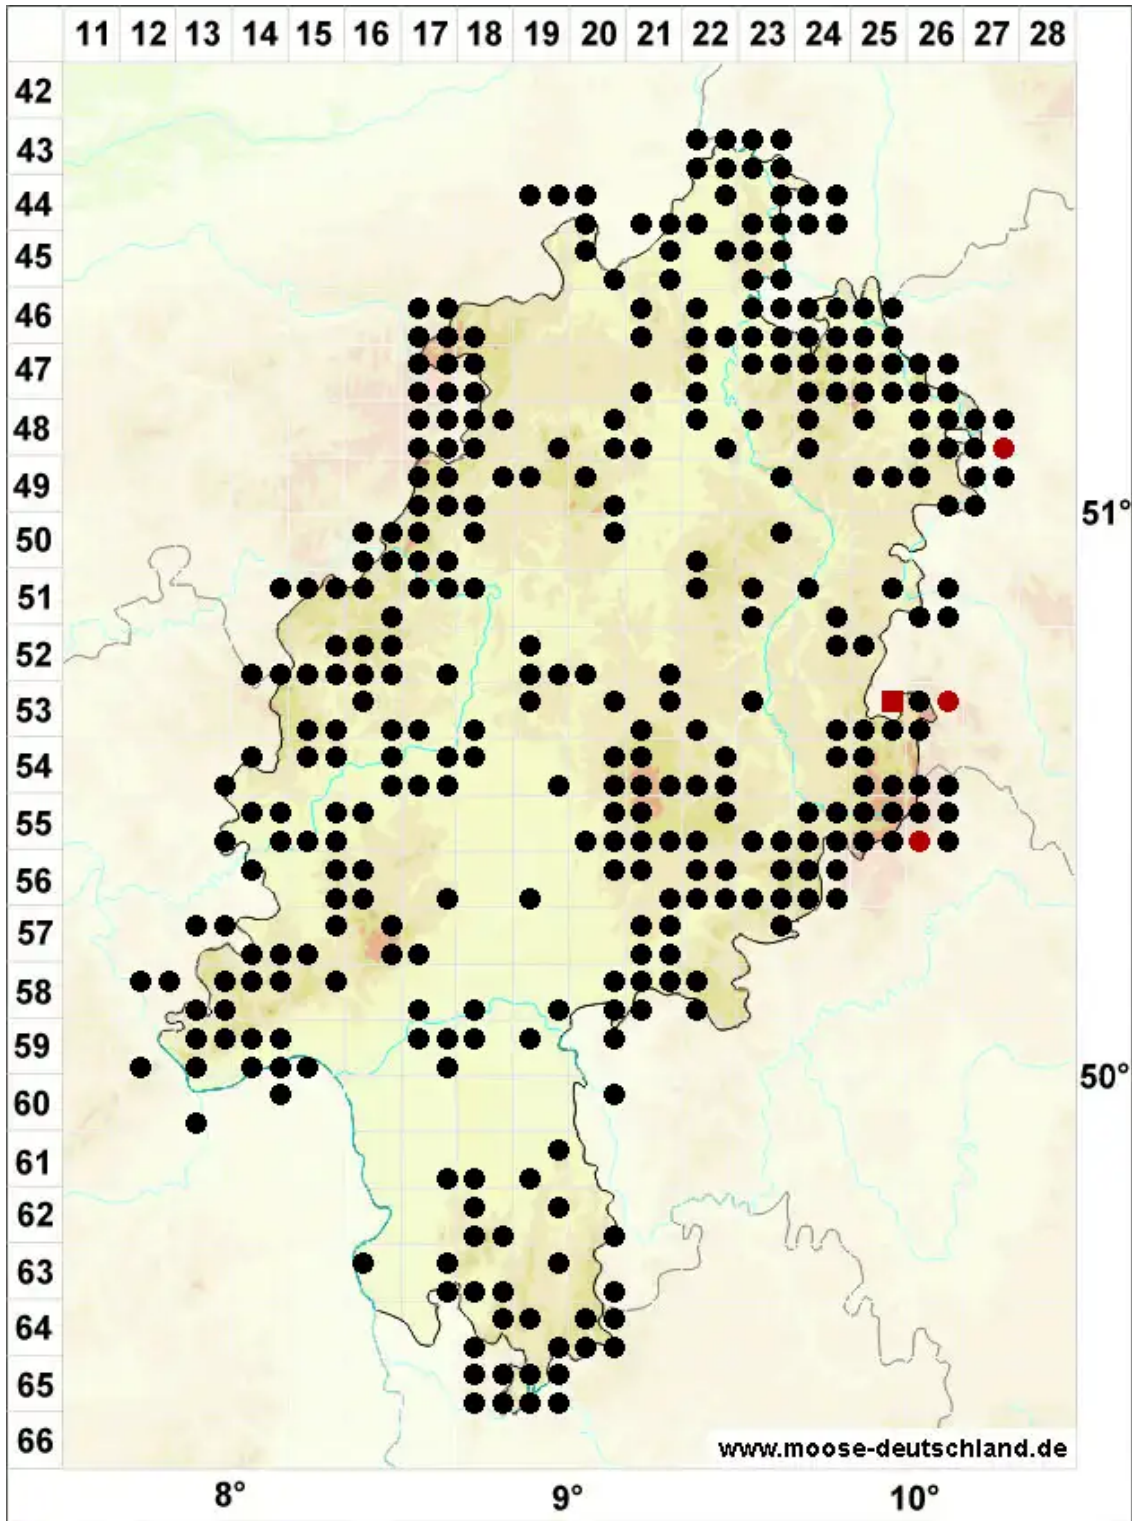

Rhynchostegium riparioides (Hedw.) Cardot

Ufer-Schnabeldeckelmoos

Legende:

- Symbole:**
- Ausgefülltes Symbol:
Zeitraum von 1980 bis heute (Aktuelle Angabe)
 - Leeres Symbol:
Zeitraum vor 1980 (Altangabe)
 - Quadrat: Herbarbeleg