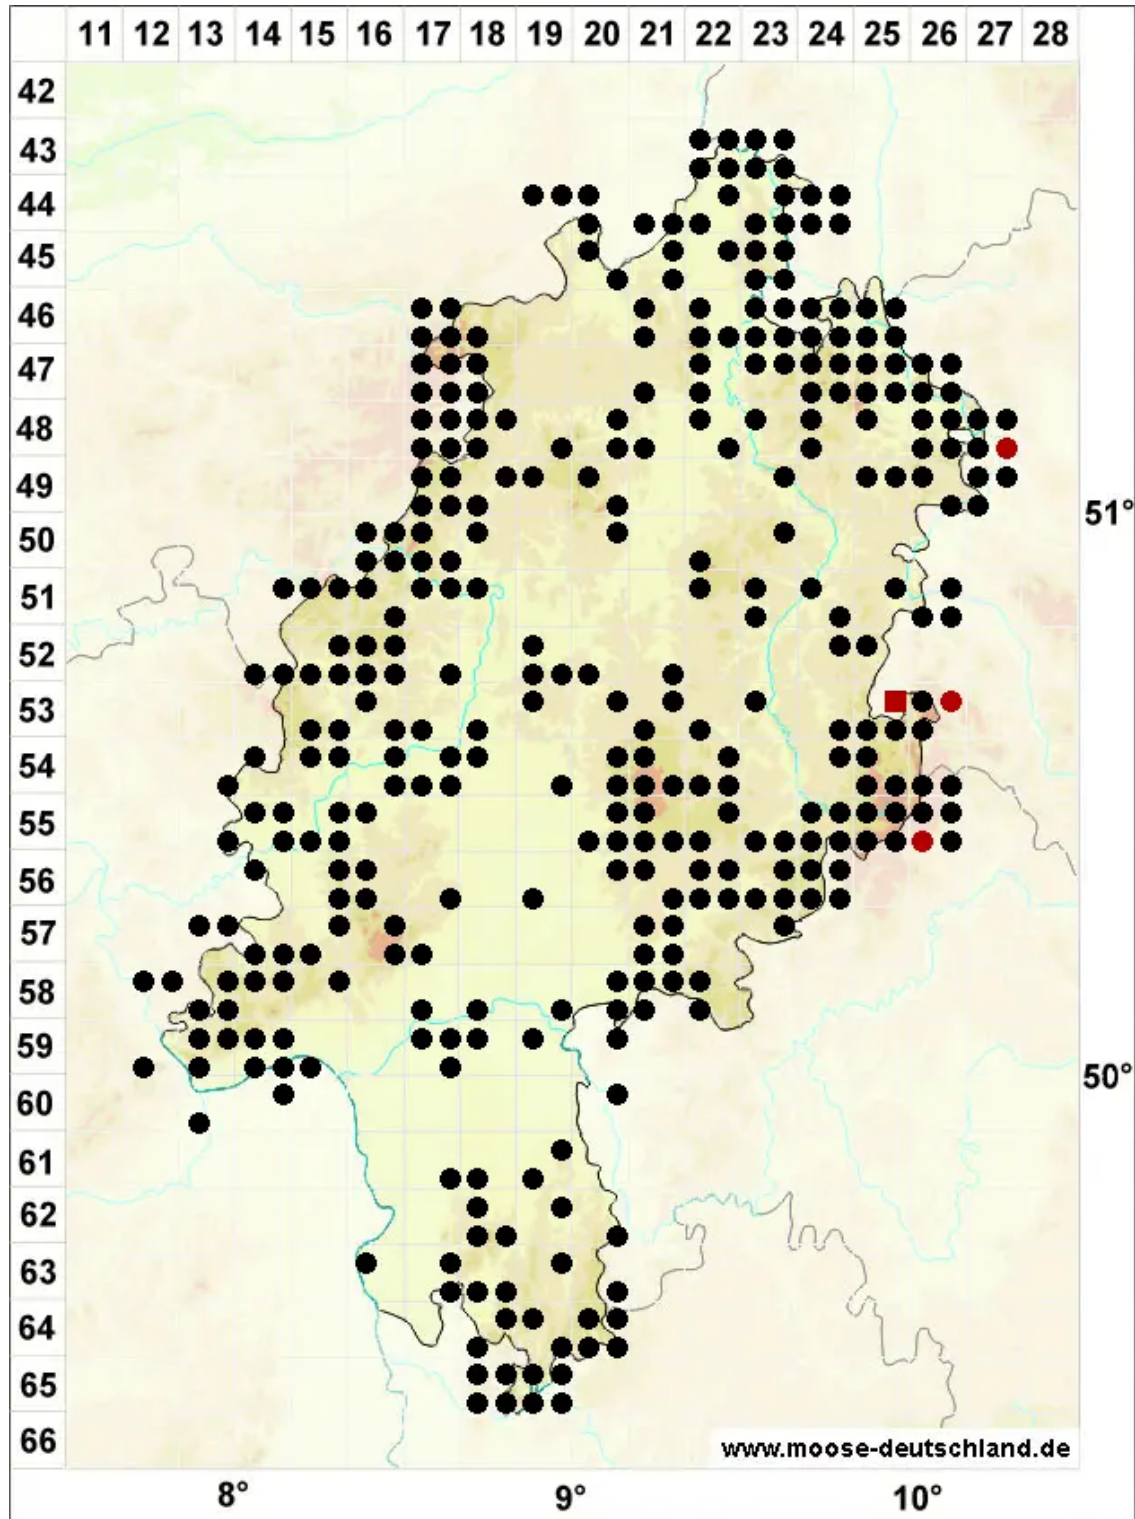

Rhynchostegium riparioides (Hedw.) Cardot

Ufer-Schnabeldeckelmoos

Legende:

- Symbole:**
- Ausgefülltes Symbol:
Zeitraum von 1980 bis heute (Aktuelle Angabe)
 - Leeres Symbol:
Zeitraum vor 1980 (Altangabe)
 - Quadrat: Herbarbeleg