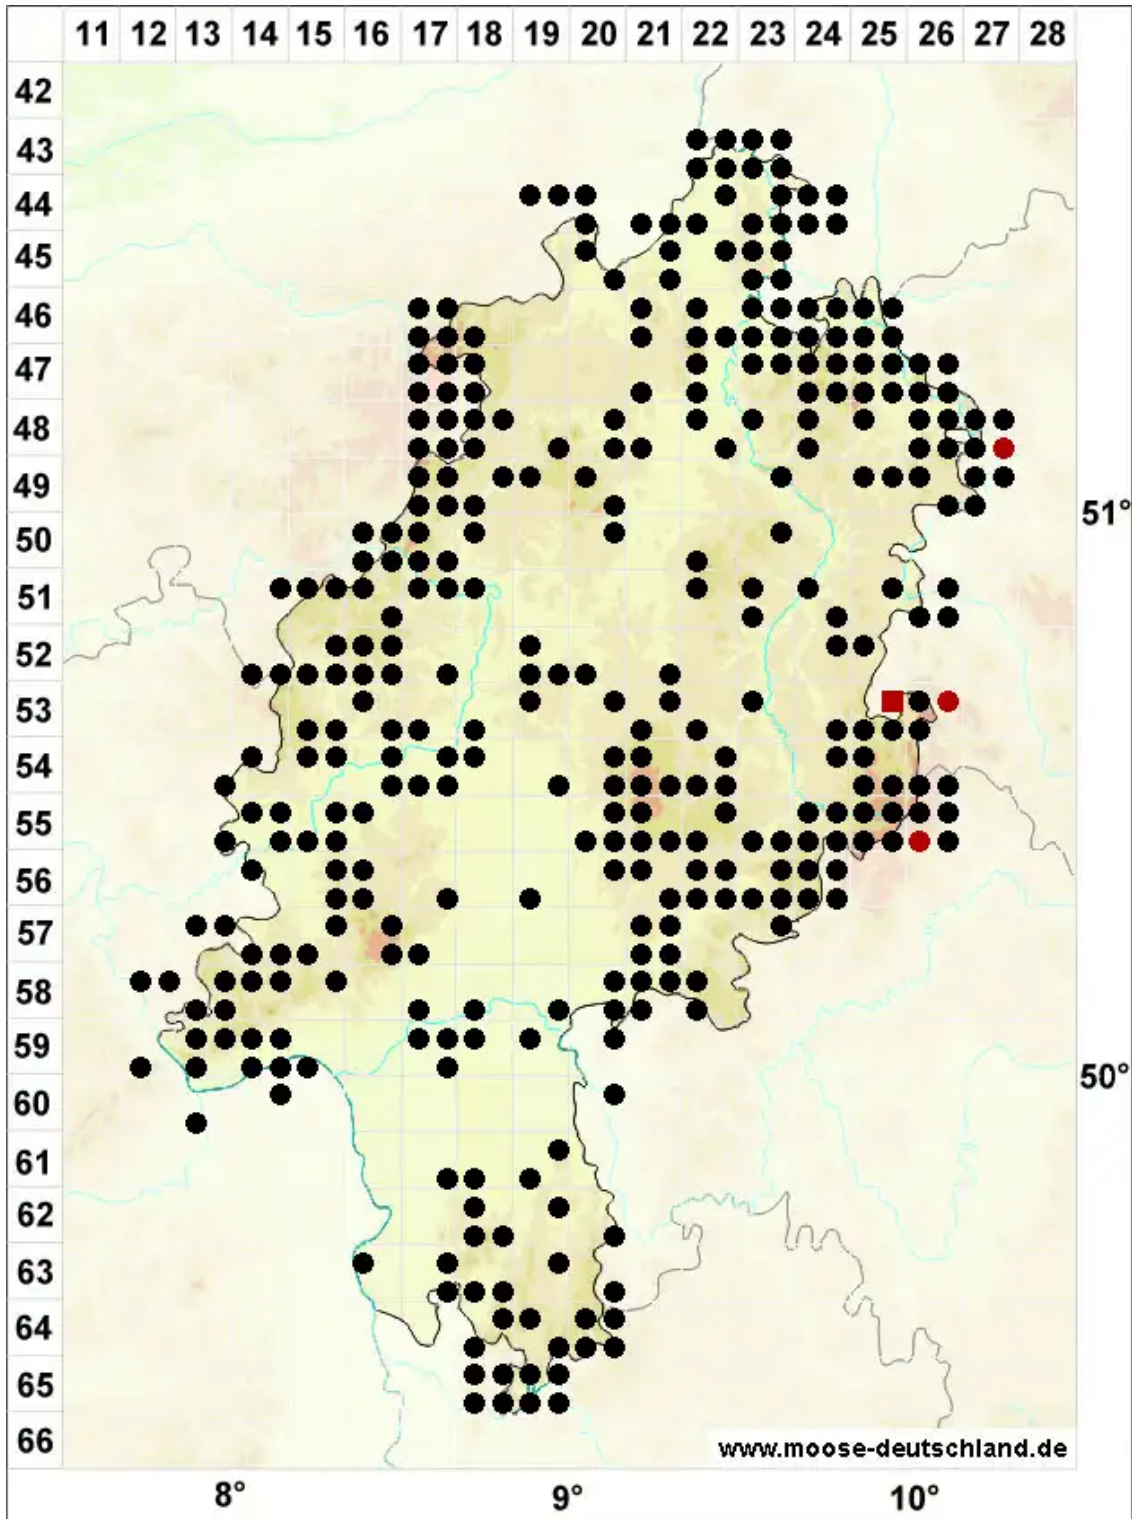

Rhynchostegium riparioides (Hedw.) Cardot

Ufer-Schnabeldeckelmoos

Legende:

- Symbole:**
- Ausgefülltes Symbol:
Zeitraum von 1980 bis heute (Aktuelle Angabe)
 - Leeres Symbol:
Zeitraum vor 1980 (Altangabe)
 - Quadrat: Herbarbeleg