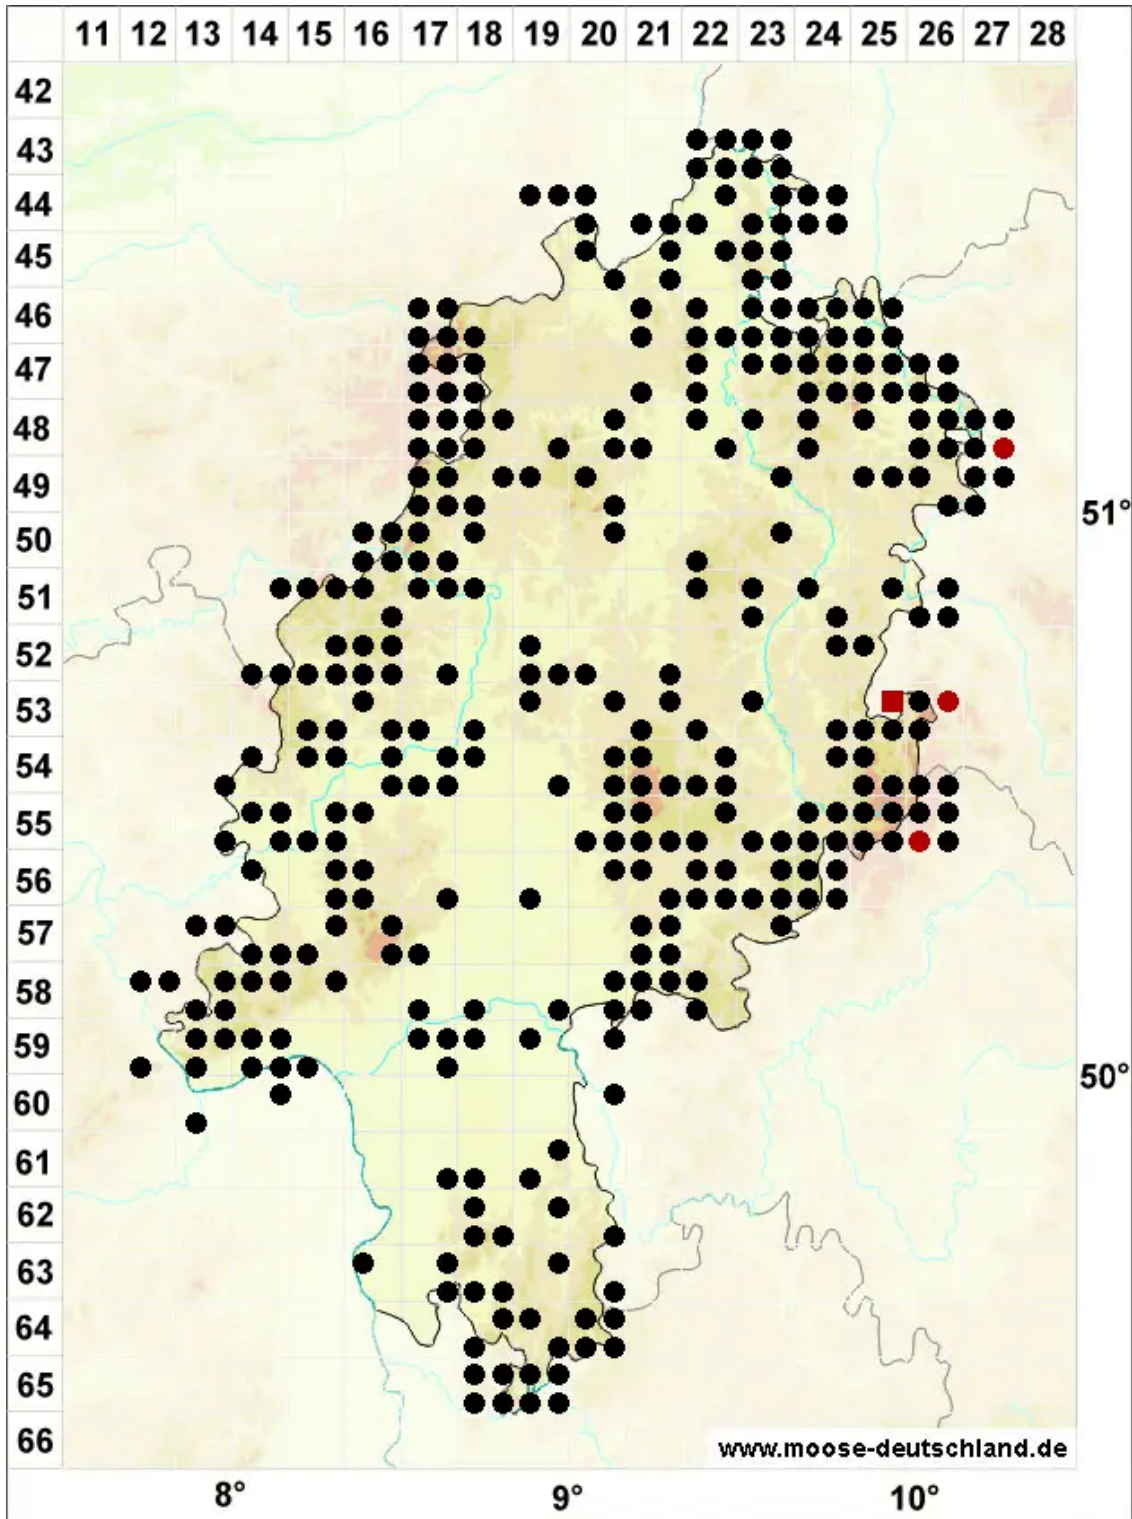

# Rhynchostegium riparioides (Hedw.) Cardot

Ufer-Schnabeldeckelmoos

Legende:

- Symbole:**
- Ausgefülltes Symbol:  
Zeitraum von 1980 bis heute (Aktuelle Angabe)
  - Leeres Symbol:  
Zeitraum vor 1980 (Altangabe)
  - Quadrat: Herbarbeleg