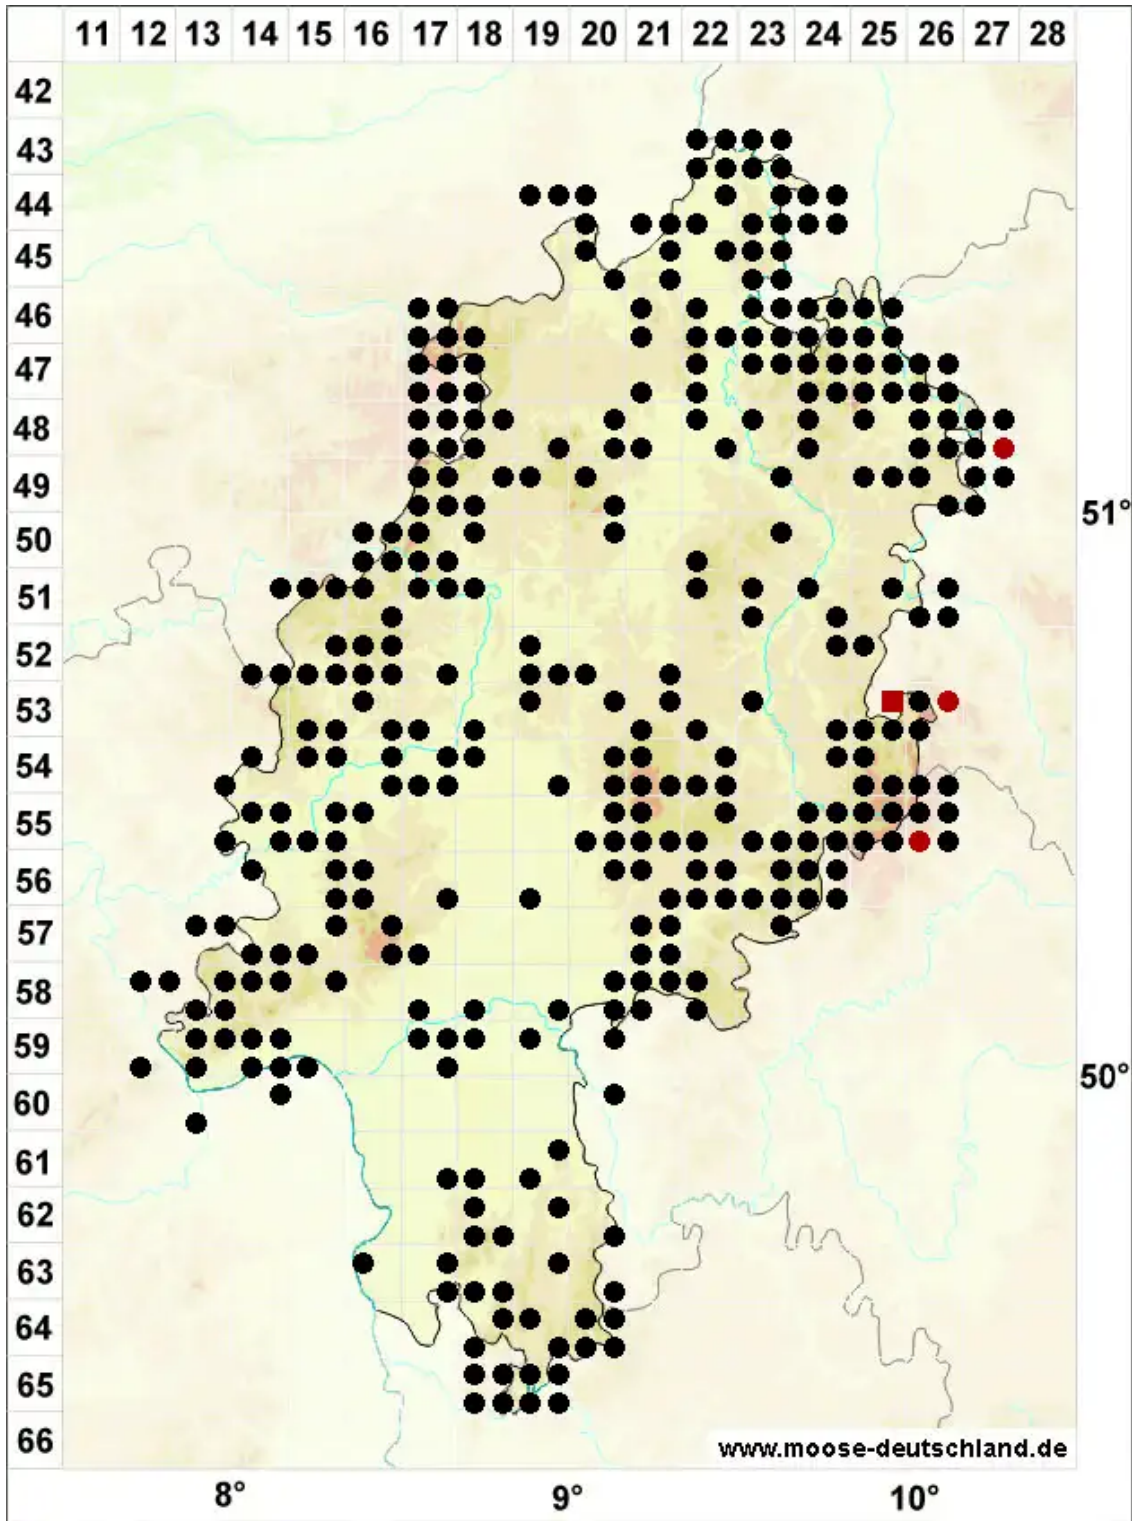

# Rhynchostegium riparioides (Hedw.) Cardot

Ufer-Schnabeldeckelmoos

Legende:

- Symbole:**
- Ausgefülltes Symbol:  
Zeitraum von 1980 bis heute (Aktuelle Angabe)
  - Leeres Symbol:  
Zeitraum vor 1980 (Altangabe)
  - Quadrat: Herbarbeleg