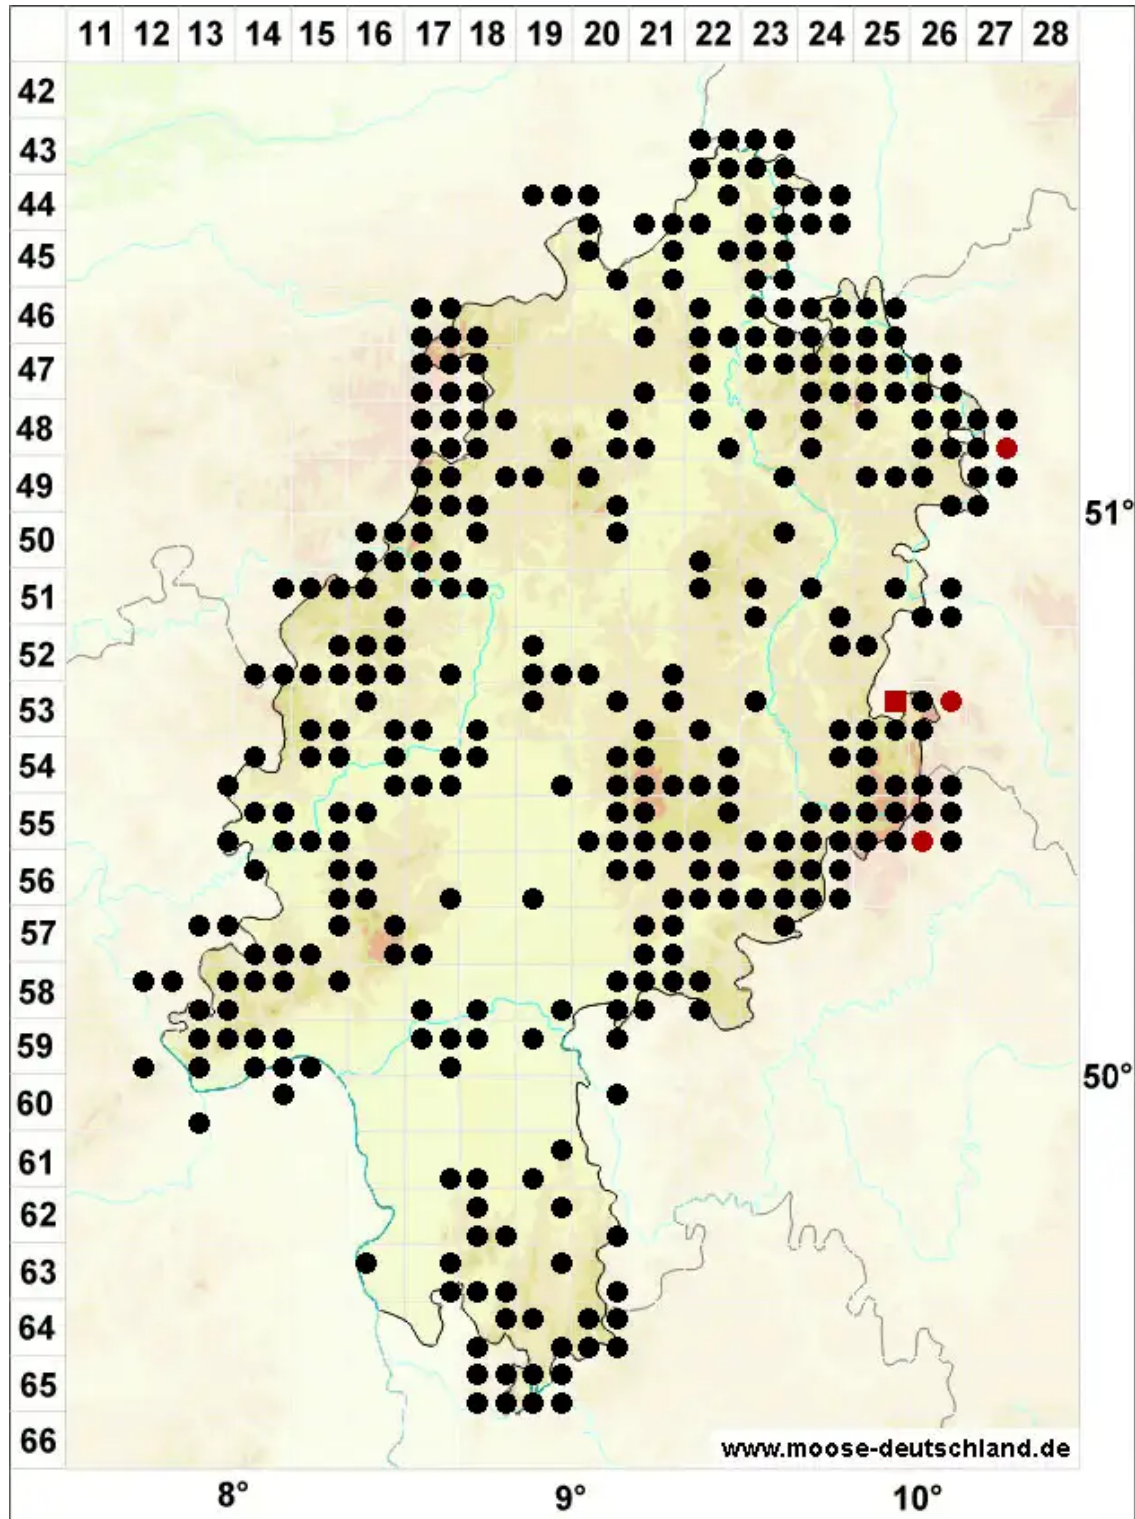

# Rhynchostegium riparioides (Hedw.) Cardot

Ufer-Schnabeldeckelmoos

Legende:

- Symbole:**
- Ausgefülltes Symbol:  
Zeitraum von 1980 bis heute (Aktuelle Angabe)
  - Leeres Symbol:  
Zeitraum vor 1980 (Altangabe)
  - Quadrat: Herbarbeleg