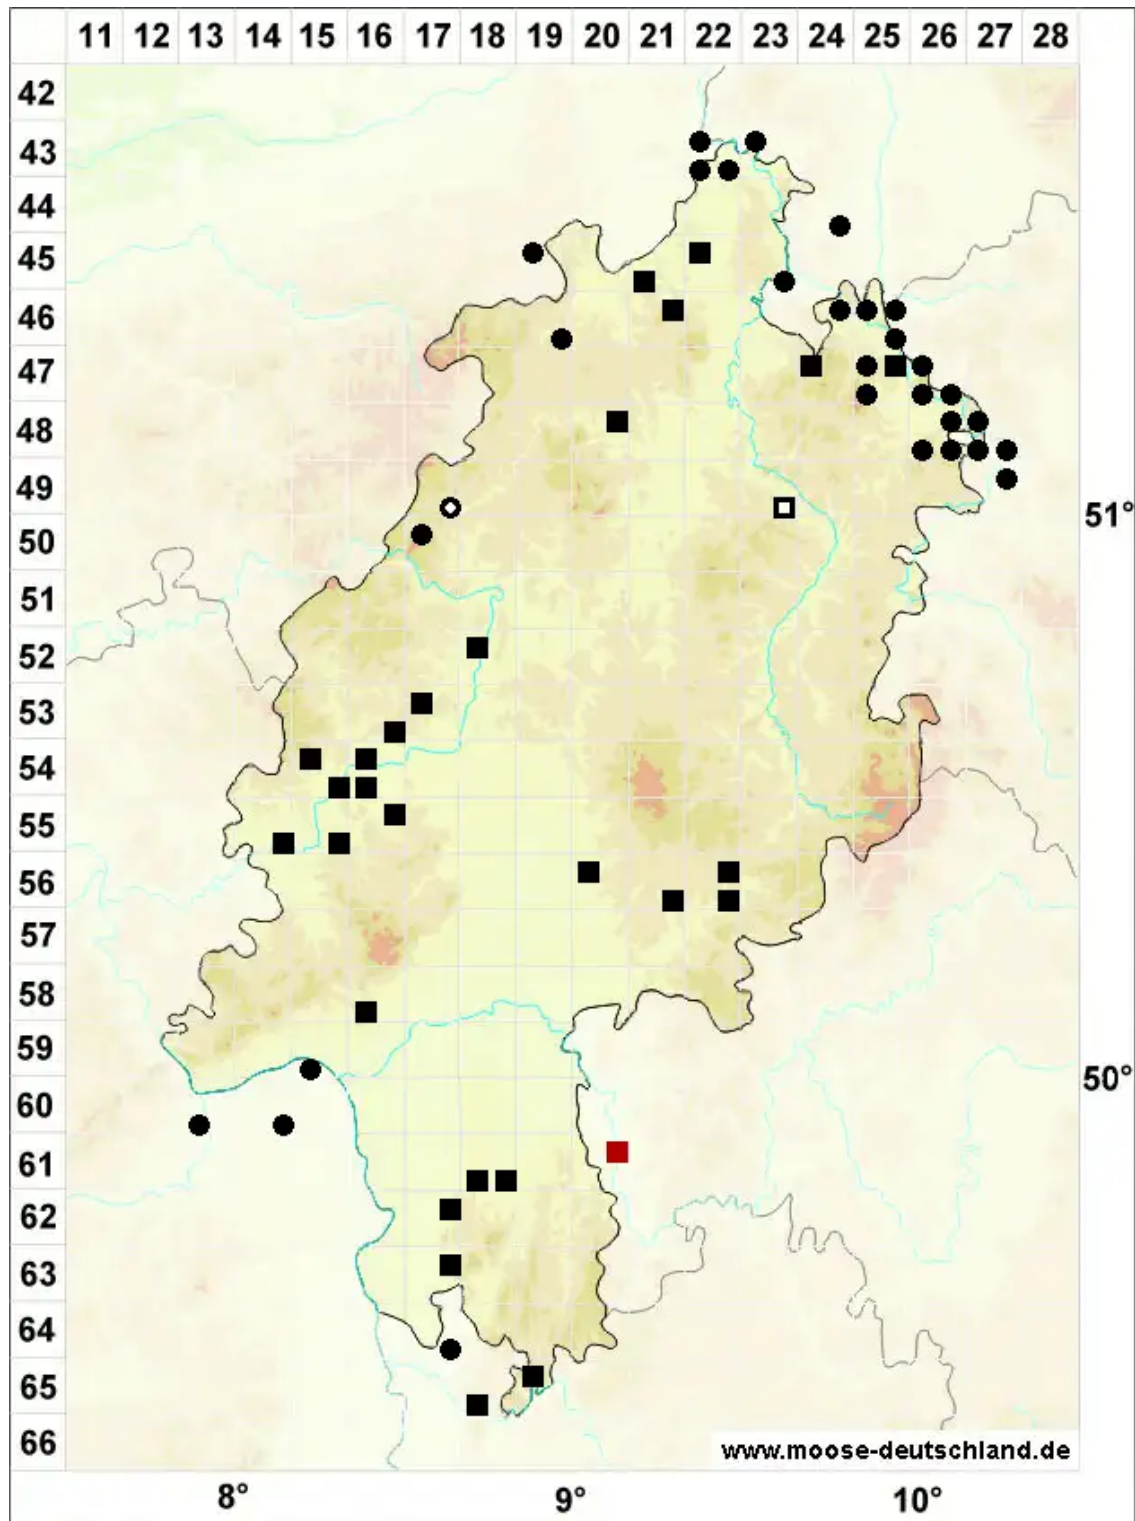

# Oxyrrhynchium schleicheri (R.Hedw.) Röll

Stolonen-Schattenschönschnabelmoos, Schleichers Kleinschönschnabelmoos

Legende:

**Symbole:**

Ausgefülltes Symbol:  
Zeitraum von 1980 bis heute (Aktuelle Angabe)

Leeres Symbol:  
Zeitraum vor 1980 (Altangabe)

Quadrat: Herbarbeleg