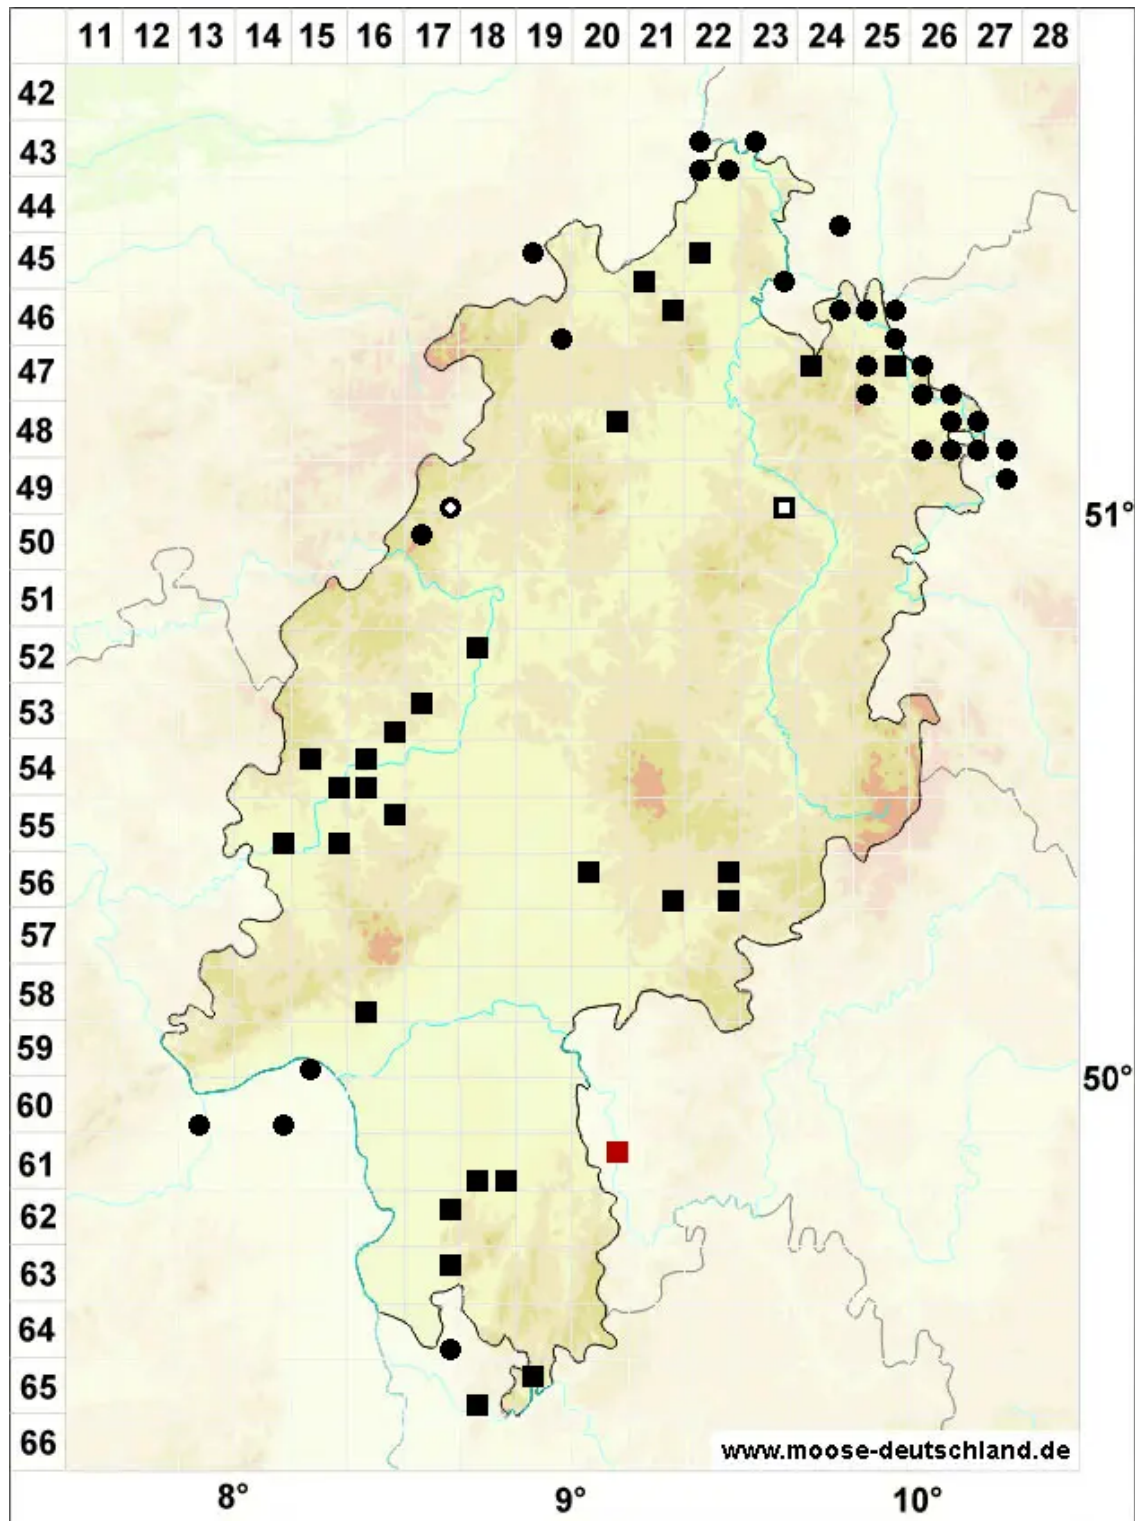

Oxyrrhynchium schleicheri (R.Hedw.) Röll

Stolonen-Schattenschönschnabelmoos, Schleichers Kleinschönschnabelmoos

Legende:

- Symbole:**
- Ausgefülltes Symbol:
Zeitraum von 1980 bis heute (Aktuelle Angabe)
 - Leeres Symbol:
Zeitraum vor 1980 (Altangabe)
 - Quadrat: Herbarbeleg