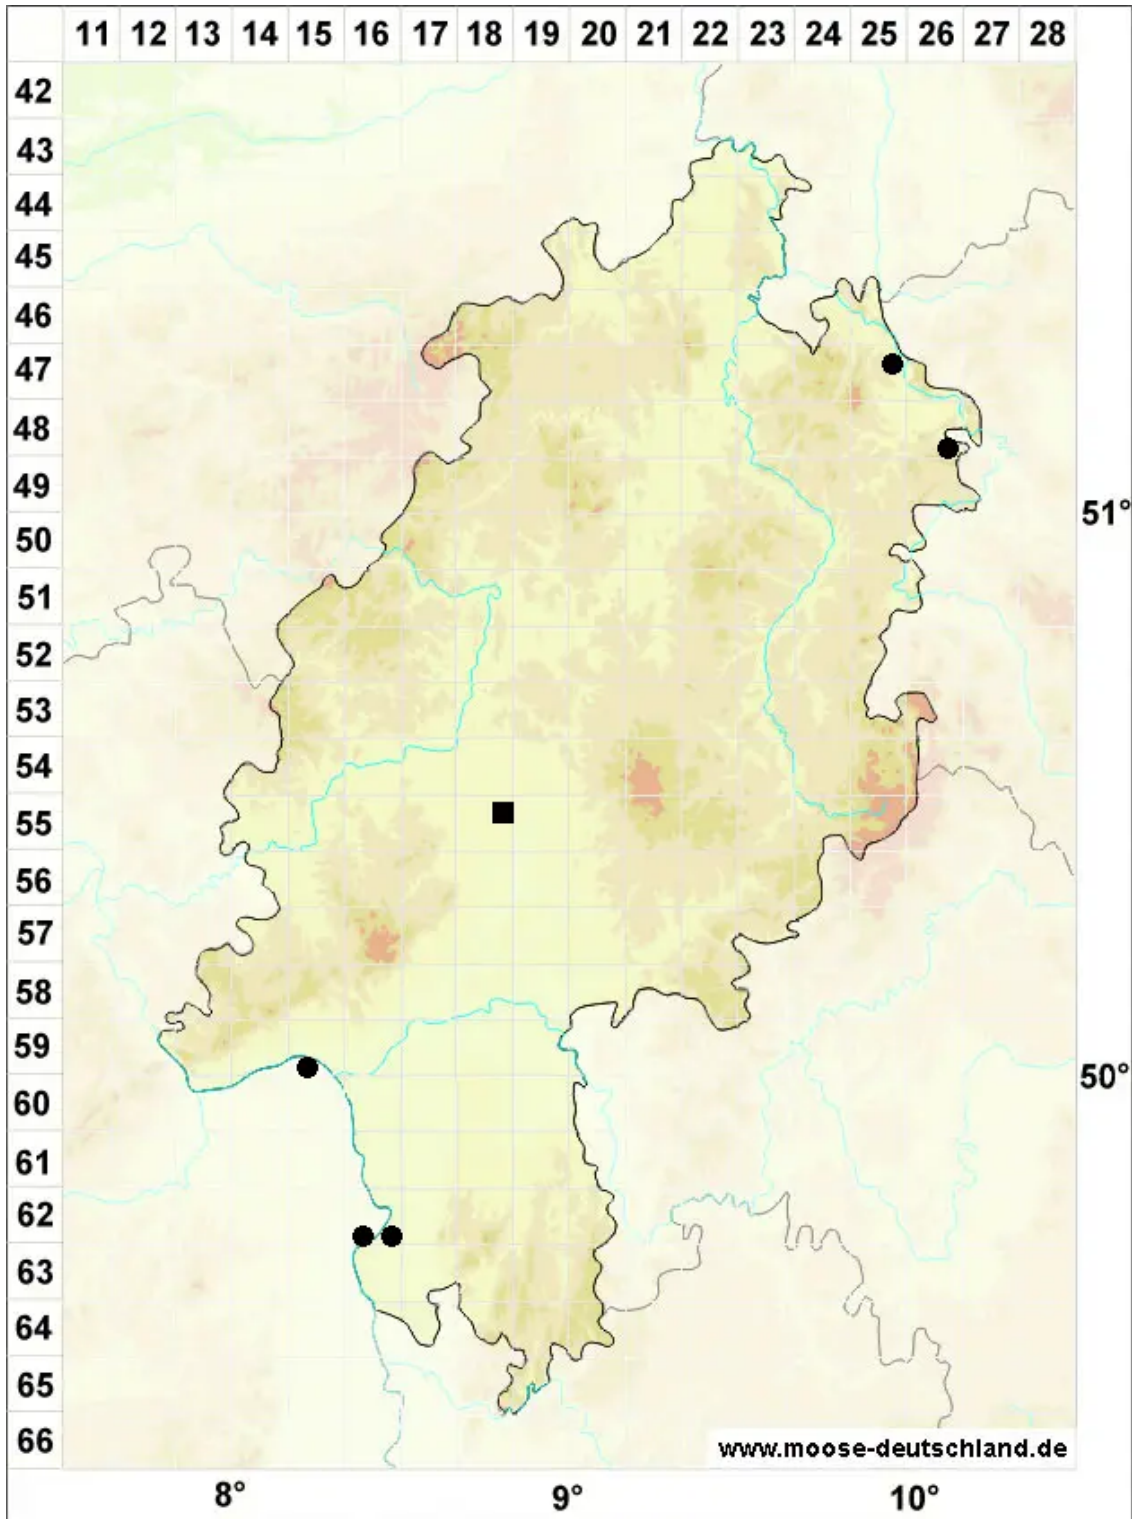

# Oxyrrhynchium speciosum (Brid.) Warnst.

Sumpf-Schattenschönschnabelmoos, Sumpf-Kleinschönschnabelmoos

Legende:

**Symbole:**

Ausgefülltes Symbol:  
Zeitraum von 1980 bis heute (Aktuelle Angabe)

Leeres Symbol:  
Zeitraum vor 1980 (Altangabe)

Quadrat: Herbarbeleg