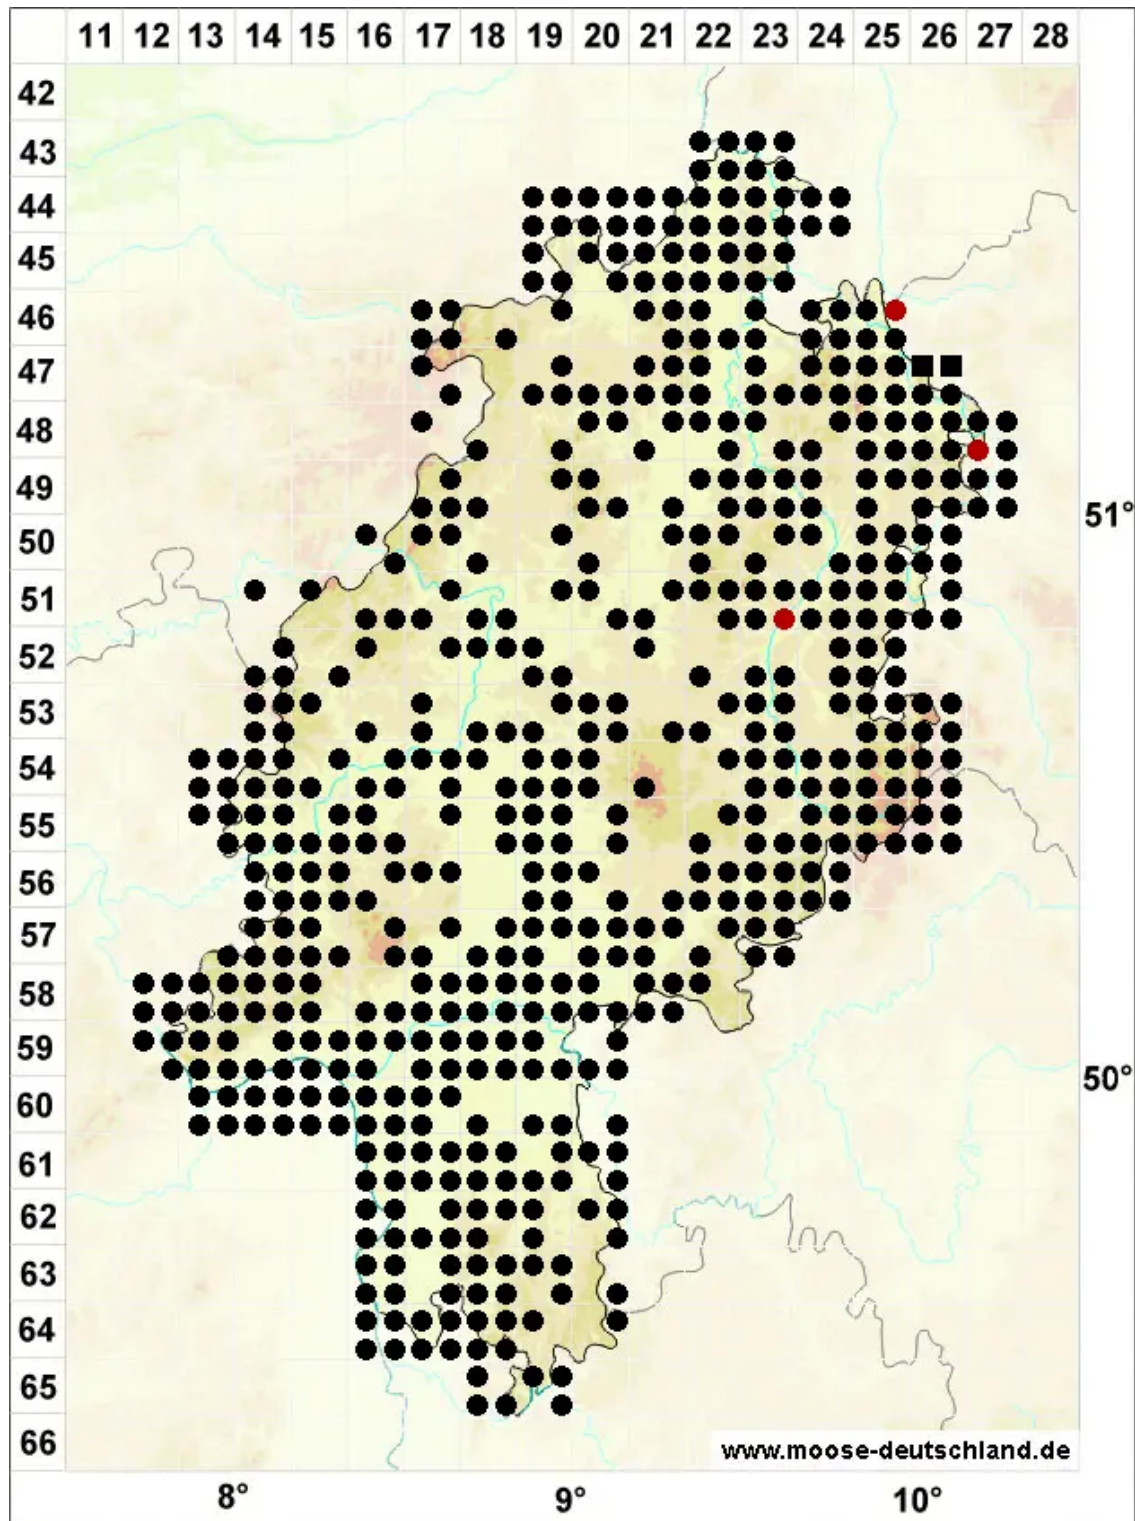

Oxyrrhynchium hians (Hedw.) Loeske

Vielgestaltiges Schattenschönschnabelmoos, Kleines Kleinschönschnabelmoos

Legende:

Symbole:

Ausgefülltes Symbol:
Zeitraum von 1980 bis heute (Aktuelle Angabe)

Leeres Symbol:
Zeitraum vor 1980 (Altangabe)

Quadrat: Herbarbeleg