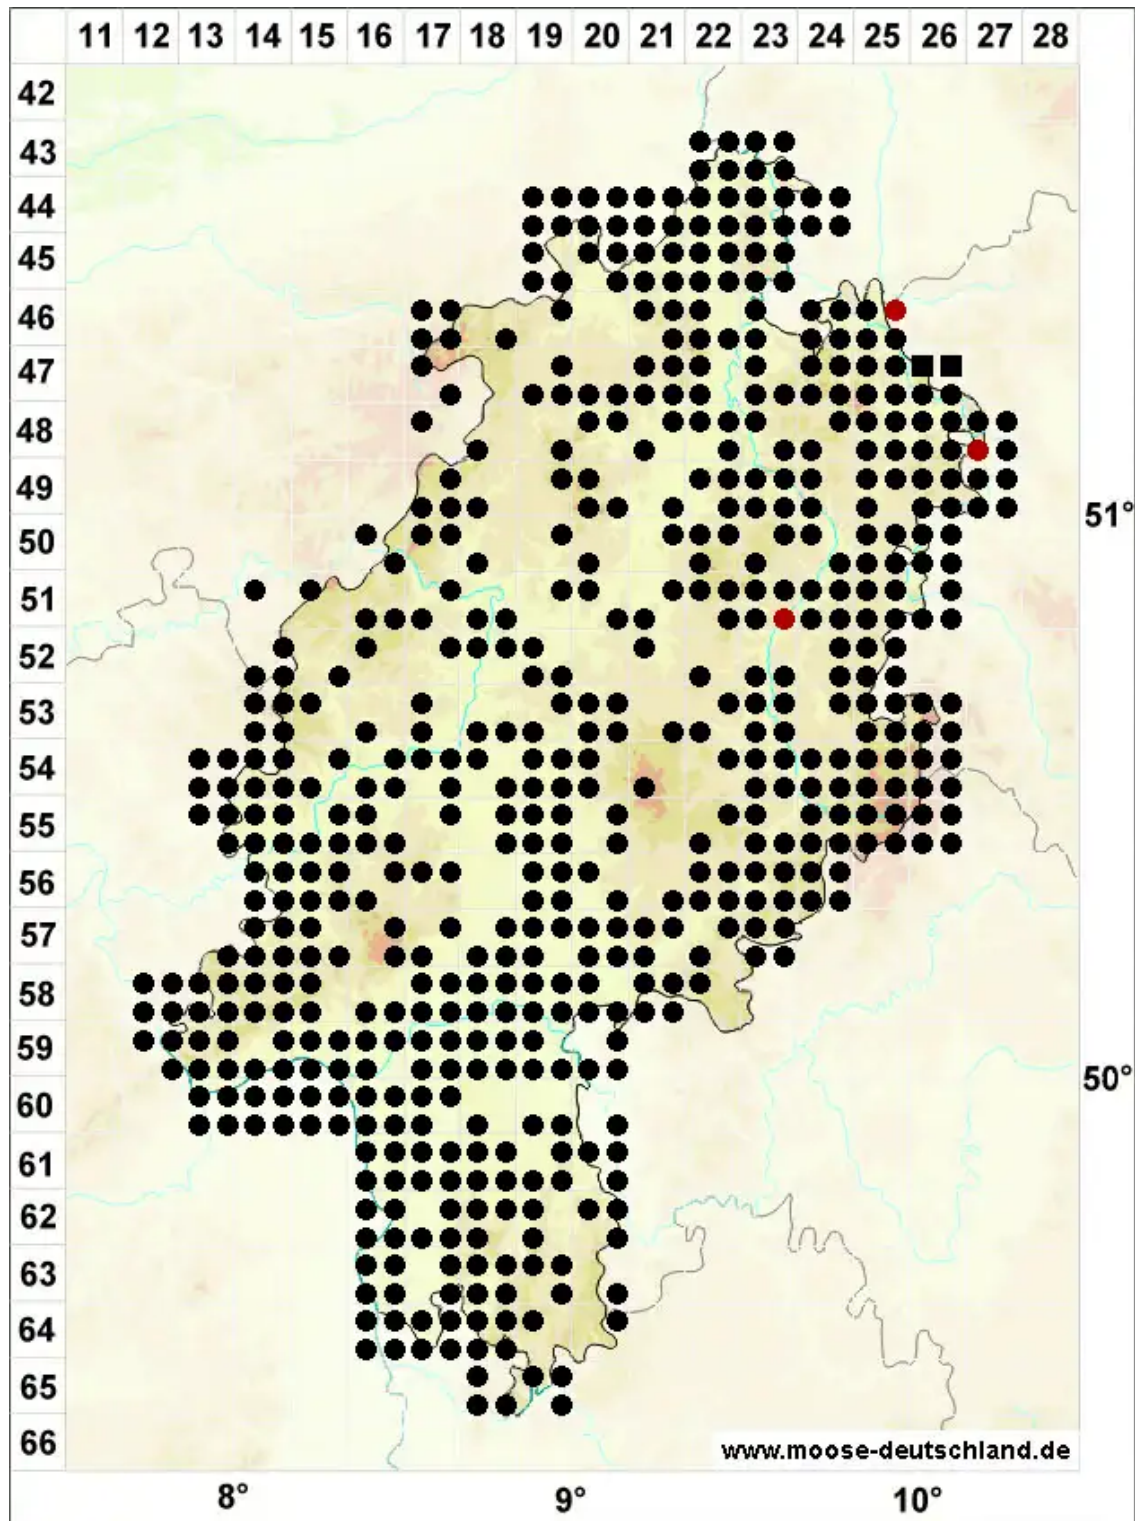

Oxyrrhynchium hians (Hedw.) Loeske

Vielgestaltiges Schattenschönschnabelmoos, Kleines Kleinschönschnabelmoos

Legende:

Symbole:

Ausgefülltes Symbol:
Zeitraum von 1980 bis heute (Aktuelle Angabe)

Leeres Symbol:
Zeitraum vor 1980 (Altangabe)

Quadrat: Herbarbeleg