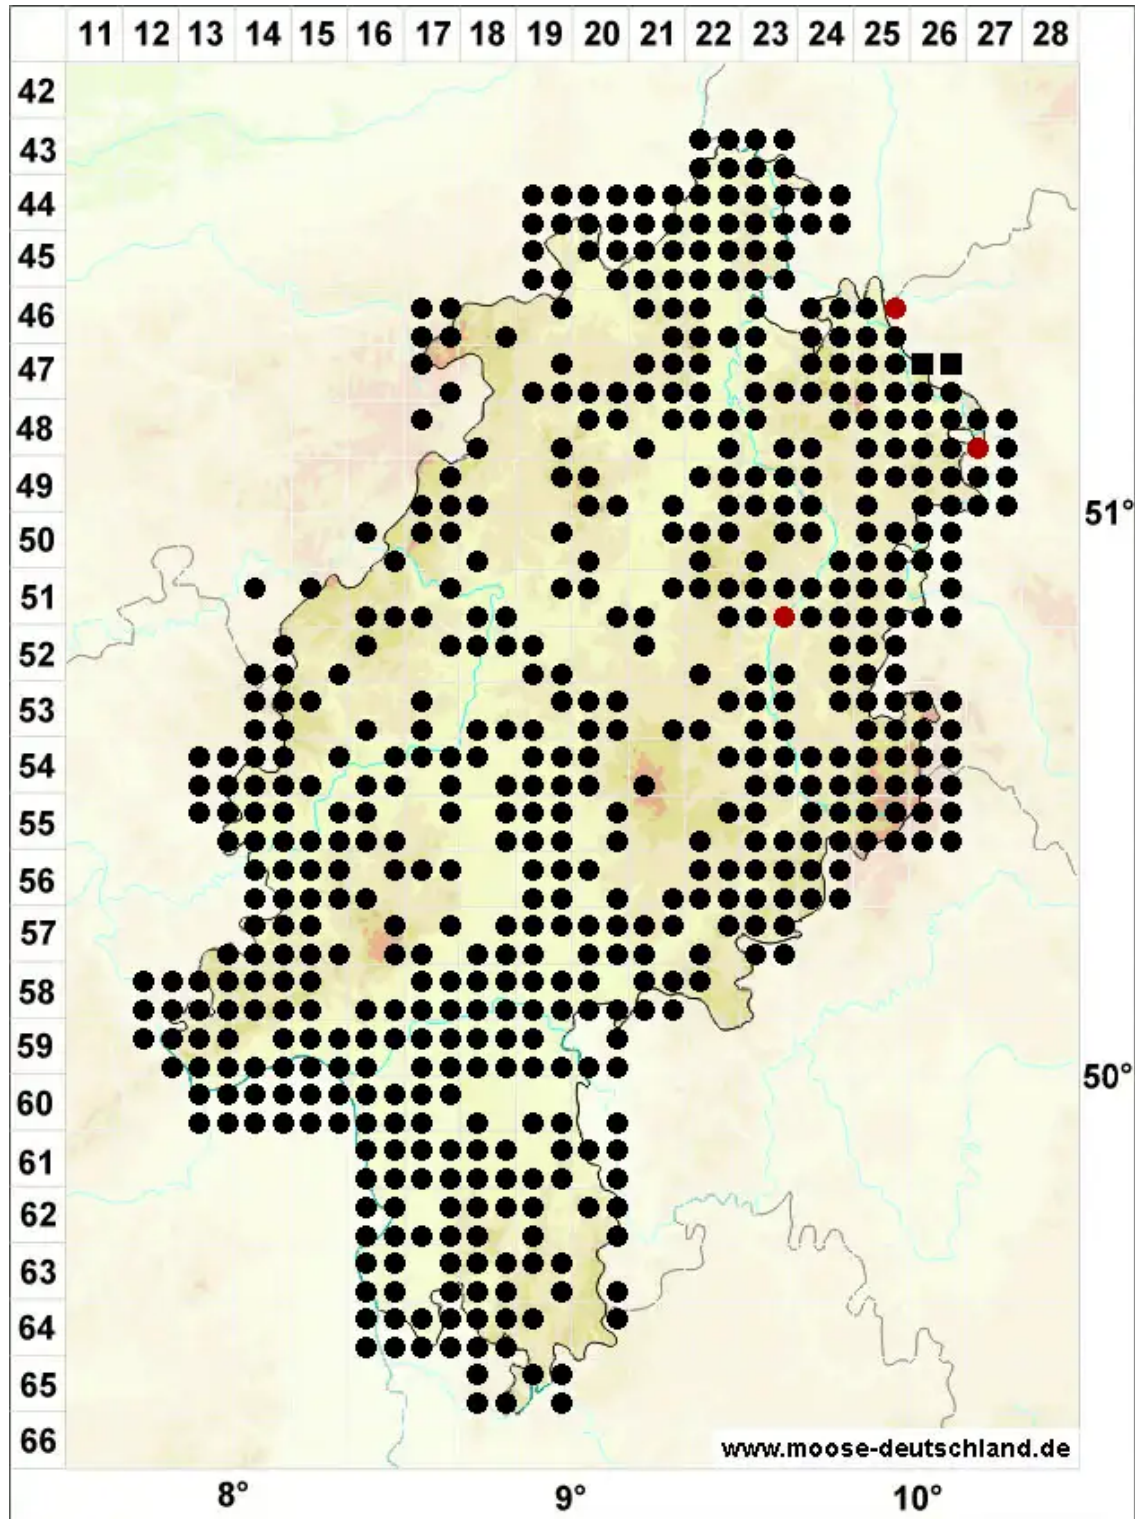

# Oxyrrhynchium hians (Hedw.) Loeske

Vielgestaltiges Schattenschönschnabelmoos, Kleines Kleinschönschnabelmoos

Legende:

**Symbole:**

Ausgefülltes Symbol:  
Zeitraum von 1980 bis heute (Aktuelle Angabe)

Leeres Symbol:  
Zeitraum vor 1980 (Altangabe)

Quadrat: Herbarbeleg