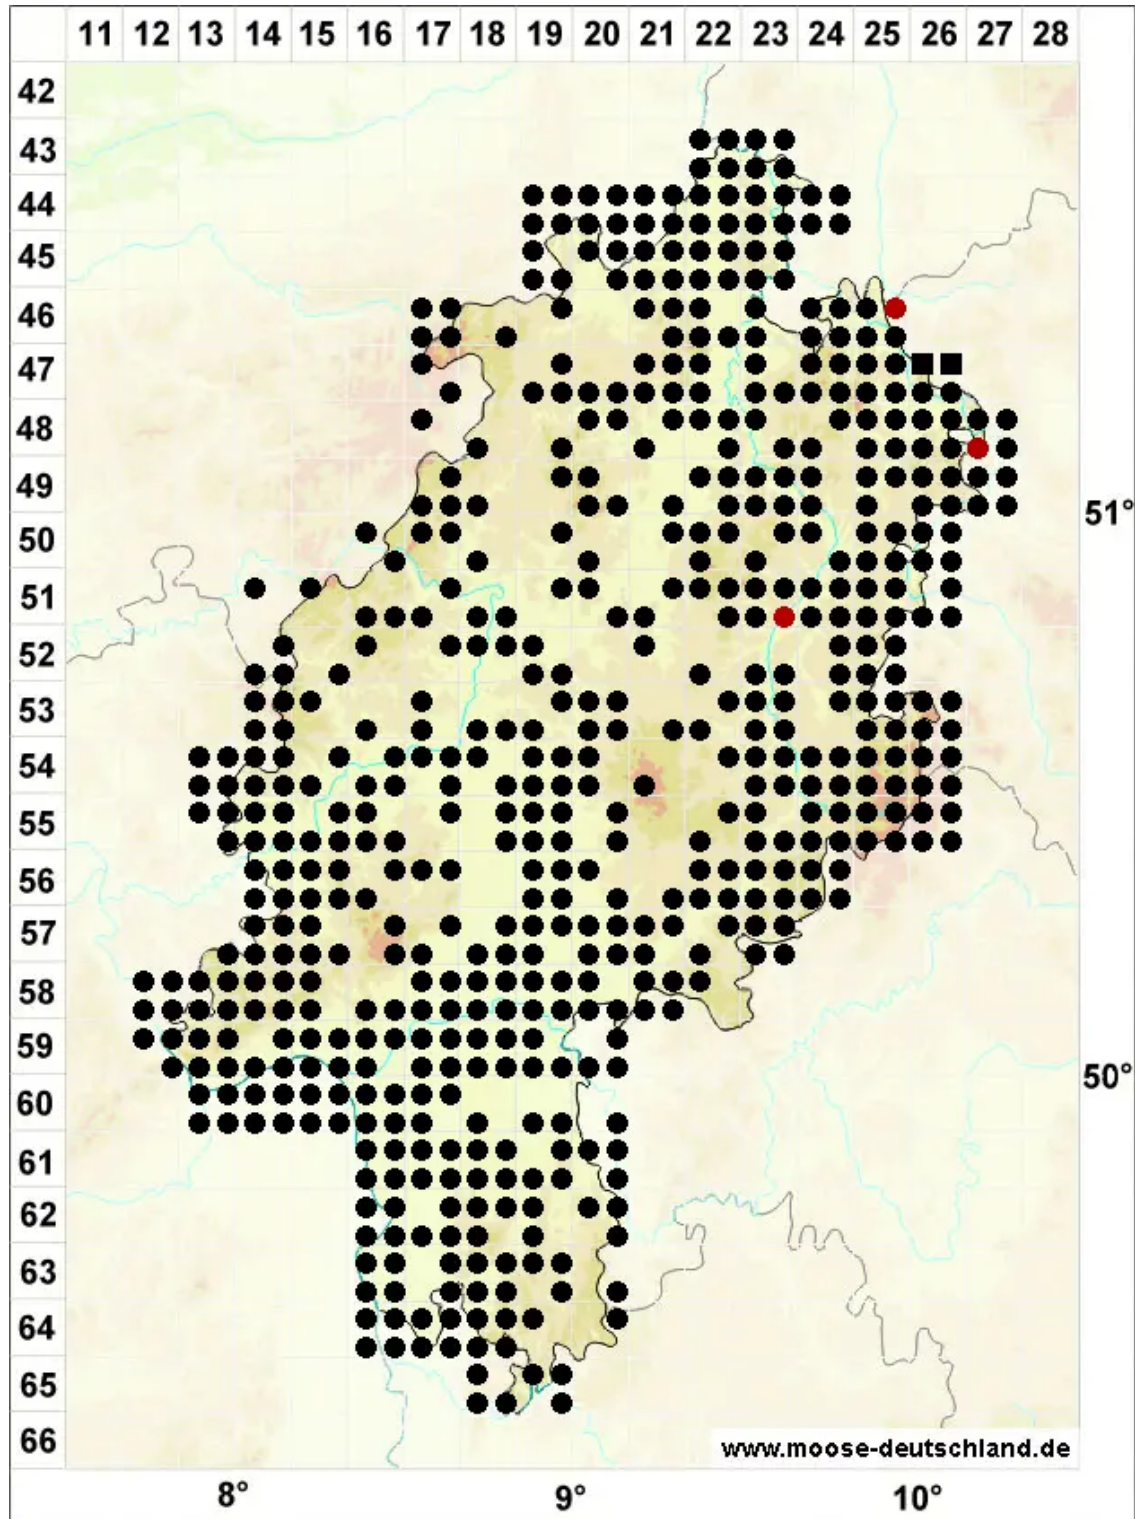

# Oxyrrhynchium hians (Hedw.) Loeske

Vielgestaltiges Schattenschönschnabelmoos, Kleines Kleinschönschnabelmoos

Legende:

**Symbole:**

Ausgefülltes Symbol:  
Zeitraum von 1980 bis heute (Aktuelle Angabe)

Leeres Symbol:  
Zeitraum vor 1980 (Altangabe)

Quadrat: Herbarbeleg