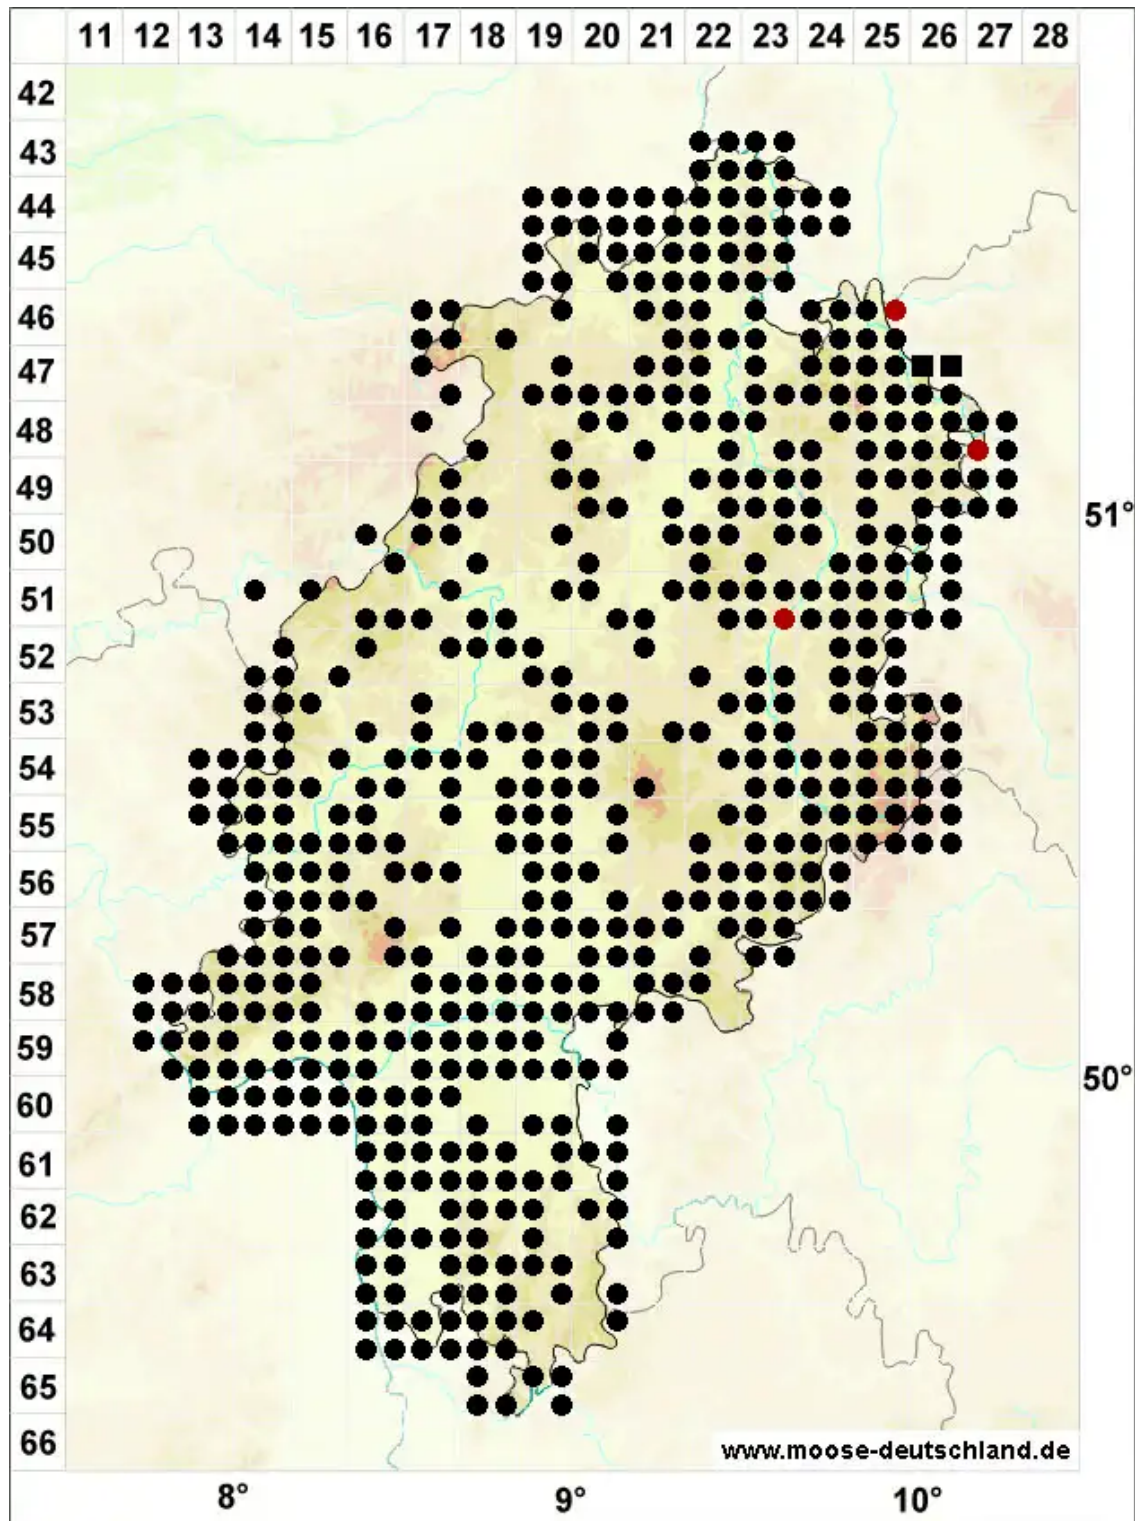

# Oxyrrhynchium hians (Hedw.) Loeske

Vielgestaltiges Schattenschönschnabelmoos, Kleines Kleinschönschnabelmoos

Legende:

- Symbole:**
- Ausgefülltes Symbol:  
Zeitraum von 1980 bis heute (Aktuelle Angabe)
  - Leeres Symbol:  
Zeitraum vor 1980 (Altangabe)
  - Quadrat: Herbarbeleg