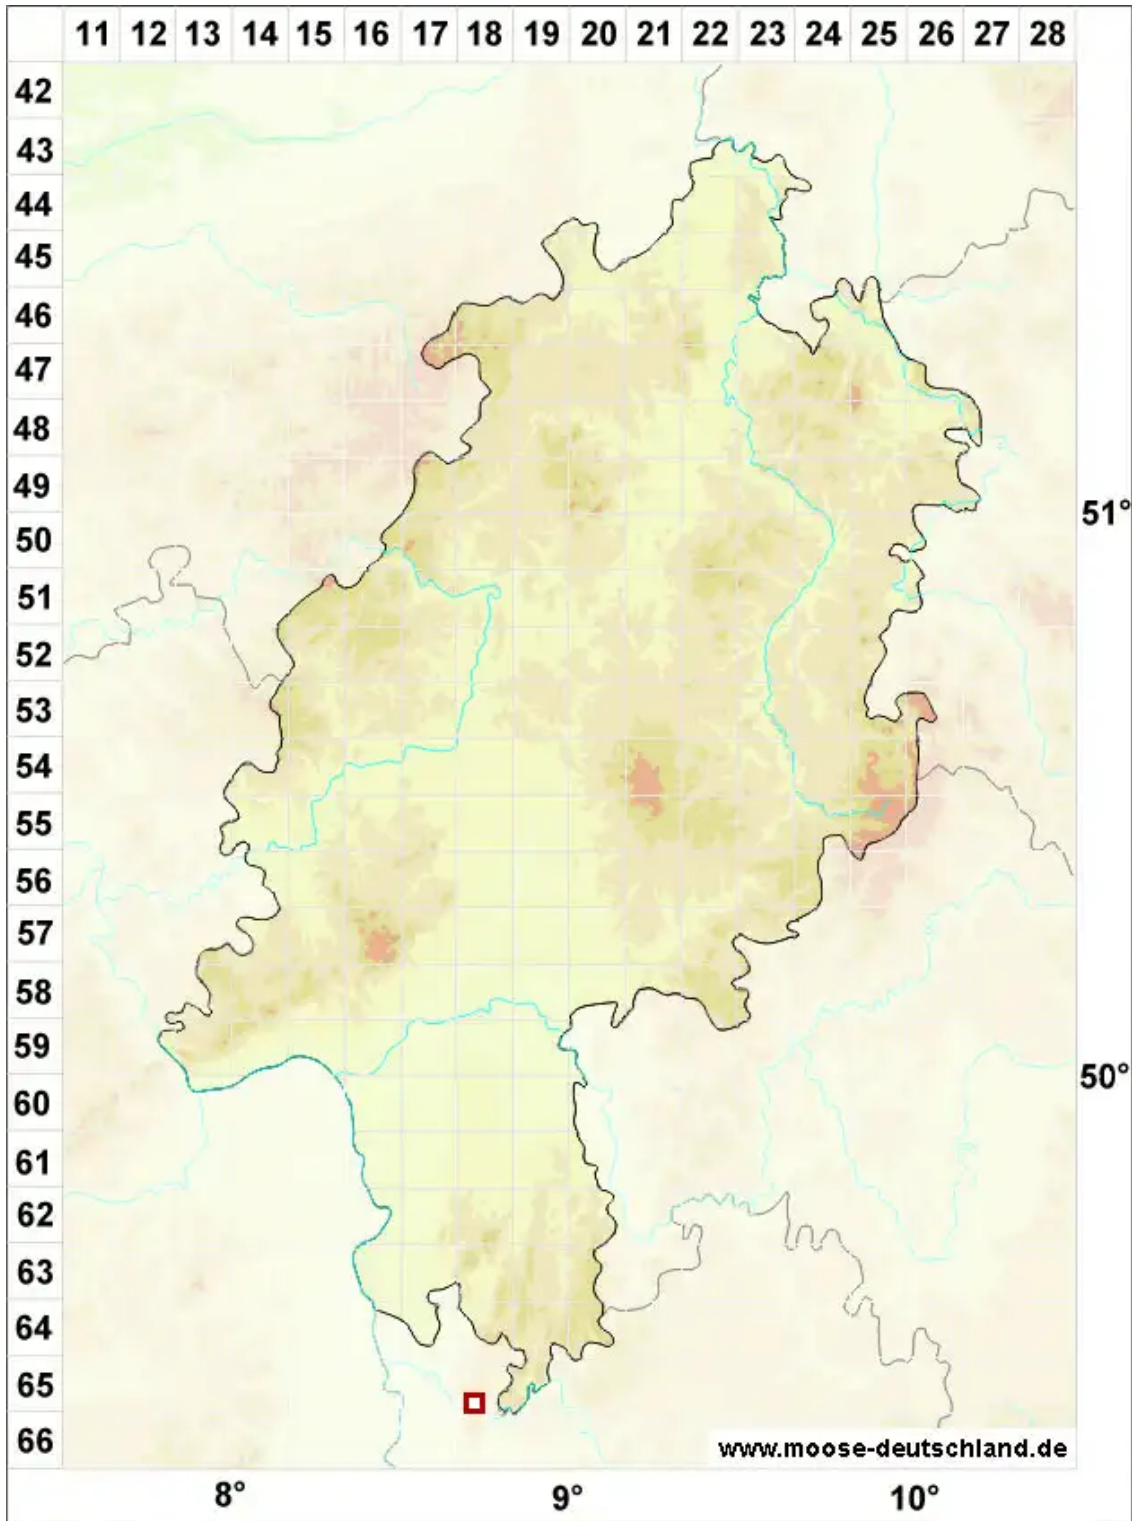

Conocephalum conicum (L.) Dumort.

Echtes Kegelkopfmoss

Legende:

Symbole:

Ausgefülltes Symbol:
Zeitraum von 1980 bis heute (Aktuelle Angabe)

Leeres Symbol:
Zeitraum vor 1980 (Altangabe)

Quadrat: Herbarbeleg