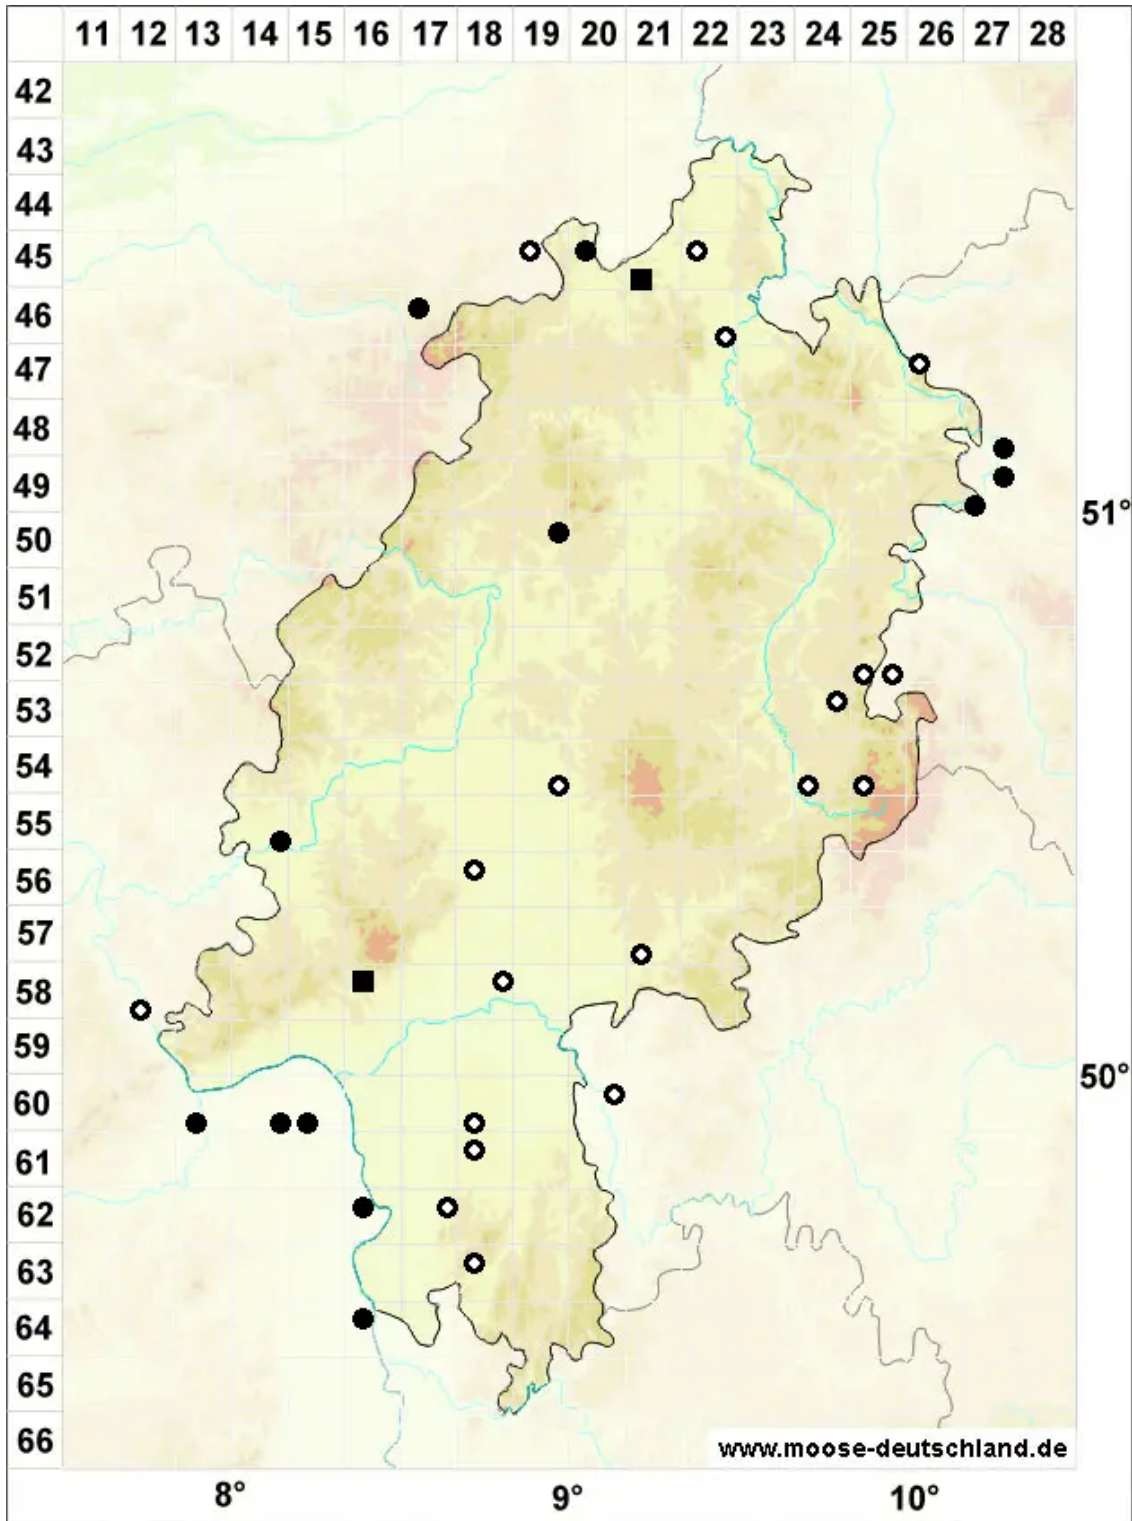

Fissidens viridulus var. incurvus (Starke ex Röhl.) Waldh.

Gekrümmtes Zartgrünes Spaltzahnmoos

Legende:

- Symbole:**
- Ausgefülltes Symbol:
Zeitraum von 1980 bis heute (Aktuelle Angabe)
 - Leeres Symbol:
Zeitraum vor 1980 (Altangabe)
 - Quadrat: Herbarbeleg