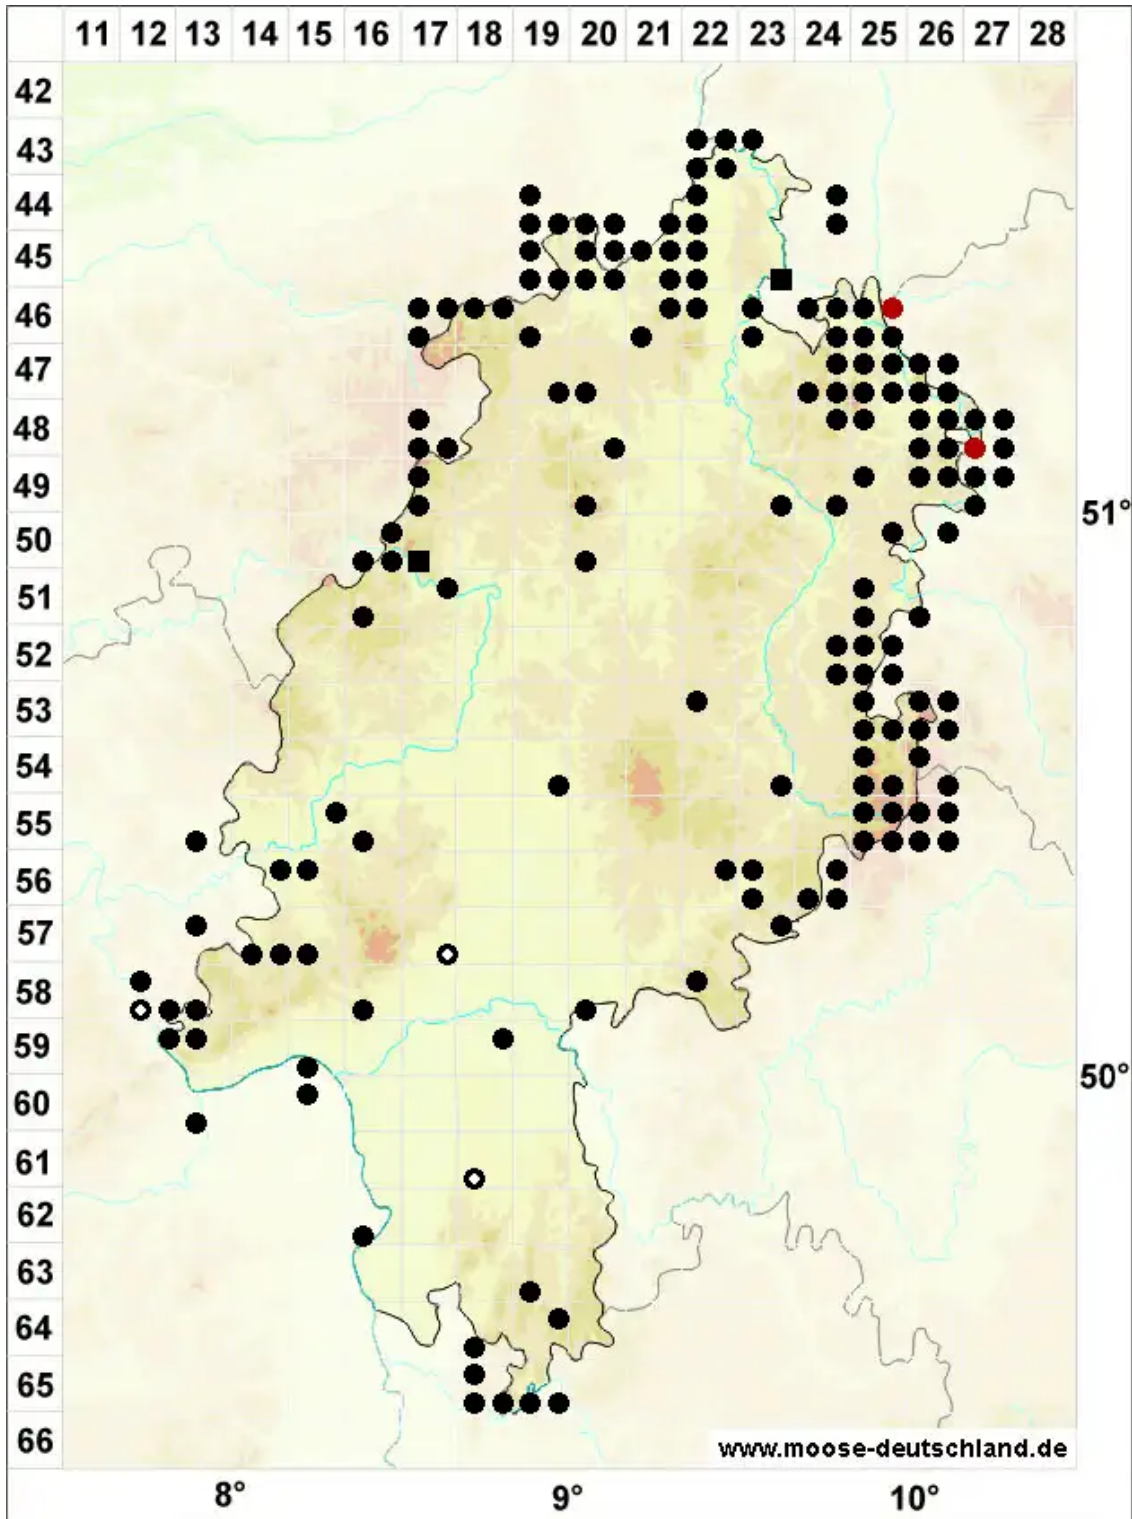

# Fissidens dubius P.Beauv.

Kamm-Spaltzahnmoos

Legende:

- Symbole:**
- Ausgefülltes Symbol:  
Zeitraum von 1980 bis heute (Aktuelle Angabe)
  - Leeres Symbol:  
Zeitraum vor 1980 (Altangabe)
  - Quadrat: Herbarbeleg