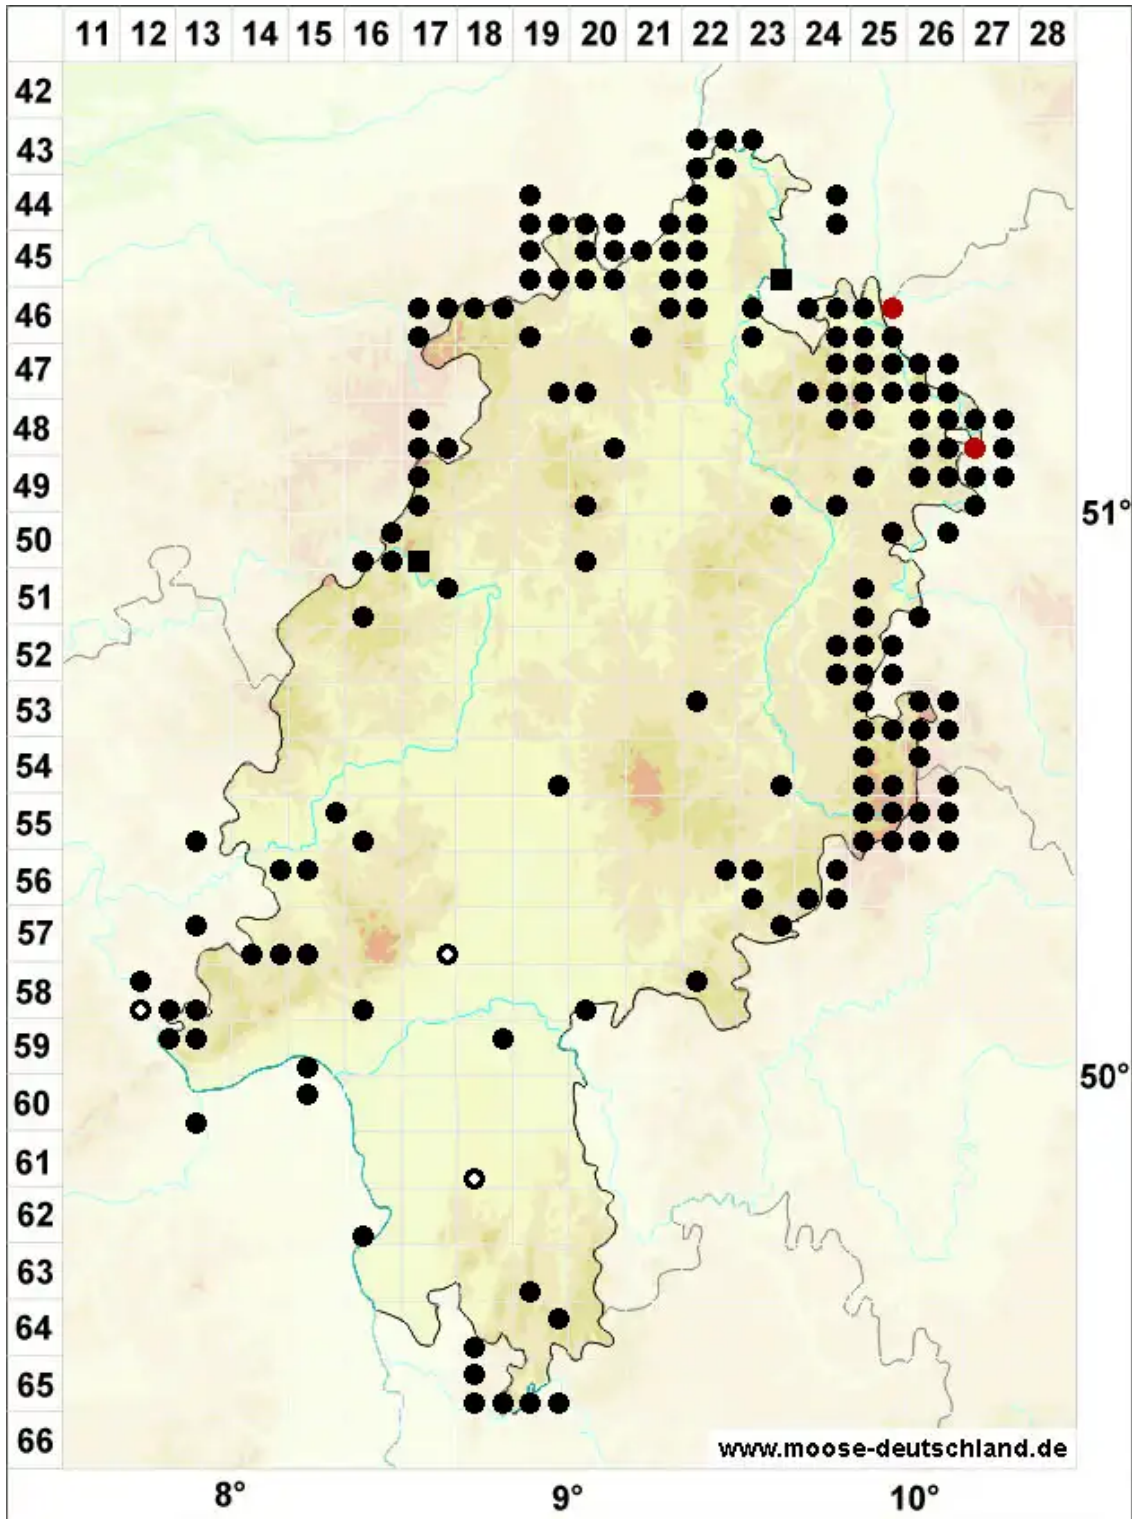

Fissidens dubius P.Beauv.

Kamm-Spaltzahnmoos

Legende:

- Symbole:**
- Ausgefülltes Symbol:
Zeitraum von 1980 bis heute (Aktuelle Angabe)
 - Leeres Symbol:
Zeitraum vor 1980 (Altangabe)
 - Quadrat: Herbarbeleg