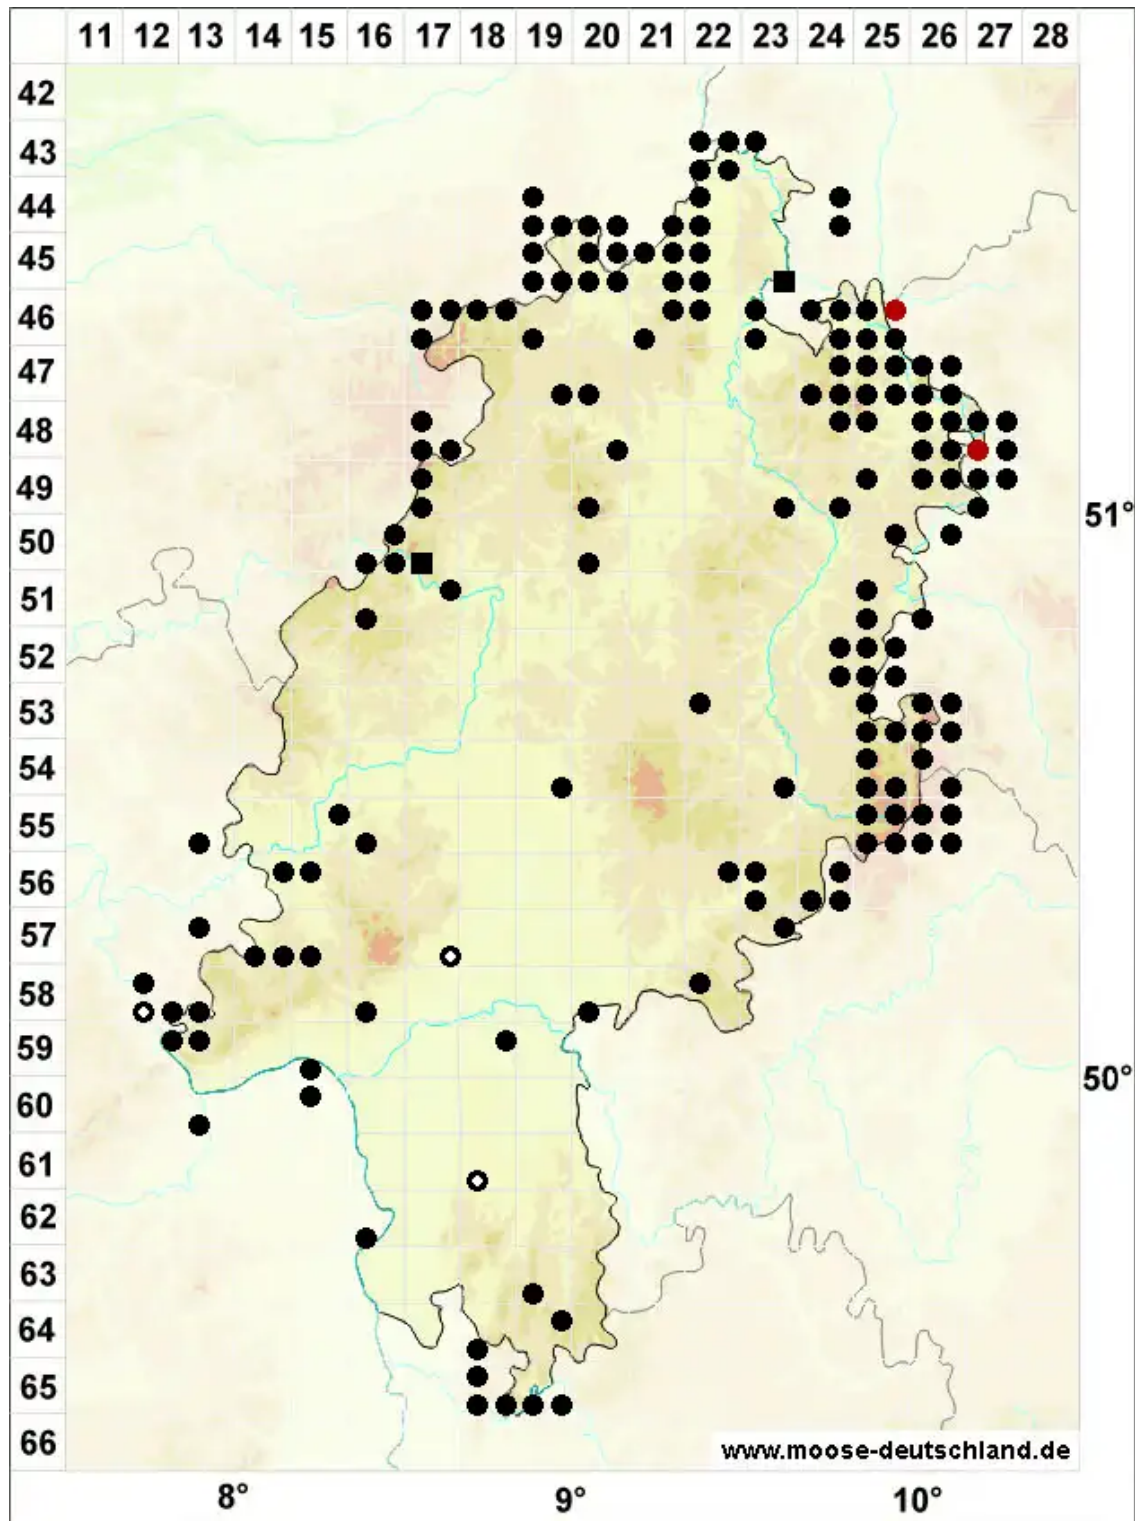

# Fissidens dubius P.Beauv.

Kamm-Spaltzahnmoos

Legende:

- Symbole:**
- Ausgefülltes Symbol:  
Zeitraum von 1980 bis heute (Aktuelle Angabe)
  - Leeres Symbol:  
Zeitraum vor 1980 (Altangabe)
  - Quadrat: Herbarbeleg