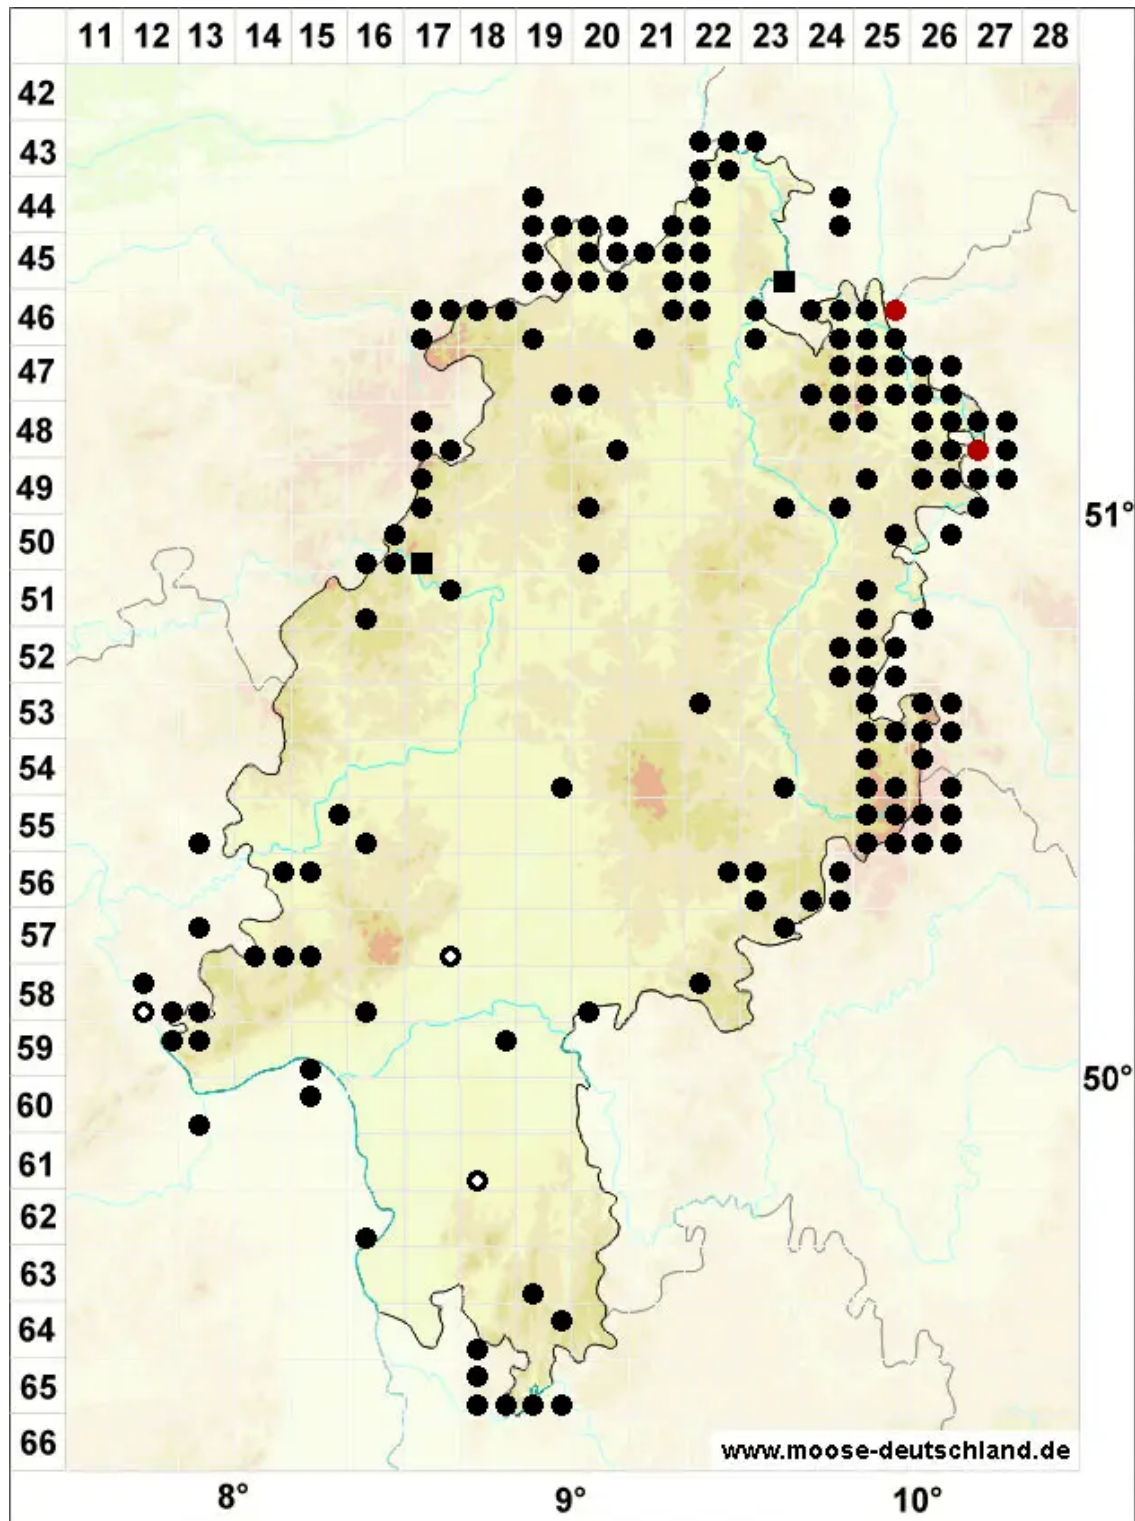

Fissidens dubius P.Beauv.

Kamm-Spaltzahnmoos

Legende:

- Symbole:**
- Ausgefülltes Symbol:
Zeitraum von 1980 bis heute (Aktuelle Angabe)
 - Leeres Symbol:
Zeitraum vor 1980 (Altangabe)
 - Quadrat: Herbarbeleg