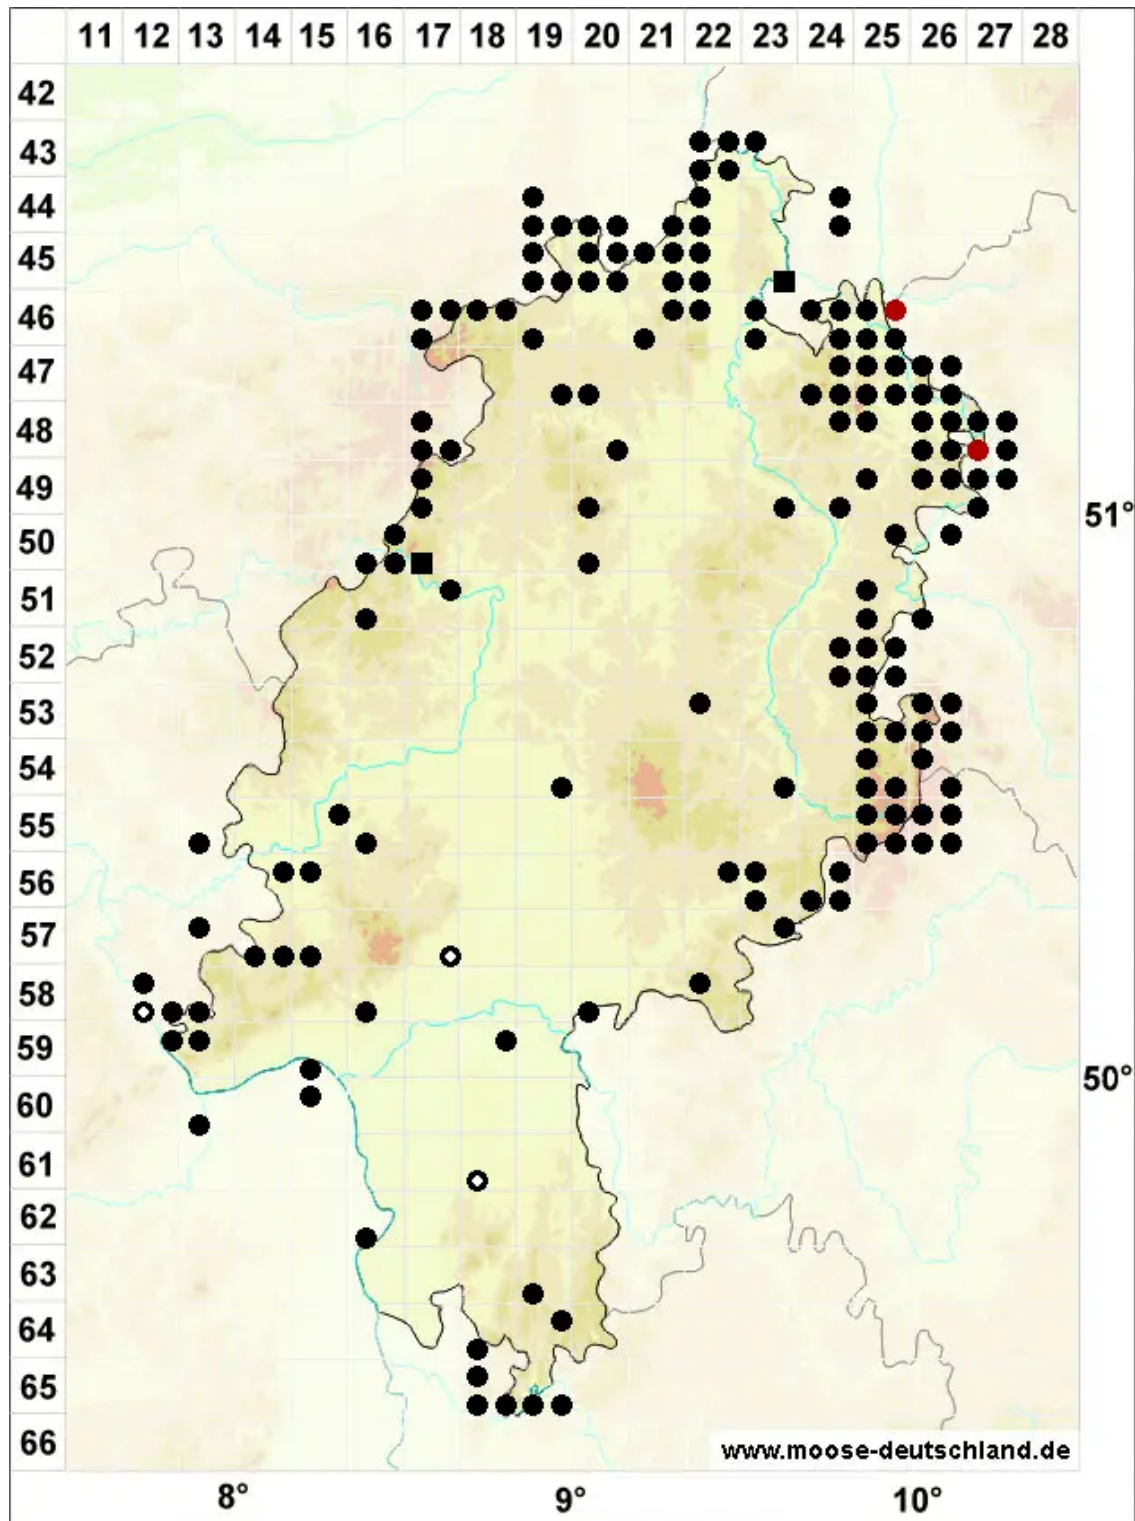

# Fissidens dubius P.Beauv.

Kamm-Spaltzahnmoos

Legende:

- Symbole:**
- Ausgefülltes Symbol:  
Zeitraum von 1980 bis heute (Aktuelle Angabe)
  - Leeres Symbol:  
Zeitraum vor 1980 (Altangabe)
  - Quadrat: Herbarbeleg