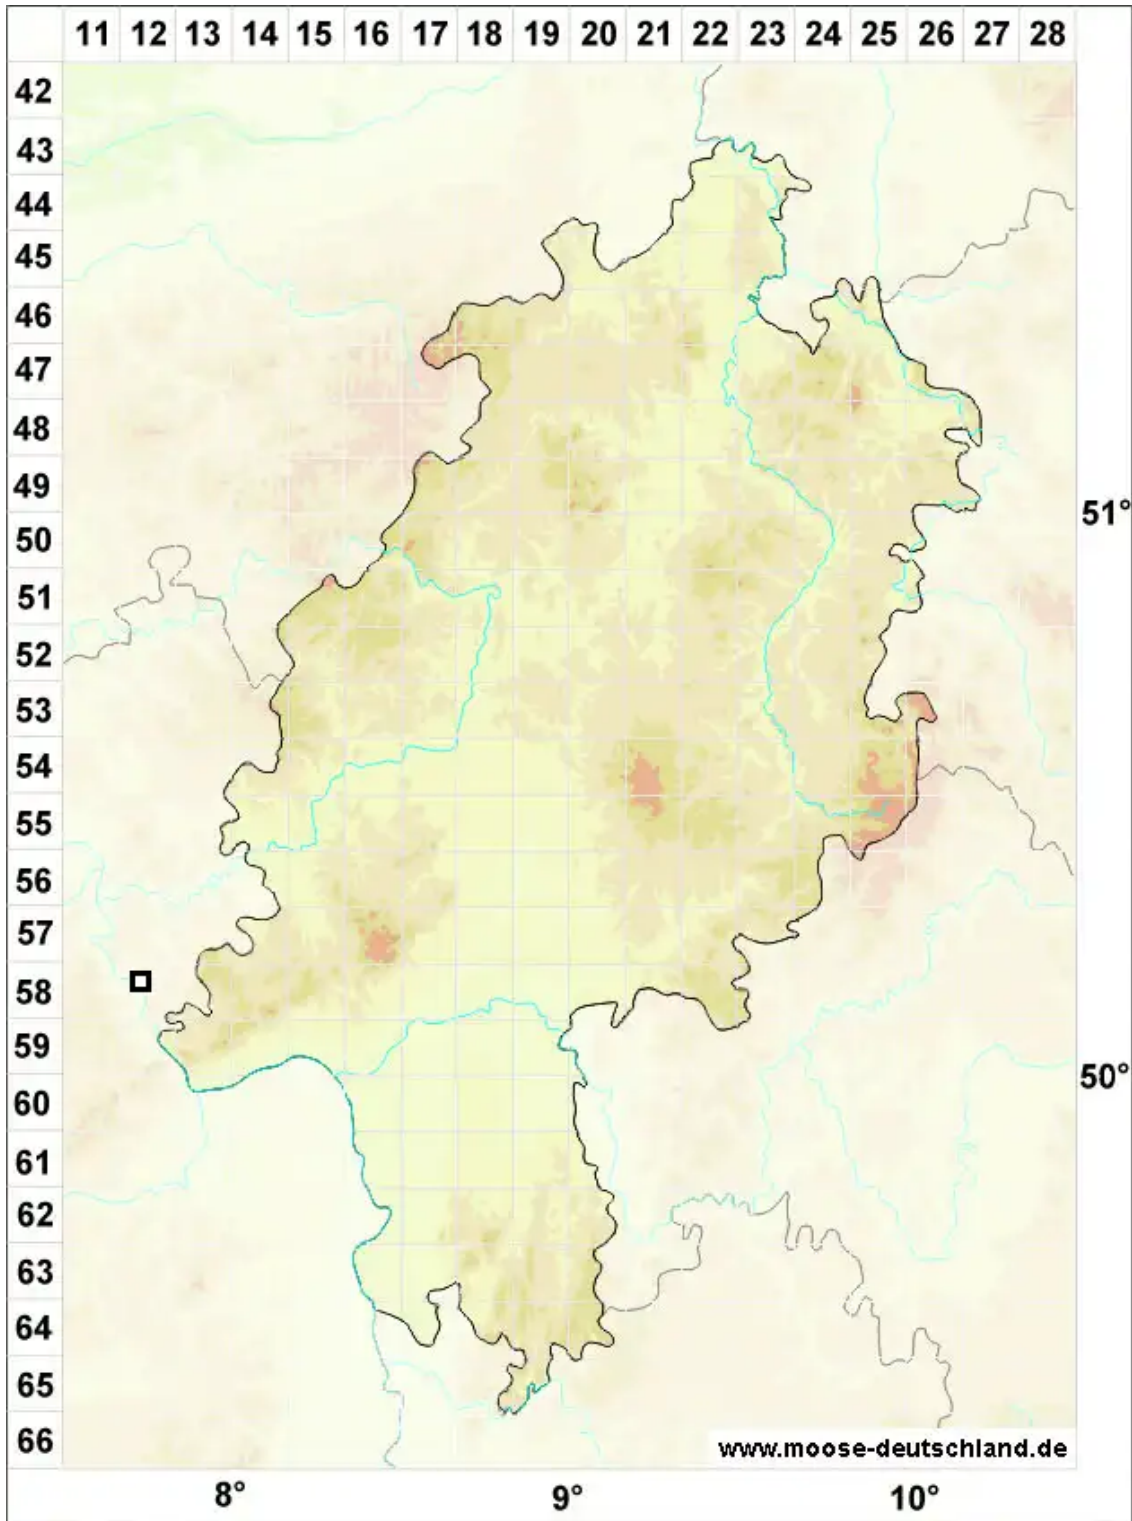

Fissidens rufulus Bruch & Schimp.

Rötliches Spaltzahnmoos, Schlankes Spaltzahnmoos

Legende:

Symbole:

Ausgefülltes Symbol:
Zeitraum von 1980 bis heute (Aktuelle Angabe)

Leeres Symbol:
Zeitraum vor 1980 (Altangabe)

Quadrat: Herbarbeleg