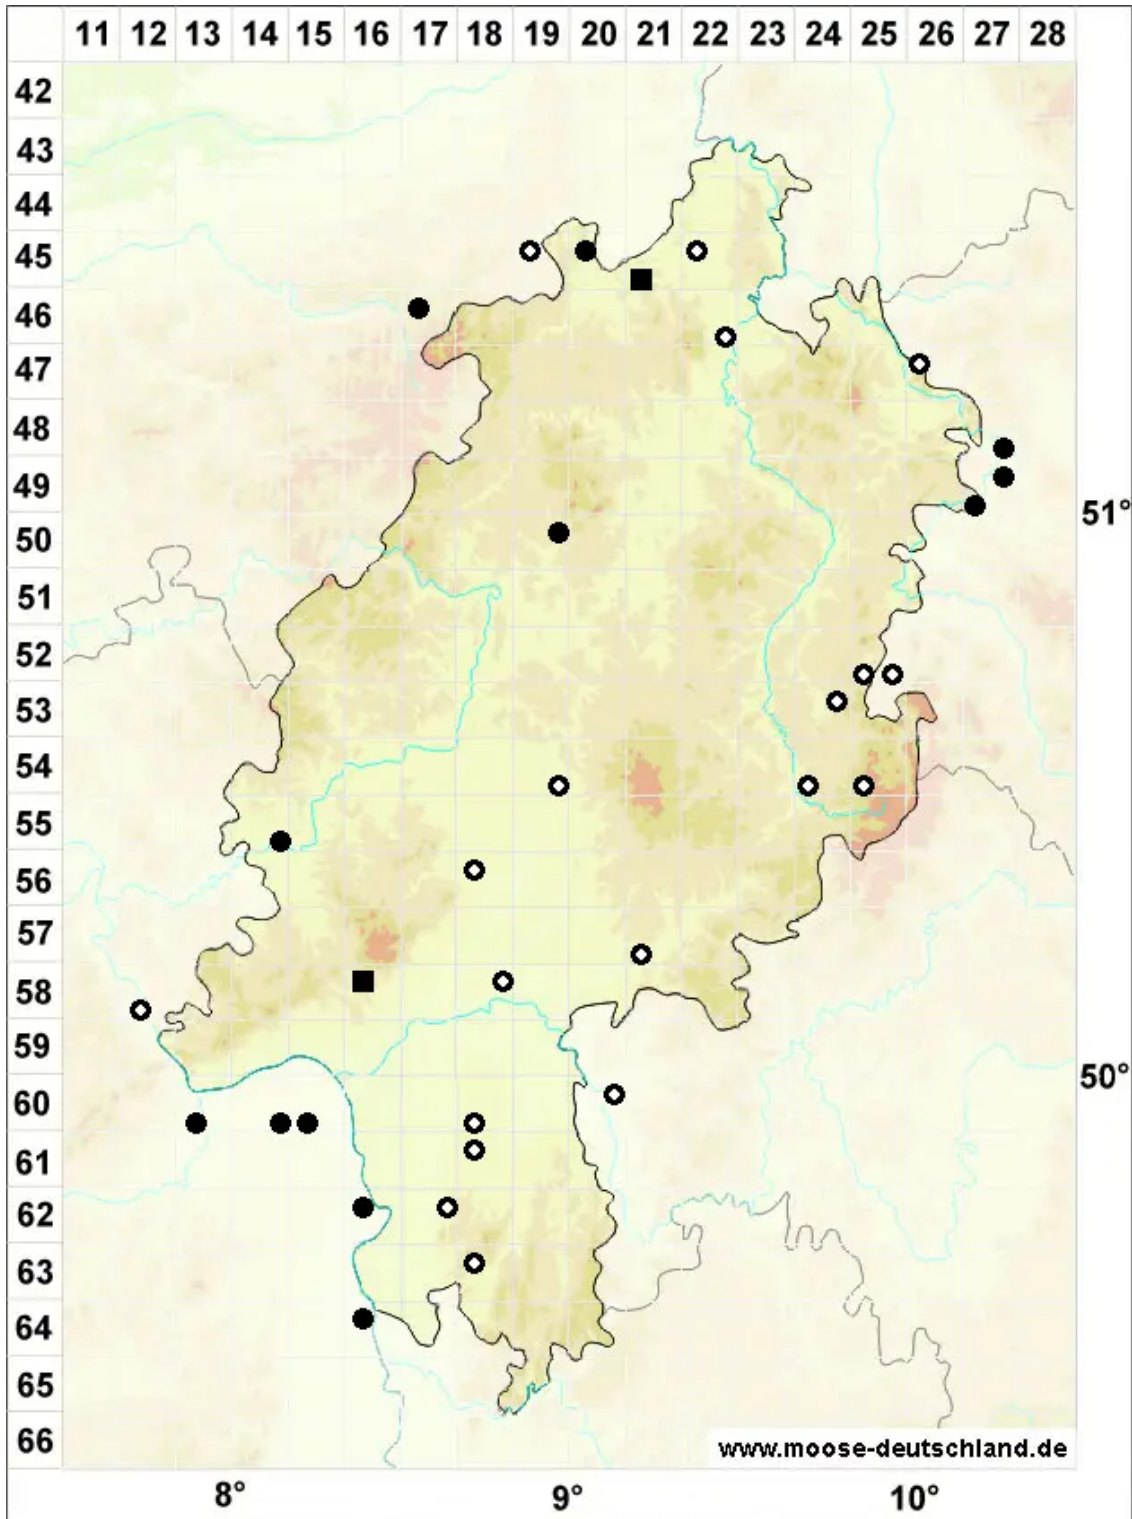

Fissidens viridulus var. incurvus (Starke ex Röhl.) Waldh.

Gekrümmtes Zartgrünes Spaltzahnmoos

Legende:

- Symbole:**
- Ausgefülltes Symbol:
Zeitraum von 1980 bis heute (Aktuelle Angabe)
 - Leeres Symbol:
Zeitraum vor 1980 (Altangabe)
 - Quadrat: Herbarbeleg