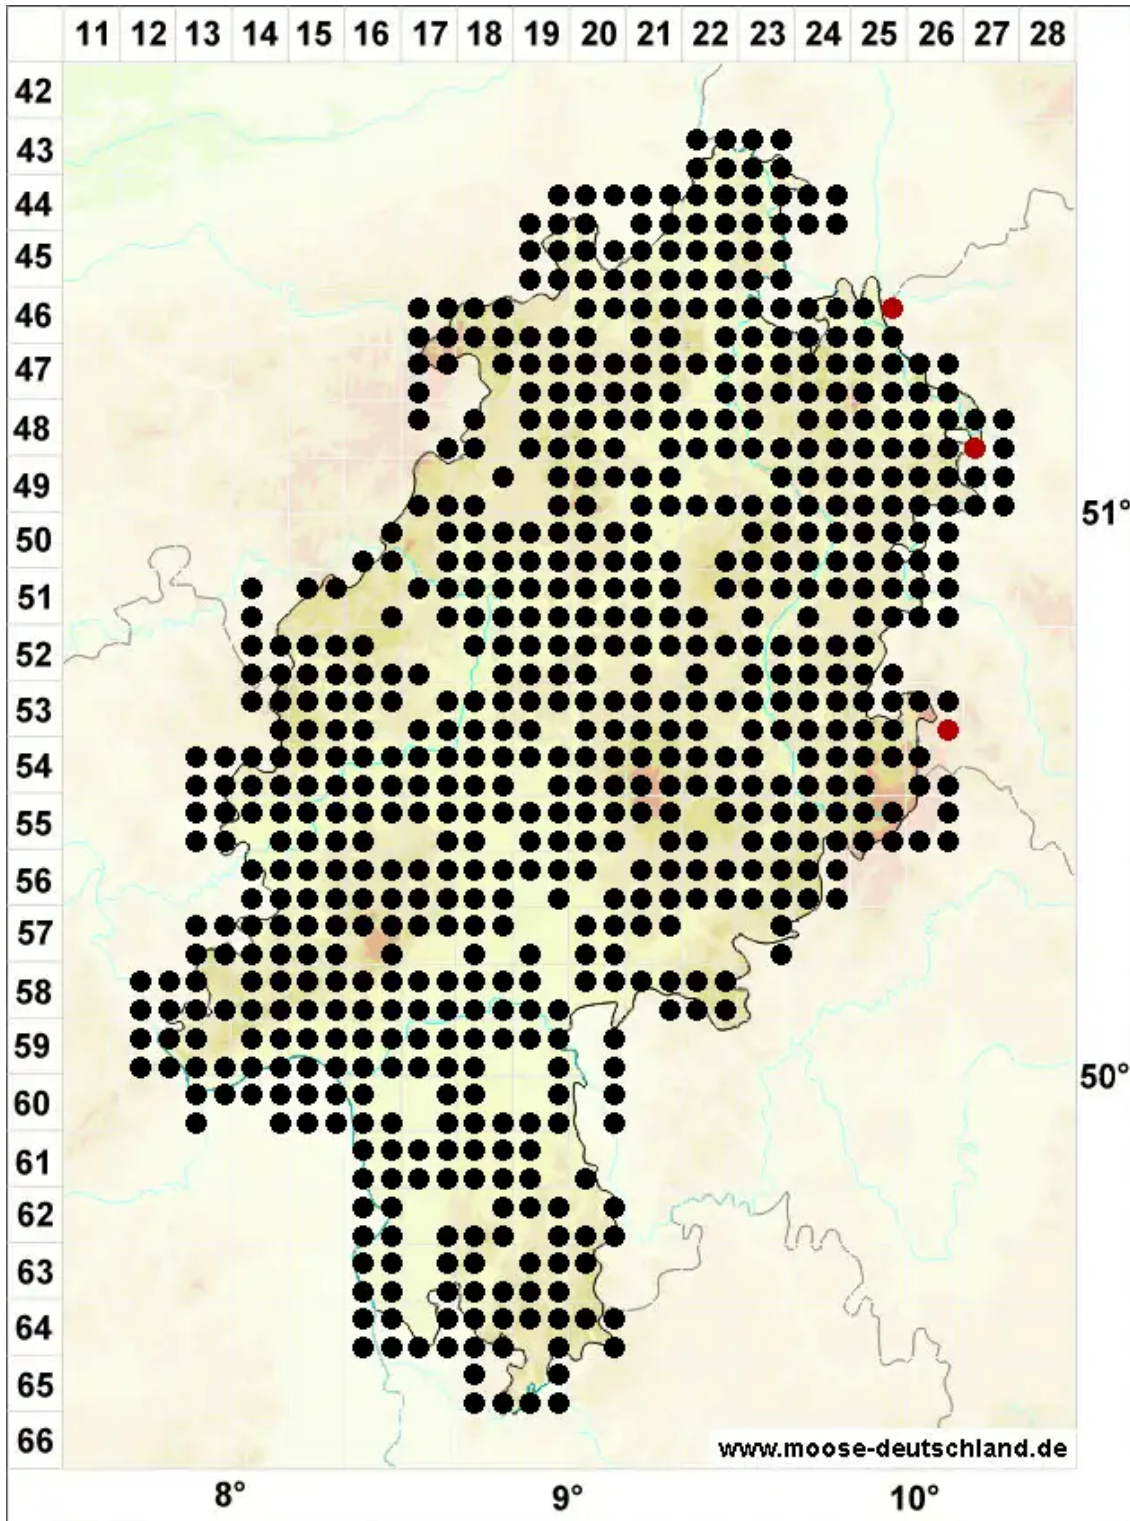

# Grimmia pulvinata (Hedw.) Sm.

Polster-Kissenmoos

Legende:

**Symbole:**

Ausgefülltes Symbol:  
Zeitraum von 1980 bis heute (Aktuelle Angabe)

Leeres Symbol:  
Zeitraum vor 1980 (Altangabe)

Quadrat: Herbarbeleg