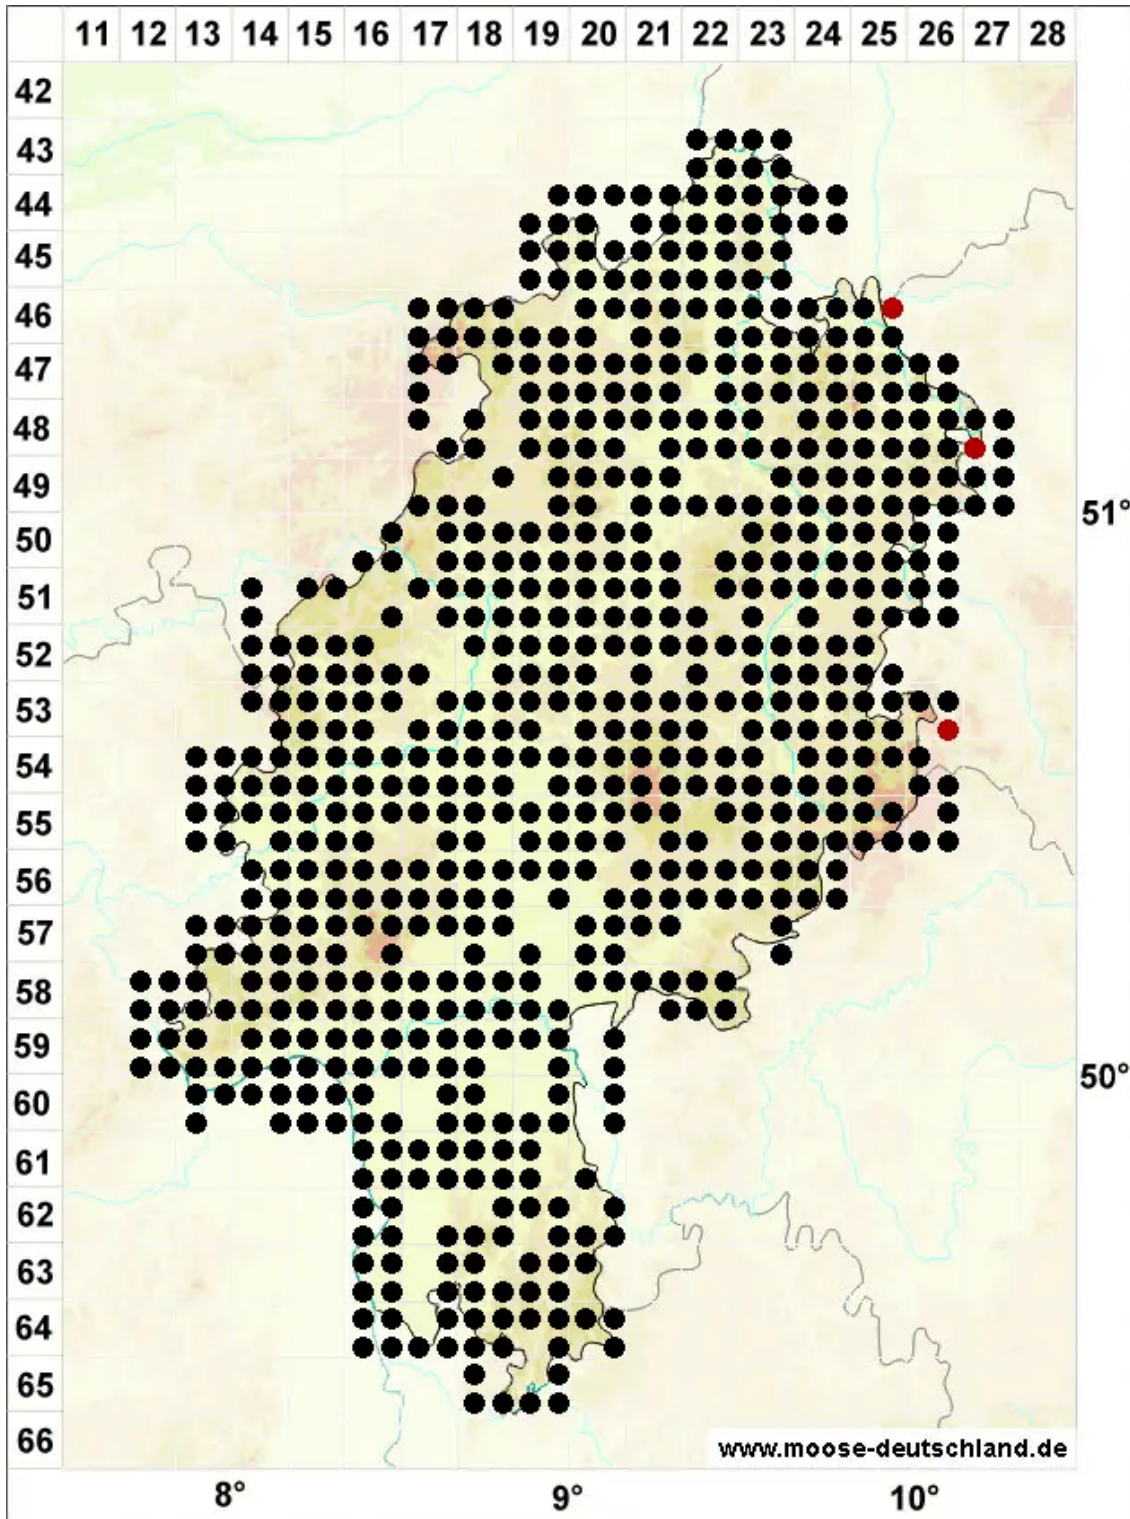

# Grimmia pulvinata (Hedw.) Sm.

Polster-Kissenmoos

Legende:

**Symbole:**

Ausgefülltes Symbol:  
Zeitraum von 1980 bis heute (Aktuelle Angabe)

Leeres Symbol:  
Zeitraum vor 1980 (Altangabe)

Quadrat: Herbarbeleg