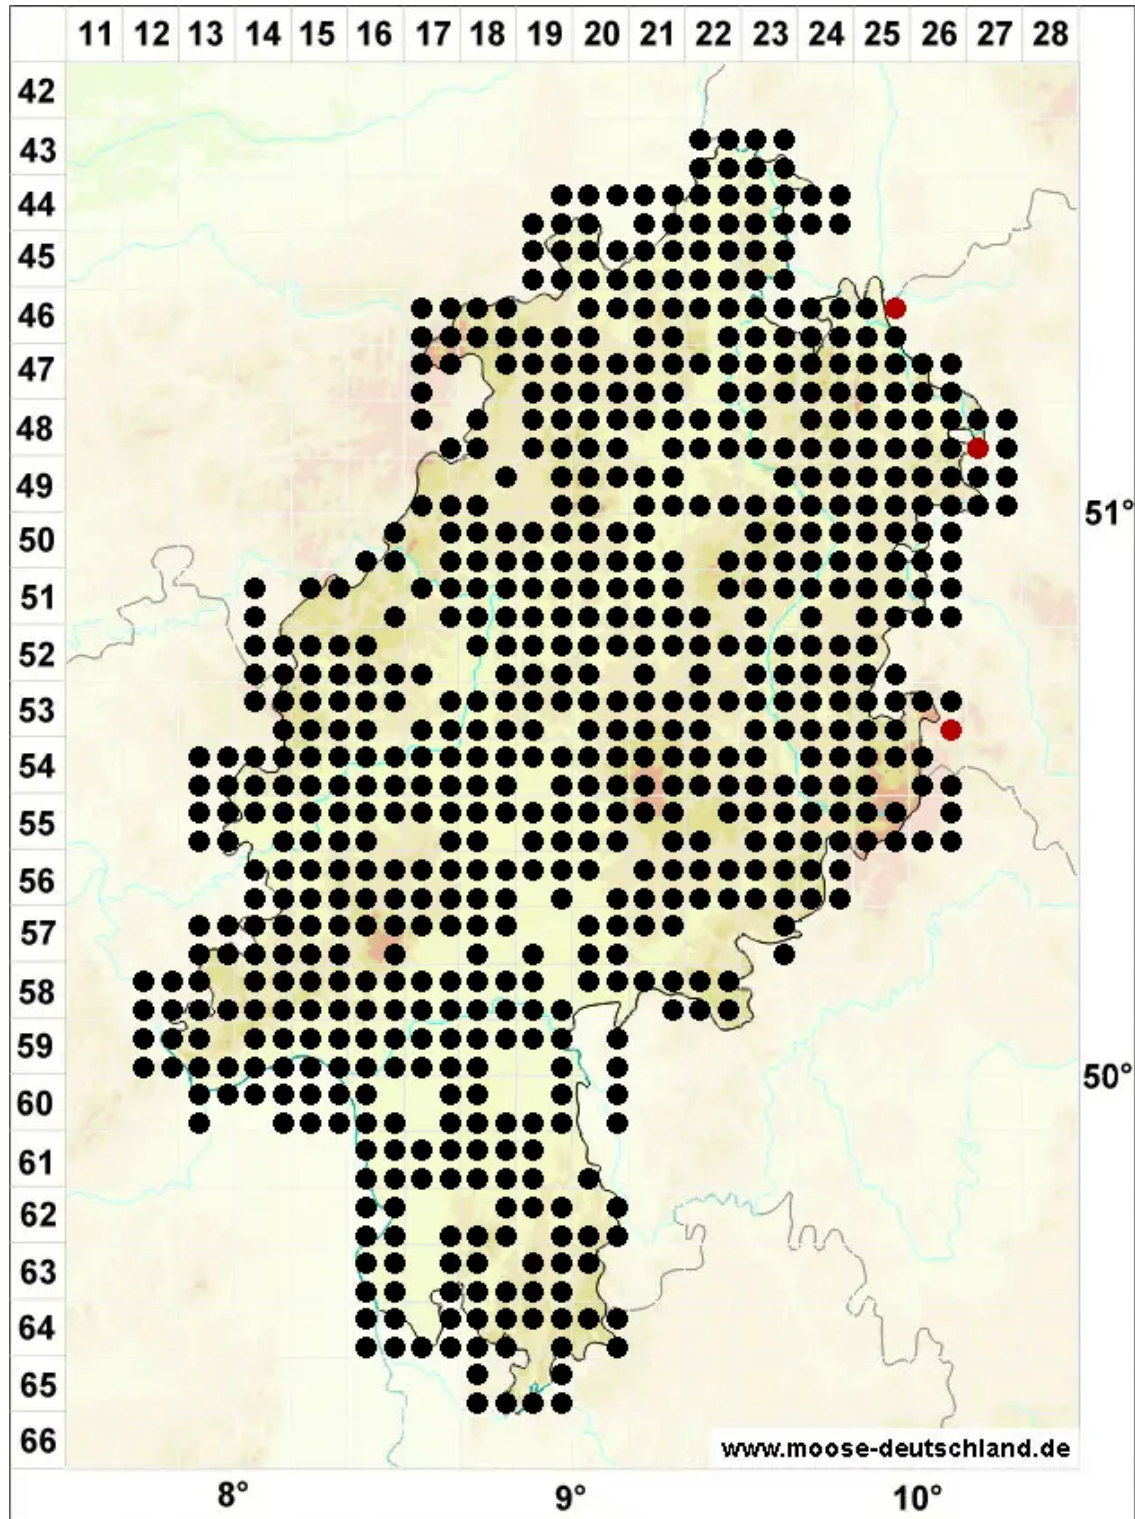

Grimmia pulvinata (Hedw.) Sm.

Polster-Kissenmoos

Legende:

- Symbole:**
- Ausgefülltes Symbol:
Zeitraum von 1980 bis heute (Aktuelle Angabe)
 - Leeres Symbol:
Zeitraum vor 1980 (Altangabe)
 - Quadrat: Herbarbeleg