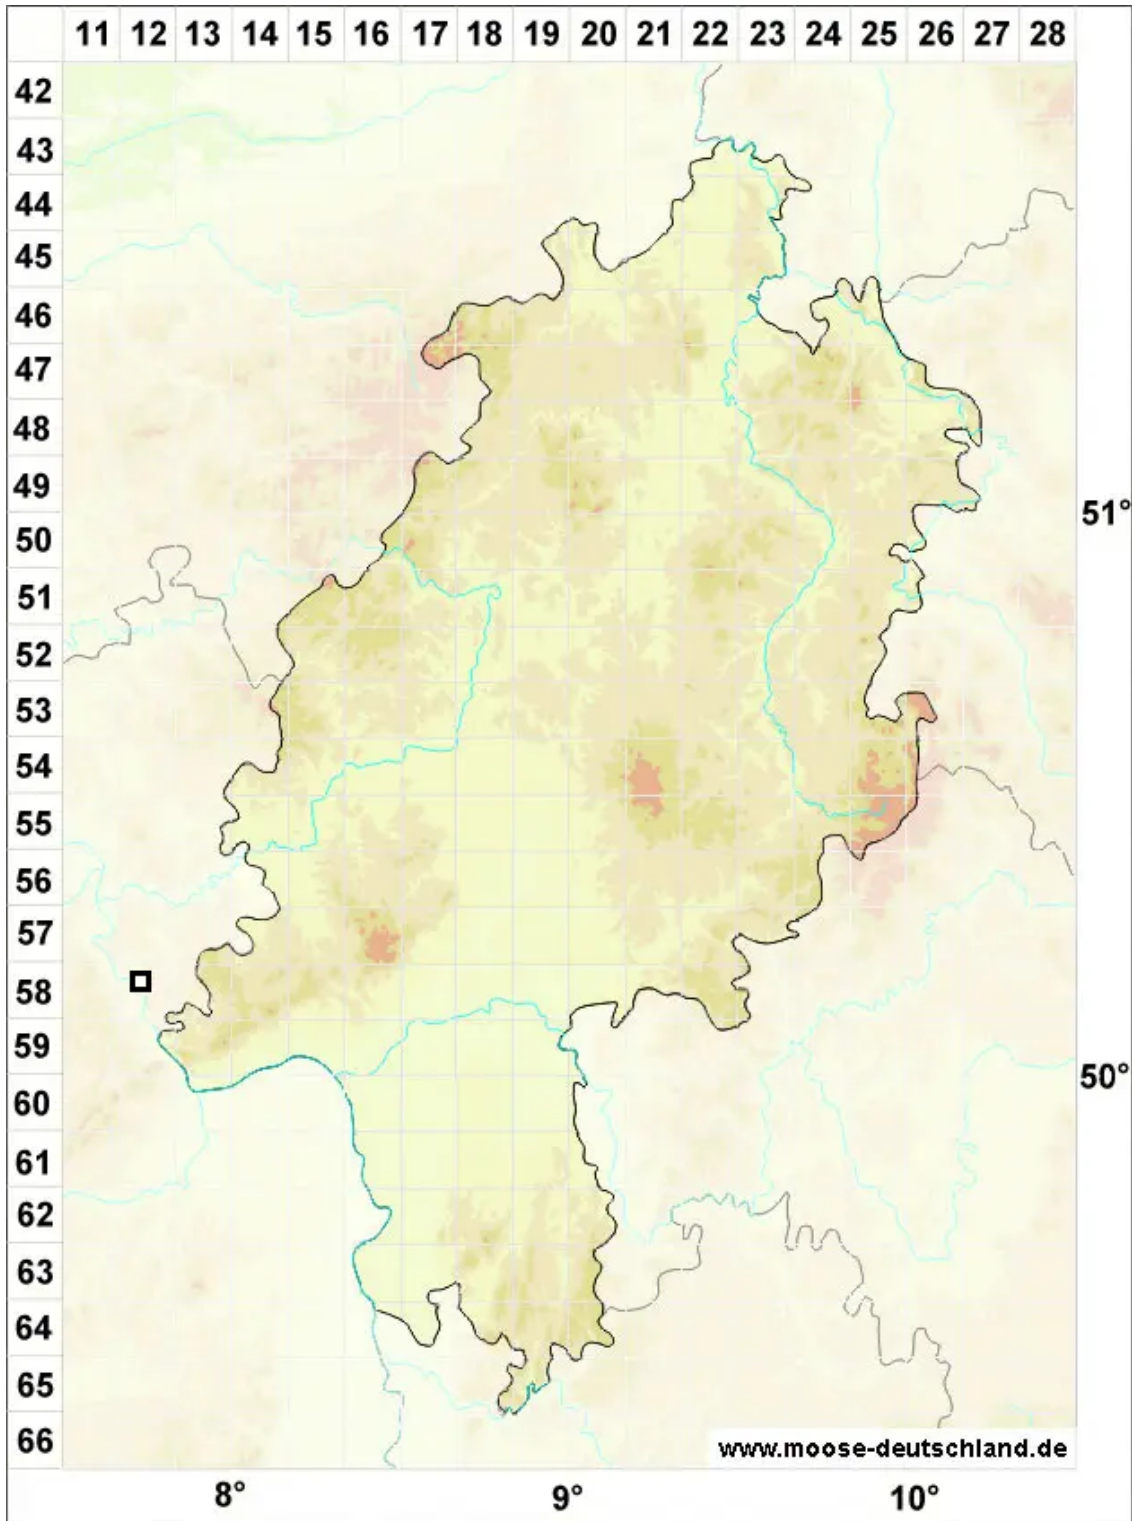

# Fissidens rufulus Bruch & Schimp.

Rötliches Spaltzahnmoos, Schlankes Spaltzahnmoos

Legende:

**Symbole:**

Ausgefülltes Symbol:  
Zeitraum von 1980 bis heute (Aktuelle Angabe)

Leeres Symbol:  
Zeitraum vor 1980 (Altangabe)

Quadrat: Herbarbeleg