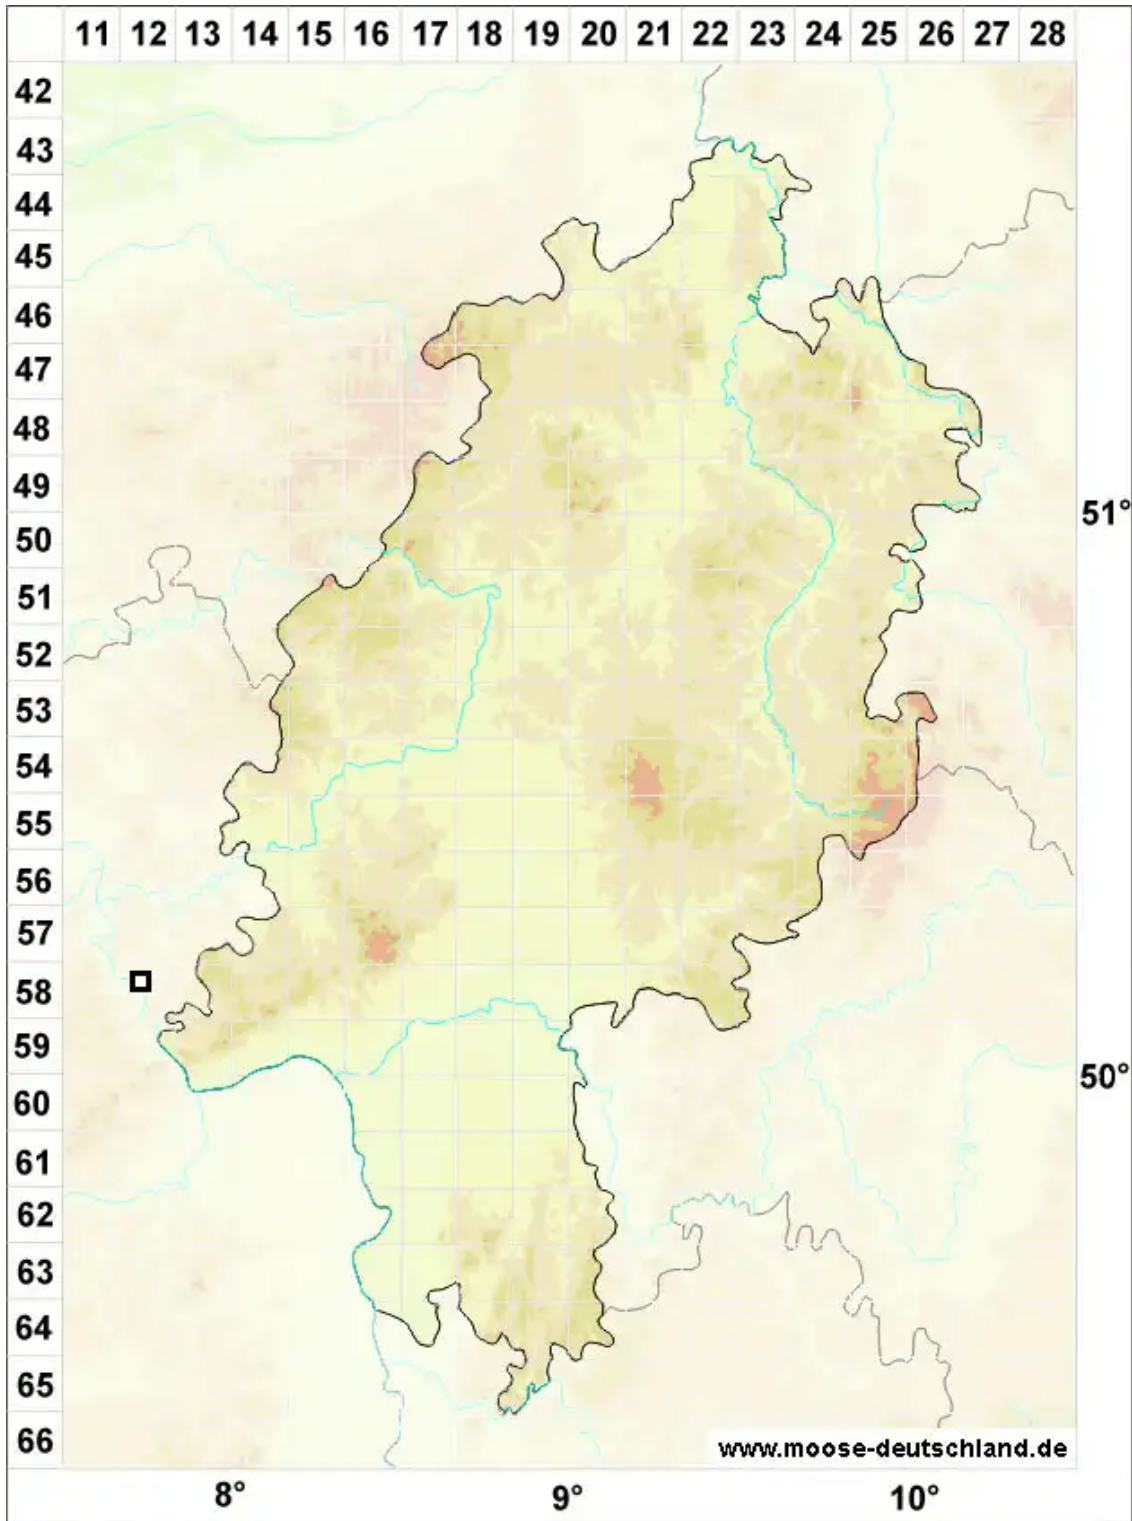

# Fissidens rufulus Bruch & Schimp.

Rötliches Spaltzahnmoos, Schlankes Spaltzahnmoos

Legende:

- Symbole:**
- Ausgefülltes Symbol:  
Zeitraum von 1980 bis heute (Aktuelle Angabe)
  - Leeres Symbol:  
Zeitraum vor 1980 (Altangabe)
  - Quadrat: Herbarbeleg