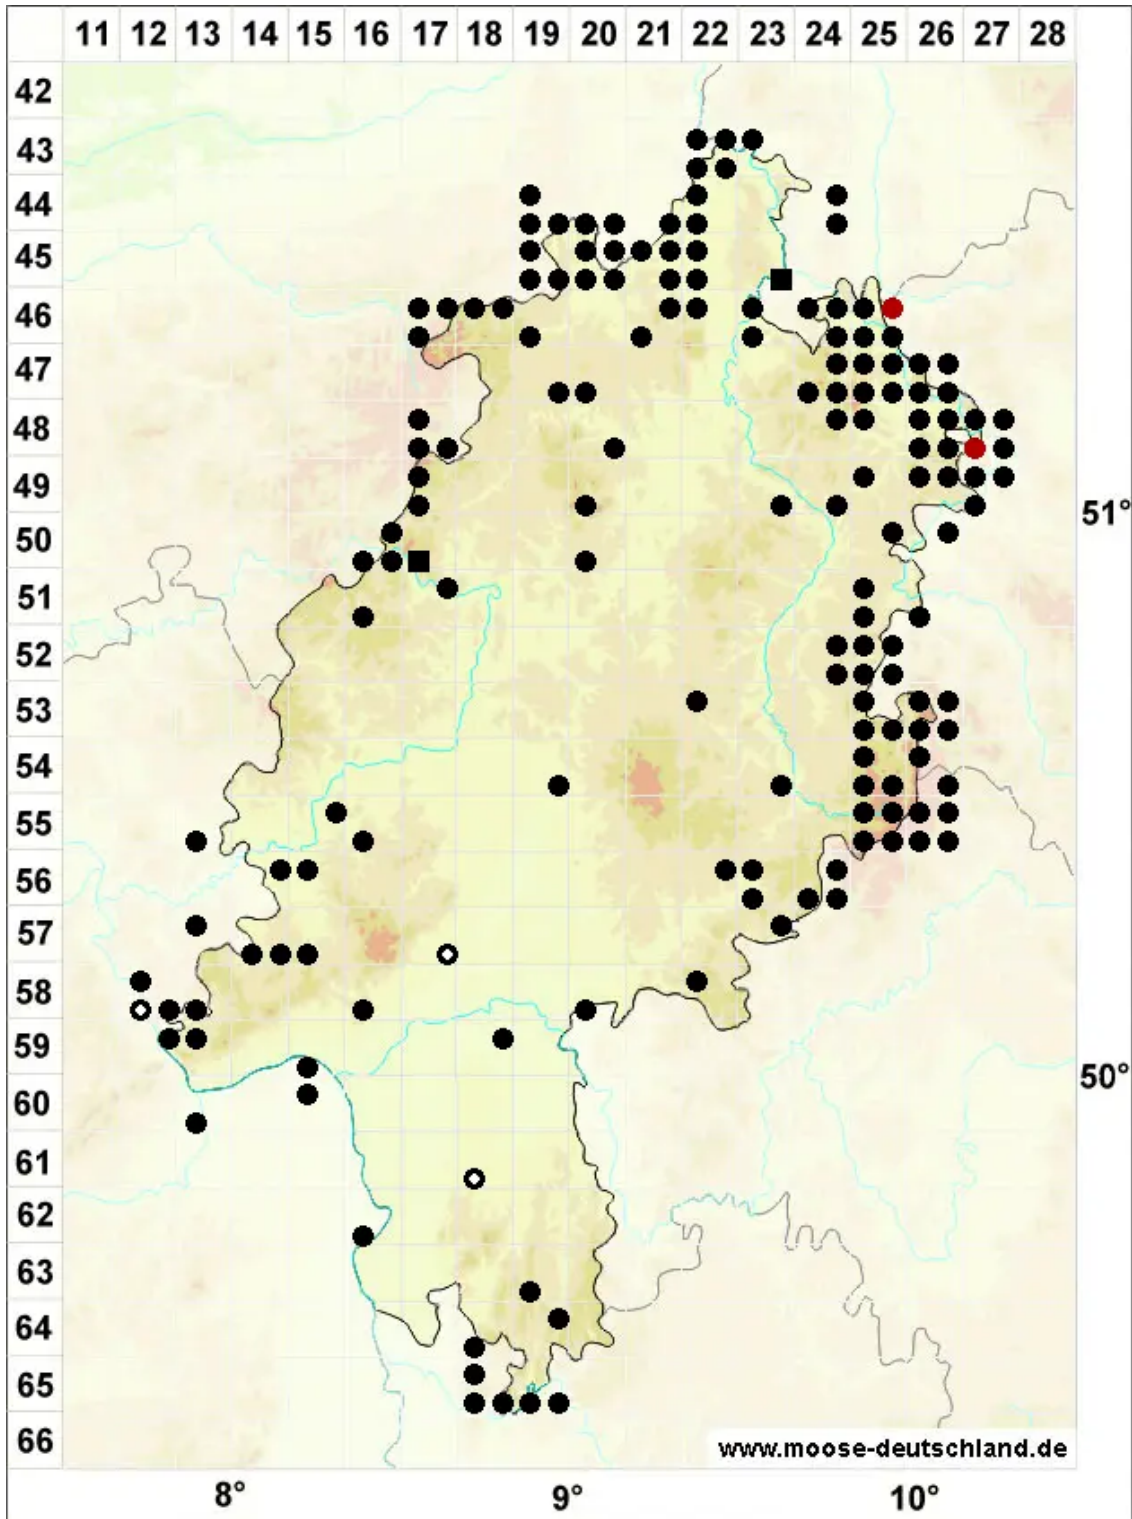

# Fissidens dubius P.Beauv.

Kamm-Spaltzahnmoos

Legende:

- Symbole:**
- Ausgefülltes Symbol:  
Zeitraum von 1980 bis heute (Aktuelle Angabe)
  - Leeres Symbol:  
Zeitraum vor 1980 (Altangabe)
  - Quadrat: Herbarbeleg