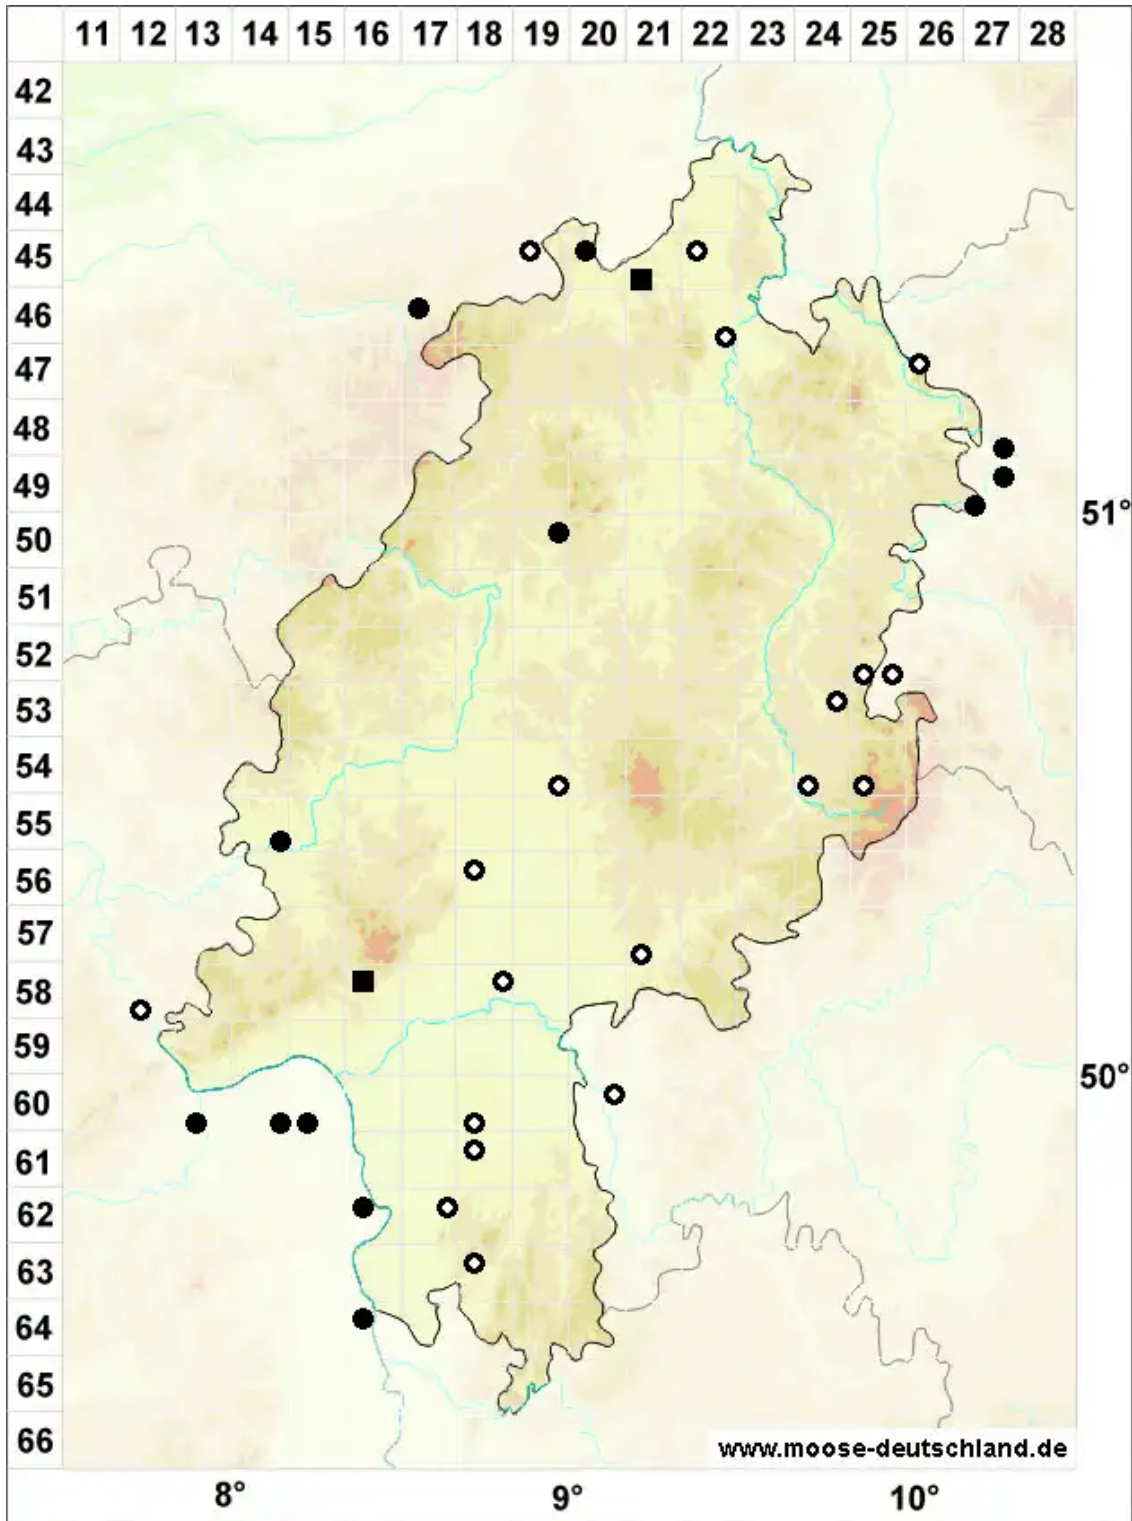

Fissidens viridulus var. incurvus (Starke ex Röhl.) Waldh.

Gekrümmtes Zartgrünes Spaltzahnmoos

Legende:

- Symbole:**
- Ausgefülltes Symbol:
Zeitraum von 1980 bis heute (Aktuelle Angabe)
 - Leeres Symbol:
Zeitraum vor 1980 (Altangabe)
 - Quadrat: Herbarbeleg