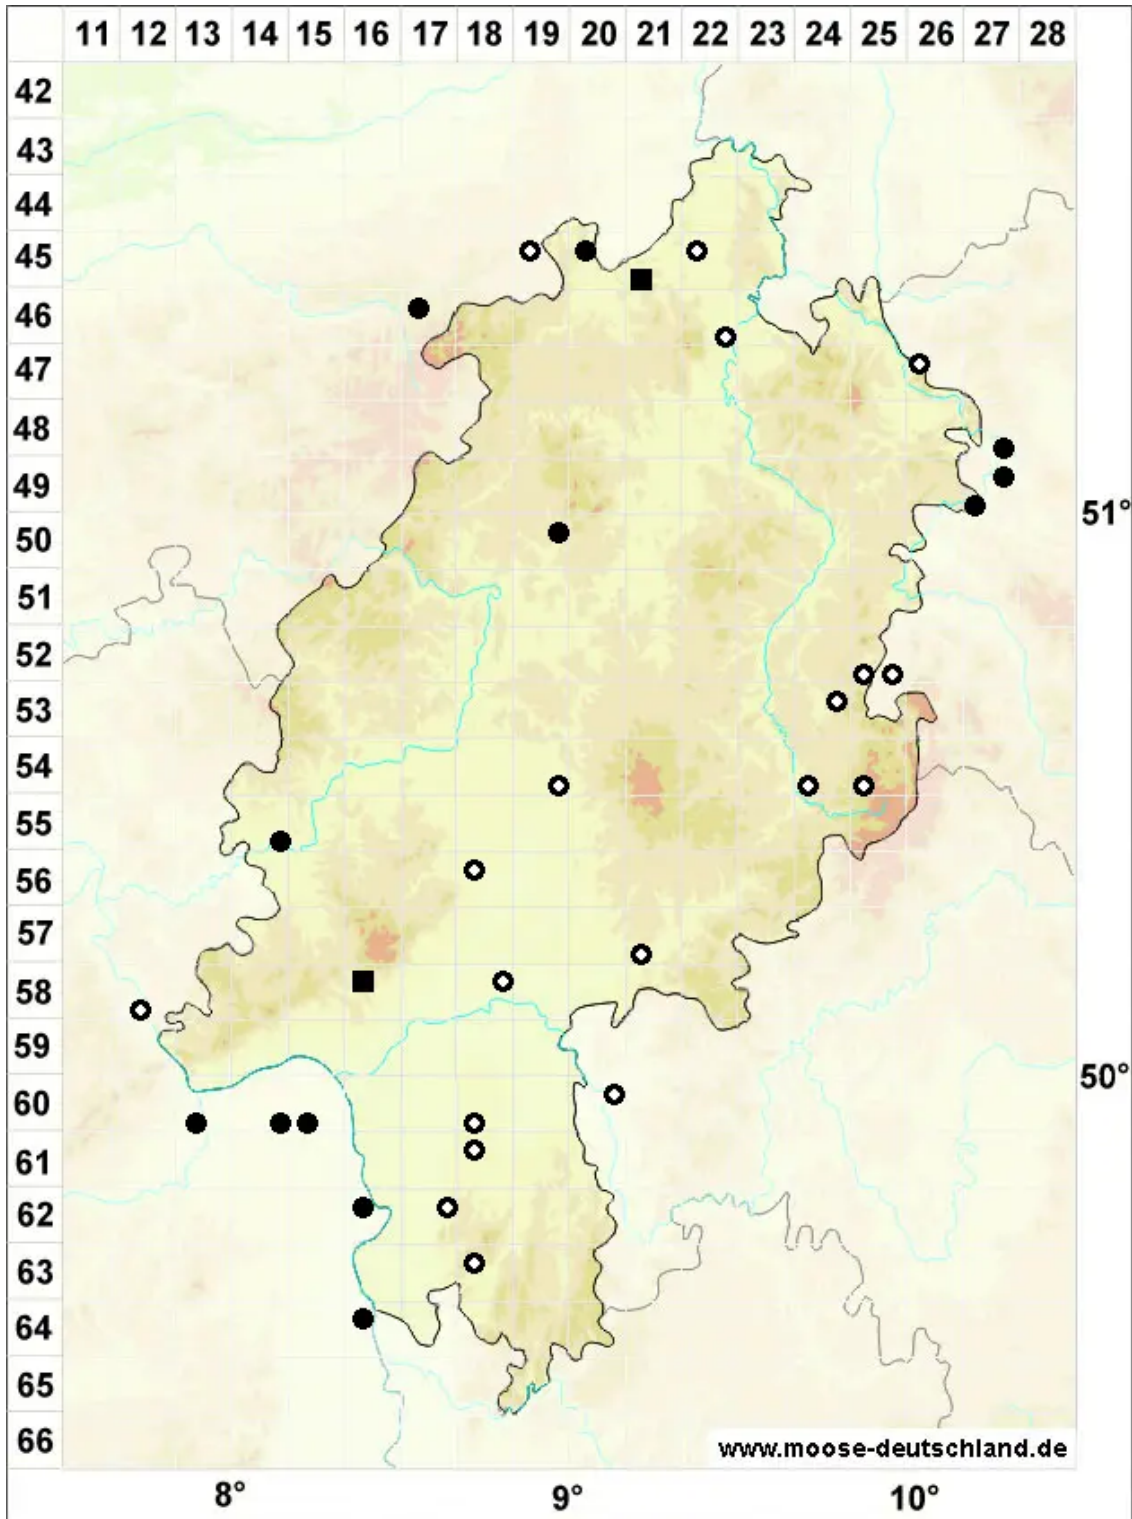

Fissidens viridulus var. incurvus (Starke ex Röhl.) Waldh.

Gekrümmtes Zartgrünes Spaltzahnmoos

Legende:

Symbole:

Ausgefülltes Symbol:
Zeitraum von 1980 bis heute (Aktuelle Angabe)

Leeres Symbol:
Zeitraum vor 1980 (Altangabe)

Quadrat: Herbarbeleg