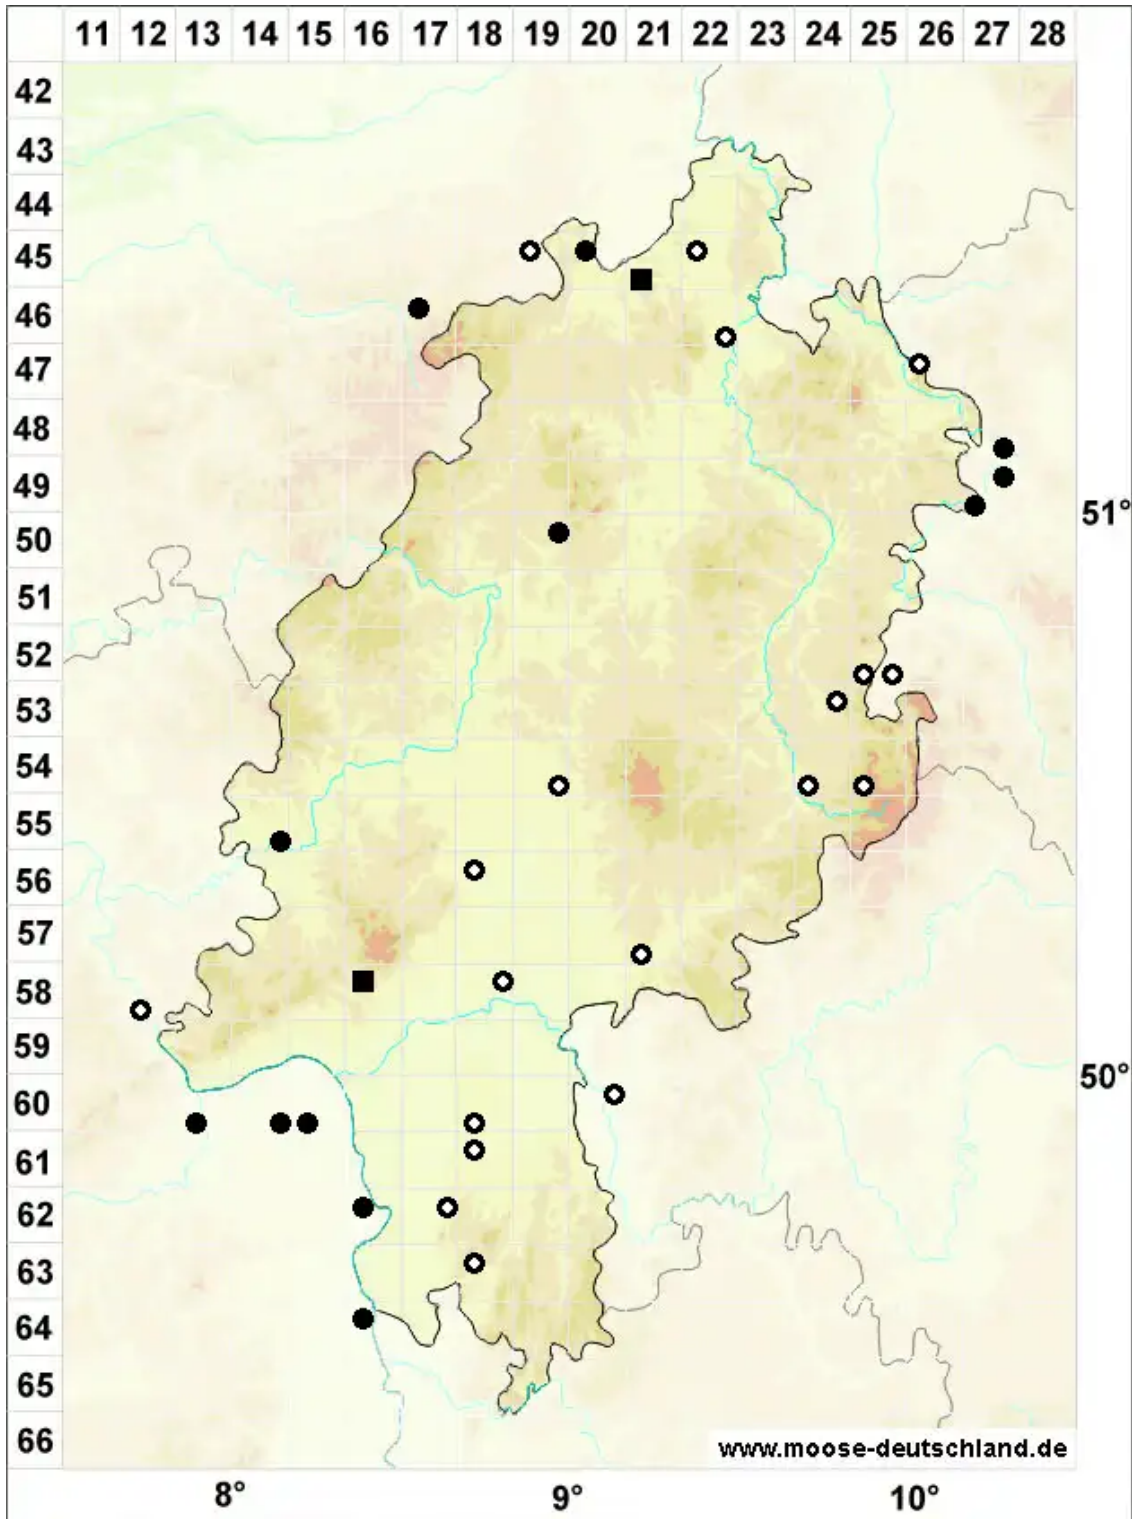

Fissidens viridulus var. incurvus (Starke ex Röhl.) Waldh.

Gekrümmtes Zartgrünes Spaltzahnmoos

Legende:

- Symbole:**
- Ausgefülltes Symbol:
Zeitraum von 1980 bis heute (Aktuelle Angabe)
 - Leeres Symbol:
Zeitraum vor 1980 (Altangabe)
 - Quadrat: Herbarbeleg