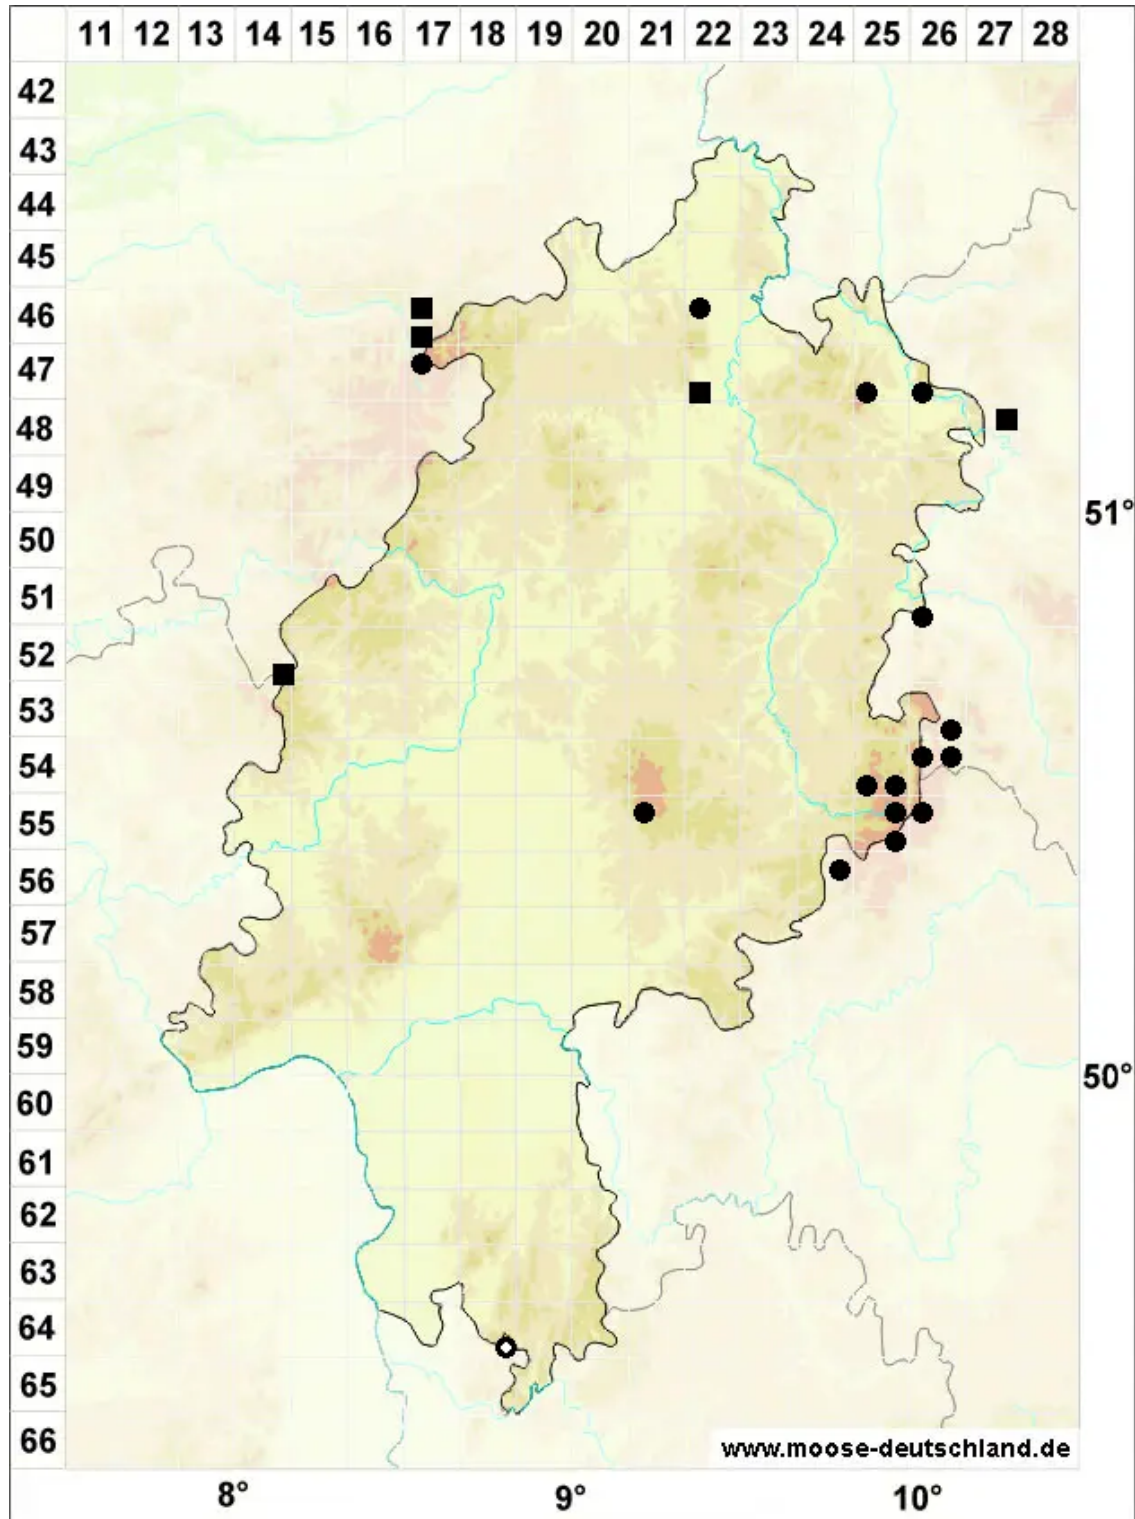

# Cynodontium strumiferum (Hedw.) Lindb.

Kropfiges Hundszahnmoos

Legende:

- Symbole:**
- Ausgefülltes Symbol:  
Zeitraum von 1980 bis heute (Aktuelle Angabe)
  - Leeres Symbol:  
Zeitraum vor 1980 (Altangabe)
  - Quadrat: Herbarbeleg