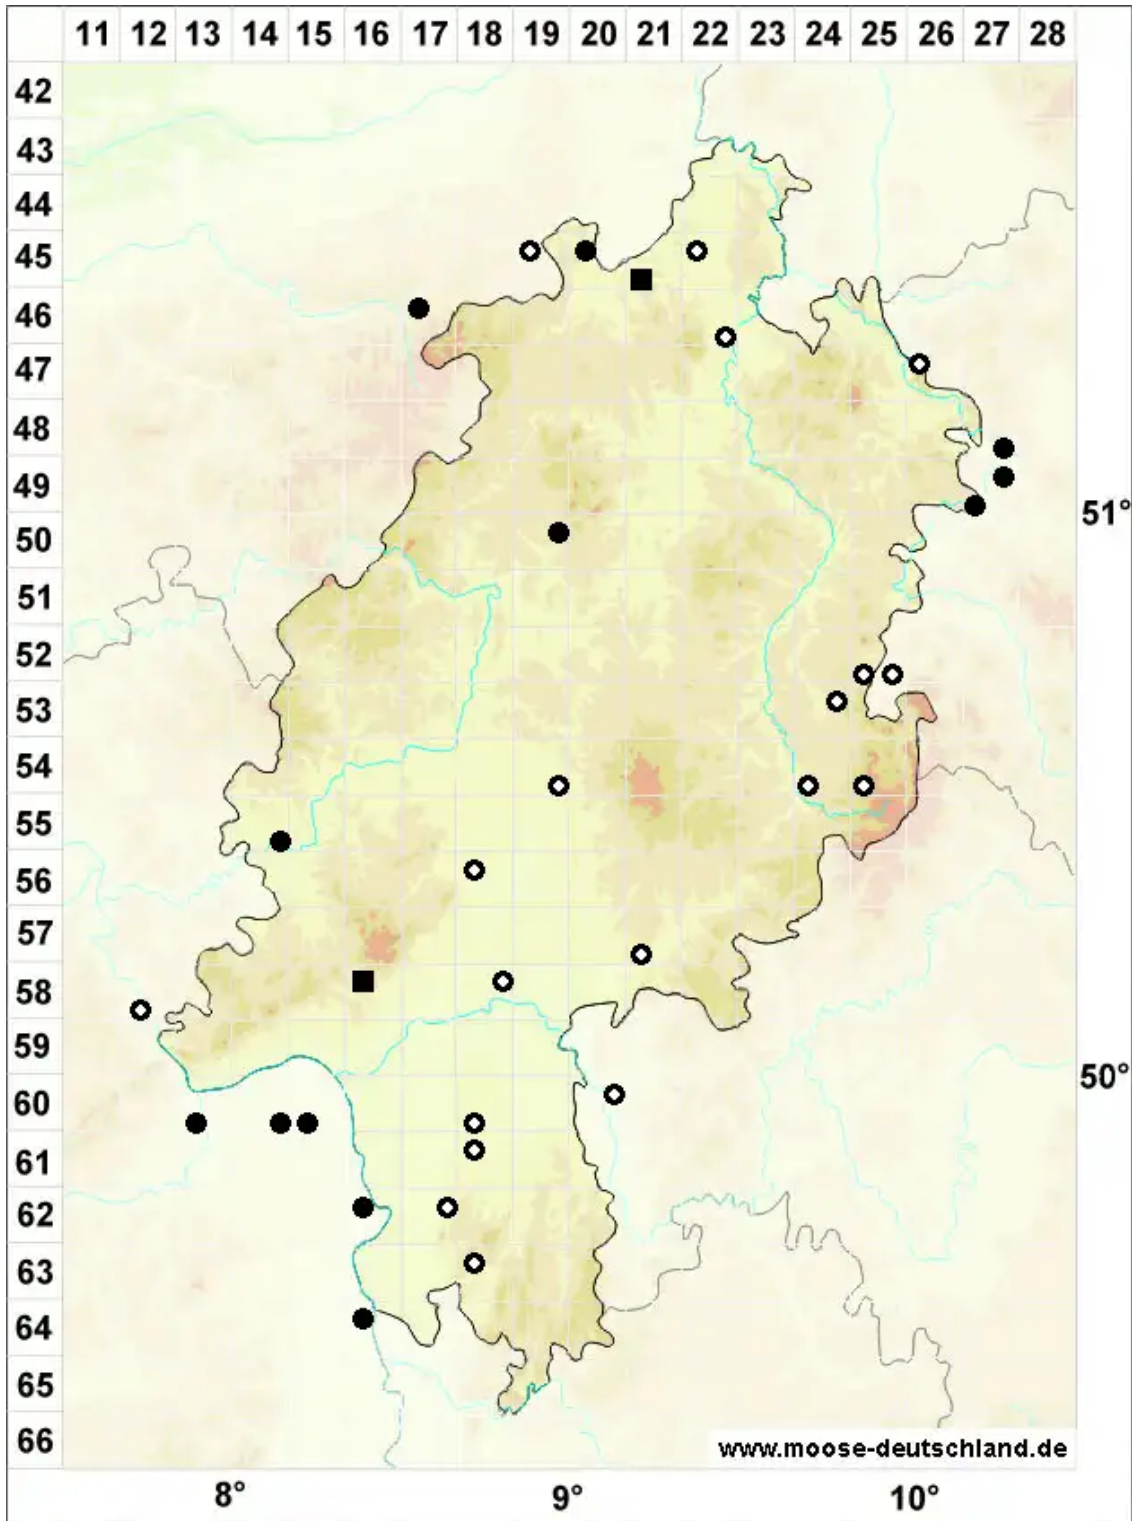

Fissidens viridulus var. incurvus (Starke ex Röhl.) Waldh.

Gekrümmtes Zartgrünes Spaltzahnmoos

Legende:

- Symbole:**
Ausgefülltes Symbol:
Zeitraum von 1980 bis heute (Aktuelle Angabe)
Leeres Symbol:
Zeitraum vor 1980 (Altangabe)
Quadrat: Herbarbeleg