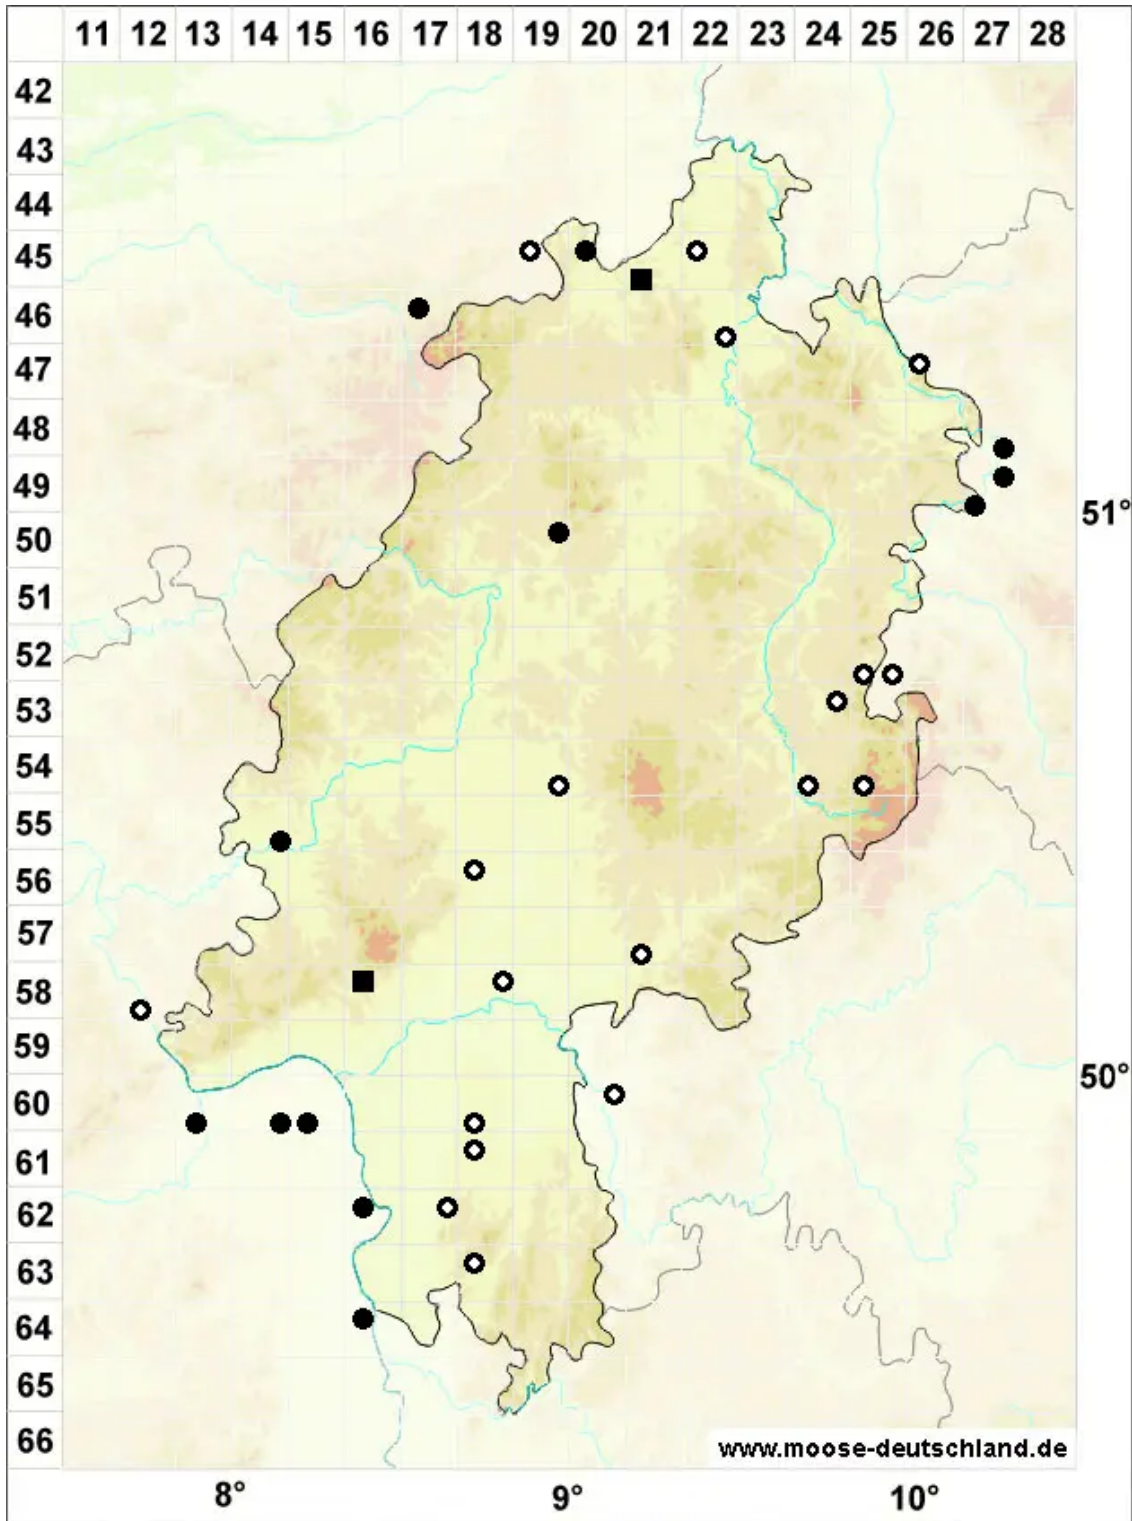

Fissidens viridulus var. incurvus (Starke ex Röhl.) Waldh.

Gekrümmtes Zartgrünes Spaltzahnmoos

Legende:

Symbole:

Ausgefülltes Symbol:
Zeitraum von 1980 bis heute (Aktuelle Angabe)

Leeres Symbol:
Zeitraum vor 1980 (Altangabe)

Quadrat: Herbarbeleg