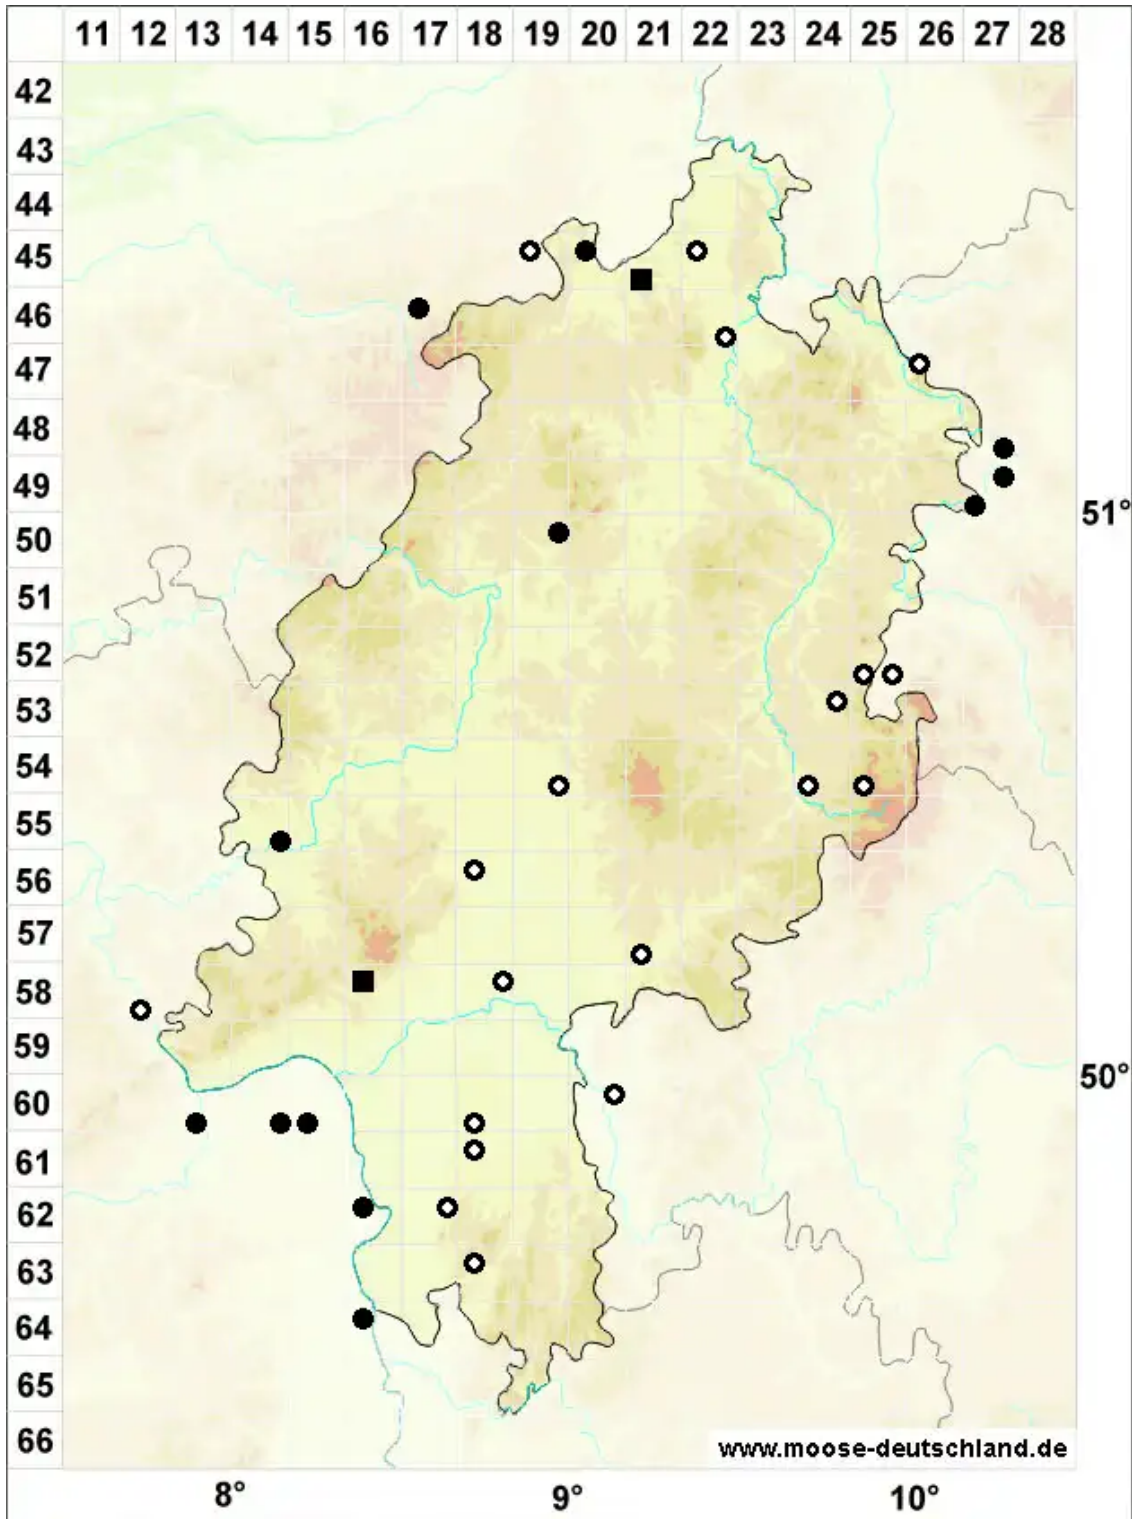

# Fissidens viridulus var. incurvus (Starke ex Röhl.) Waldh.

Gekrümmtes Zartgrünes Spaltzahnmoos

Legende:

**Symbole:**

Ausgefülltes Symbol:  
Zeitraum von 1980 bis heute (Aktuelle Angabe)

Leeres Symbol:  
Zeitraum vor 1980 (Altangabe)

Quadrat: Herbarbeleg