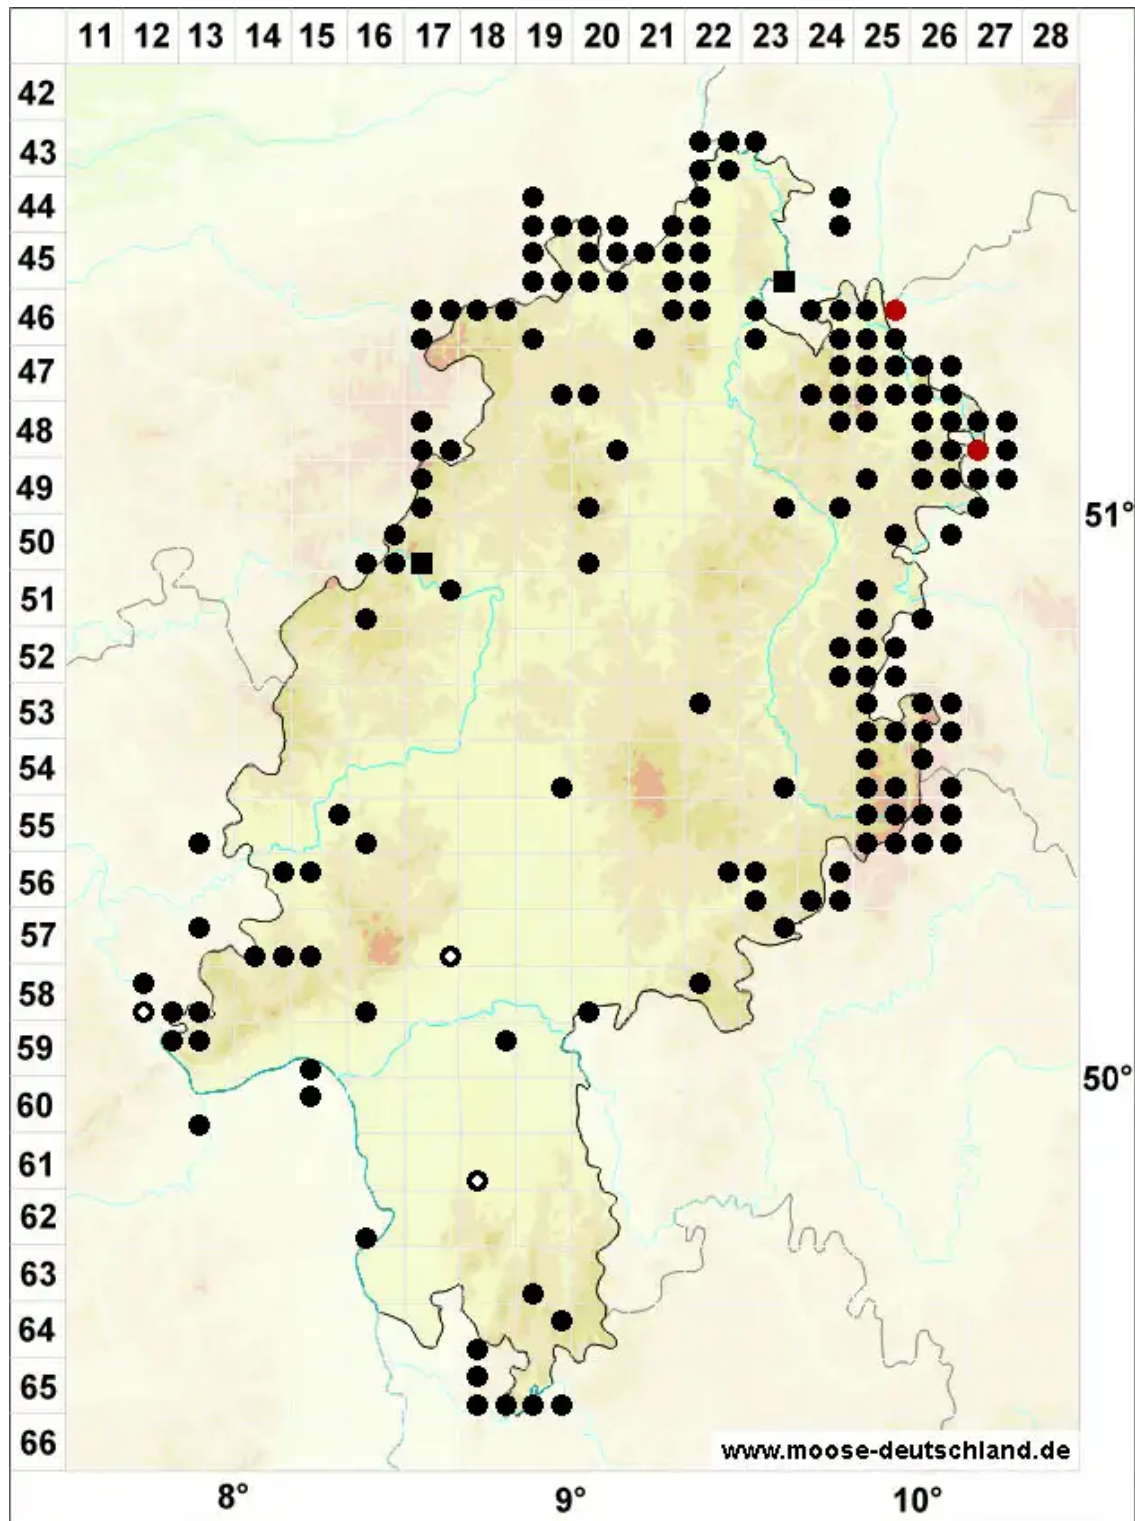

Fissidens dubius P.Beauv.

Kamm-Spaltzahnmoos

Legende:

- Symbole:**
- Ausgefülltes Symbol:
Zeitraum von 1980 bis heute (Aktuelle Angabe)
 - Leeres Symbol:
Zeitraum vor 1980 (Altangabe)
 - Quadrat: Herbarbeleg