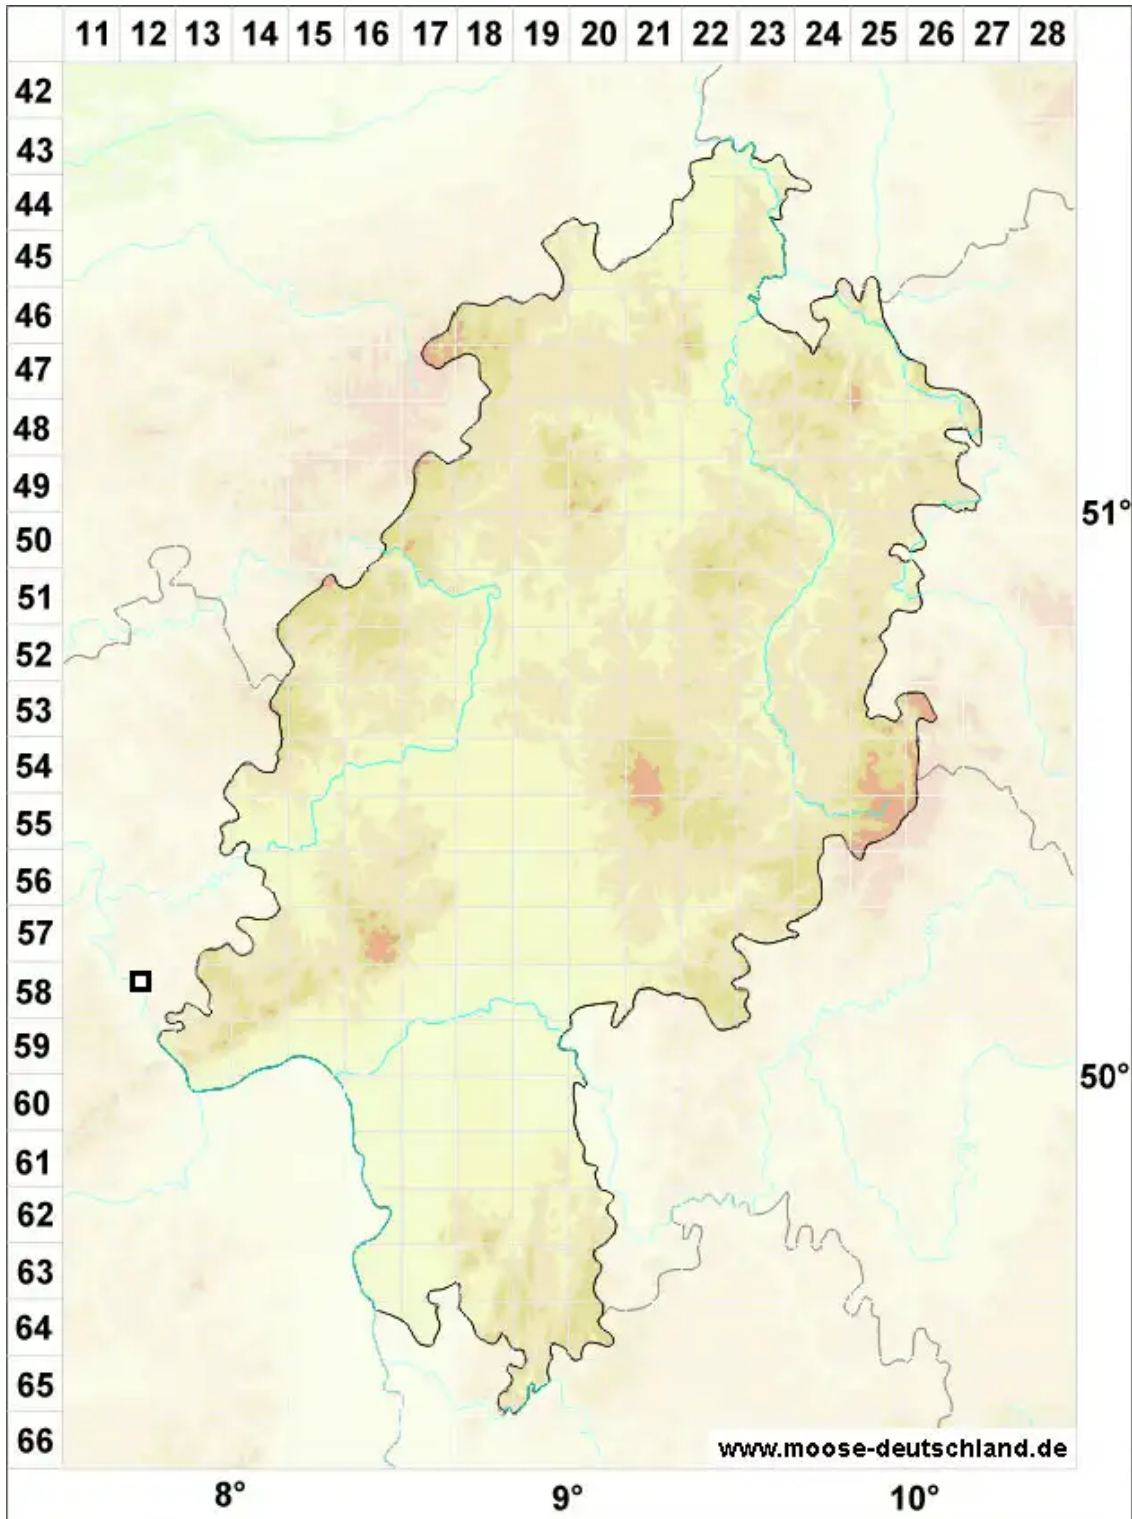

Fissidens rufulus Bruch & Schimp.

Rötliches Spaltzahnmoos, Schlankes Spaltzahnmoos

Legende:

Symbole:

Ausgefülltes Symbol:
Zeitraum von 1980 bis heute (Aktuelle Angabe)

Leeres Symbol:
Zeitraum vor 1980 (Altangabe)

Quadrat: Herbarbeleg