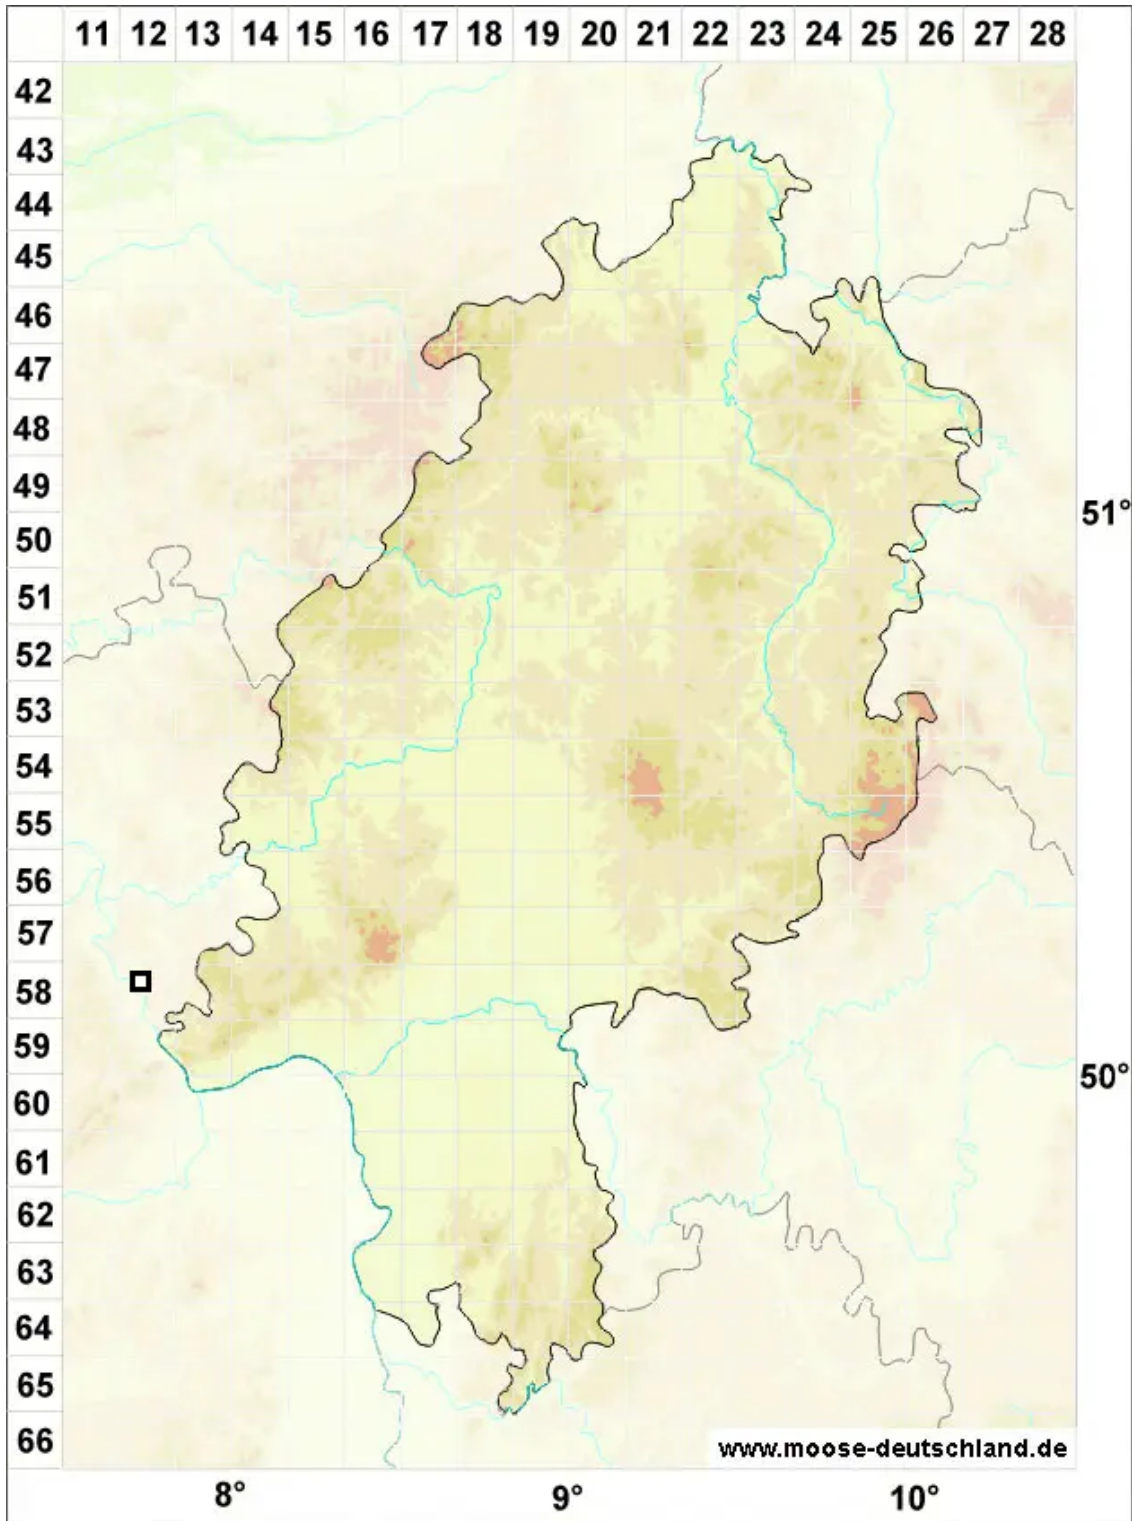

Fissidens rufulus Bruch & Schimp.

Rötliches Spaltzahnmoos, Schlankes Spaltzahnmoos

Legende:

Symbole:

Ausgefülltes Symbol:
Zeitraum von 1980 bis heute (Aktuelle Angabe)

Leeres Symbol:
Zeitraum vor 1980 (Altangabe)

Quadrat: Herbarbeleg