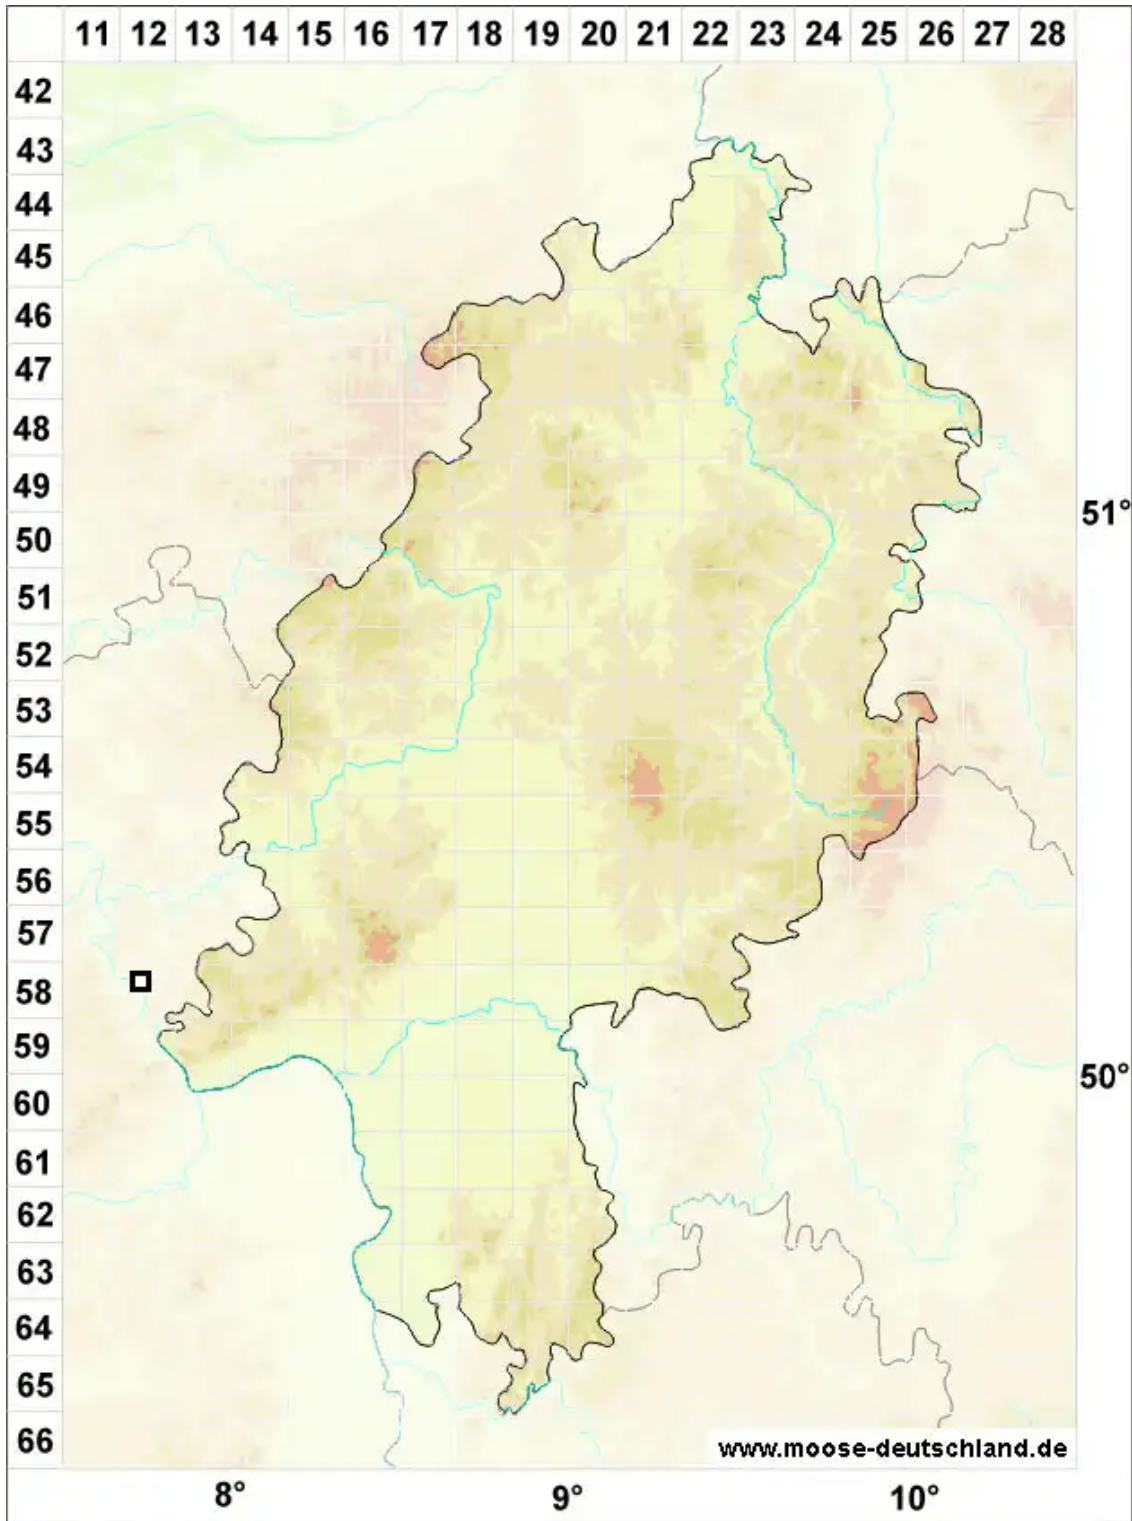

# Fissidens rufulus Bruch & Schimp.

Rötliches Spaltzahnmoos, Schlankes Spaltzahnmoos

Legende:

**Symbole:**

Ausgefülltes Symbol:  
Zeitraum von 1980 bis heute (Aktuelle Angabe)

Leeres Symbol:  
Zeitraum vor 1980 (Altangabe)

Quadrat: Herbarbeleg