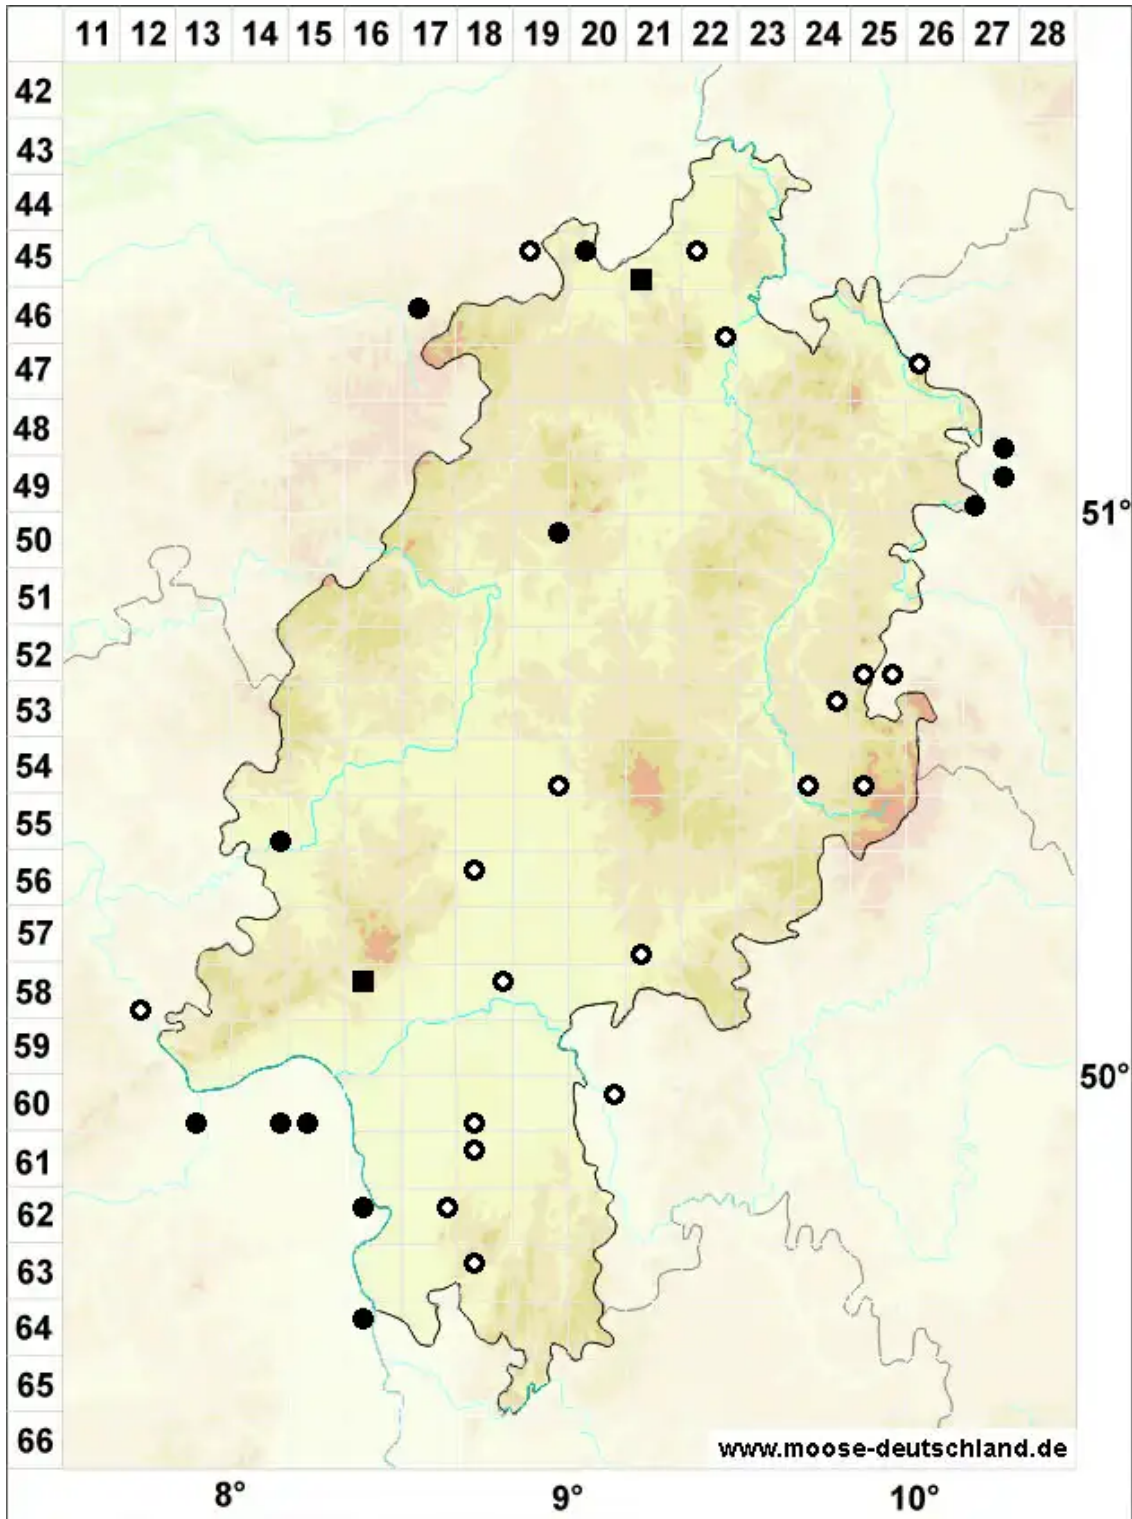

Fissidens viridulus var. incurvus (Starke ex Röhl.) Waldh.

Gekrümmtes Zartgrünes Spaltzahnmoos

Legende:

- Symbole:**
Ausgefülltes Symbol:
Zeitraum von 1980 bis heute (Aktuelle Angabe)
Leeres Symbol:
Zeitraum vor 1980 (Altangabe)
Quadrat: Herbarbeleg