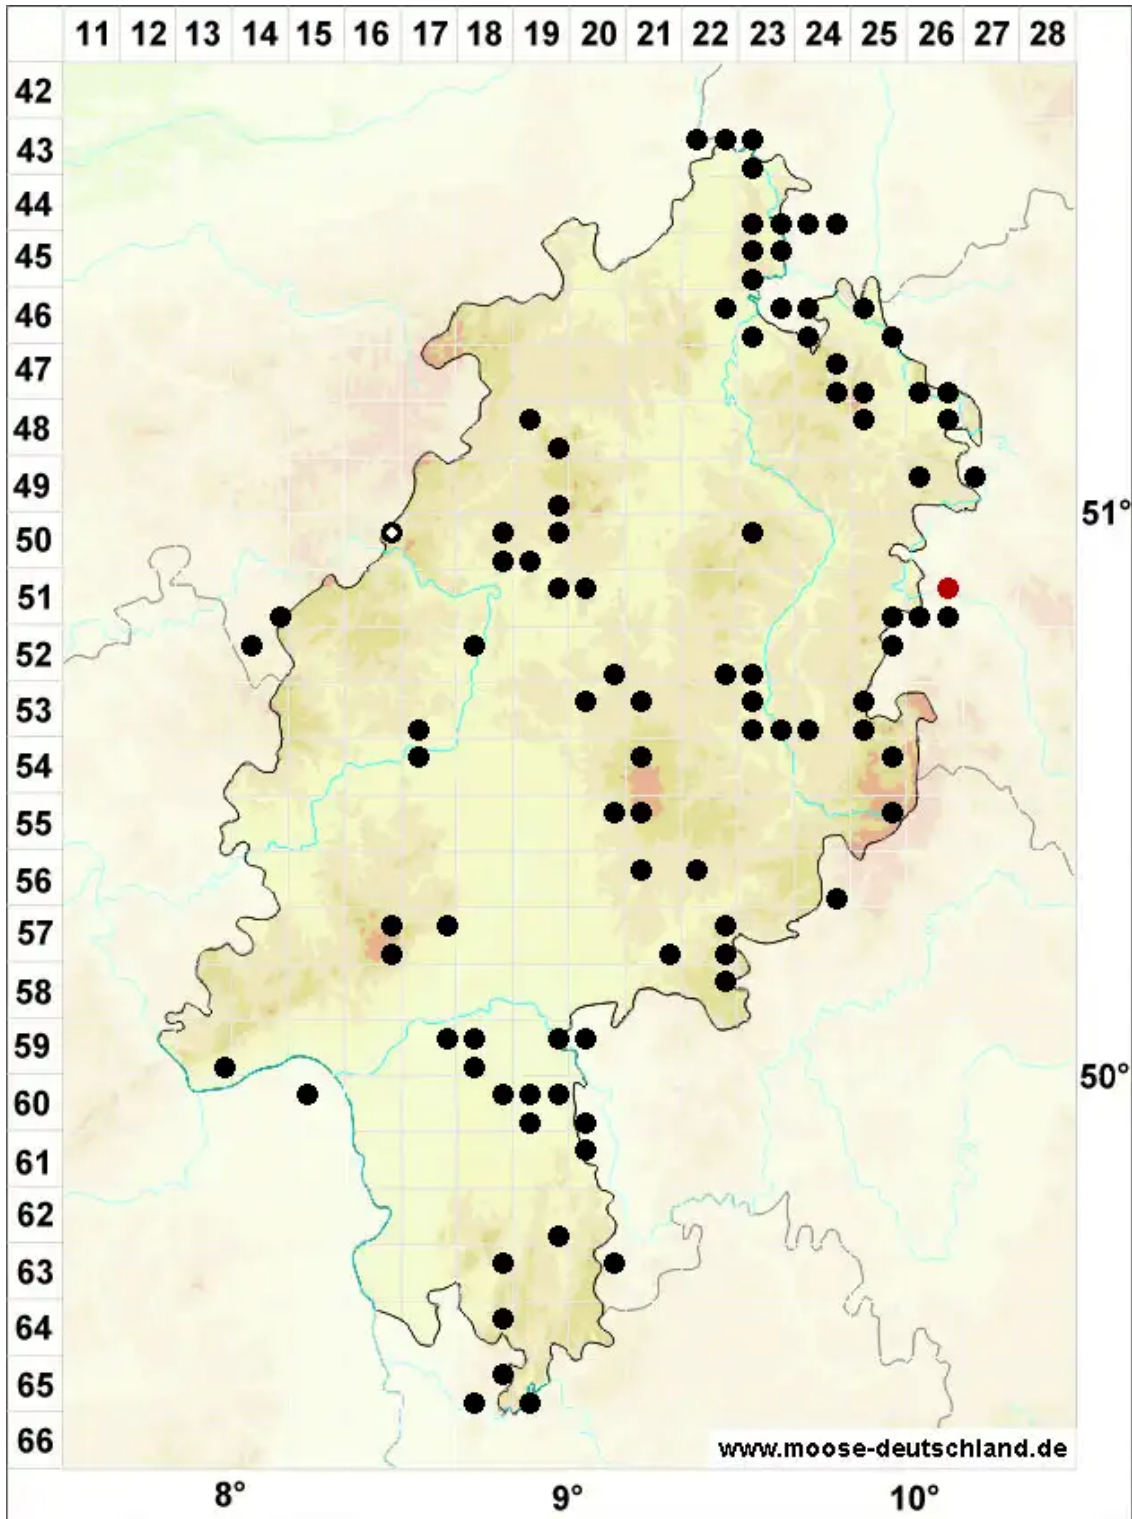

Fossombronia wondraczekii (Corda) Dumort. ex Lindb.

Wondraczeks Zipfelmoos

Legende:

- Symbole:**
- Ausgefülltes Symbol:
Zeitraum von 1980 bis heute (Aktuelle Angabe)
 - Leeres Symbol:
Zeitraum vor 1980 (Altangabe)
 - Quadrat: Herbarbeleg