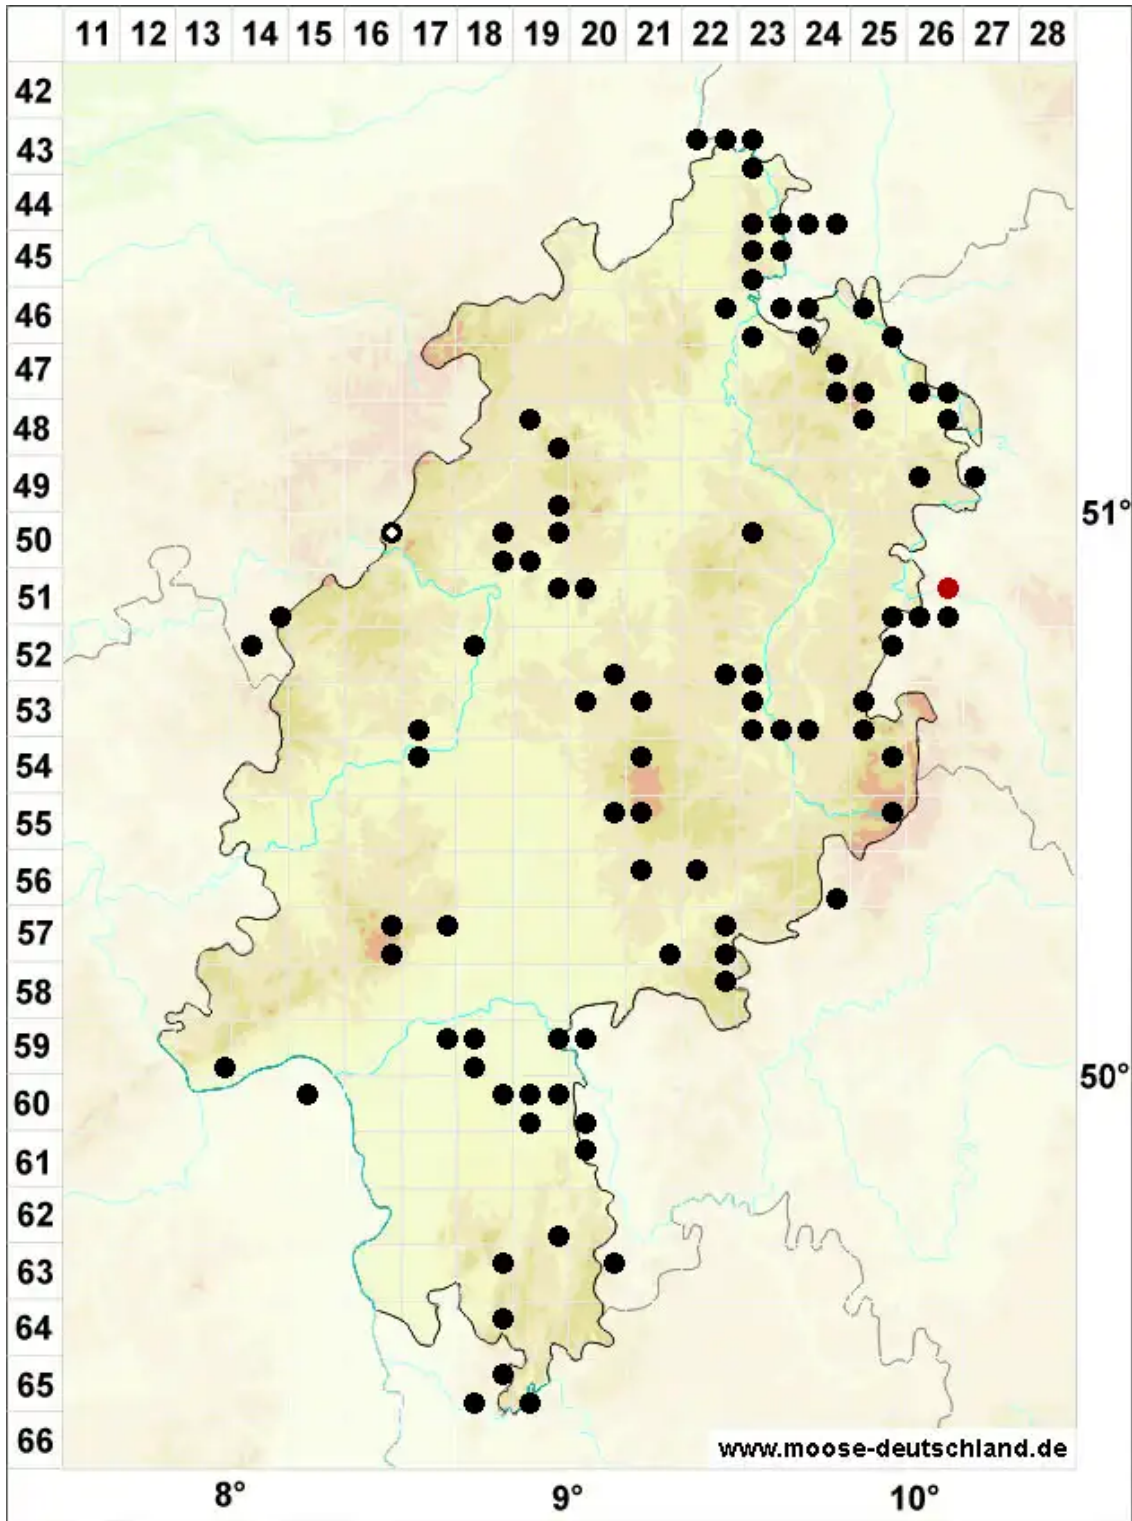

# Fossombronia wondraczekii (Corda) Dumort. ex Lindb.

## Wondraczeks Zipfelmoos

Legende:

- Symbole:**
- Ausgefülltes Symbol:  
Zeitraum von 1980 bis heute (Aktuelle Angabe)
  - Leeres Symbol:  
Zeitraum vor 1980 (Altangabe)
  - Quadrat: Herbarbeleg